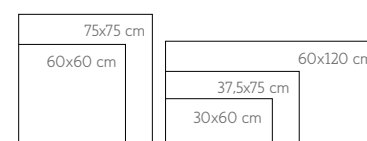

GRO TTO

60 x 120 cm | 75 x 75 cm | 37,5 x 75 cm

60 x 60 cm | 30 x 60 cm

23,62"x47,24" | 29,53"x29,53" | 14,76"x29,53"

23,62"x23,62" | 11,92"x23,62"

Crema | Gris | Mocha | Tortora

■ GROTTO Tortora	60x120	23'62" x 47,24"	M40	4.869.297.170	PEI 3	■ M32	17.869.297.170	PEI 3
■ GROTTO Tortora	75x75	29,53" x 29,53"	M38	4.875.297.170	PEI 3	■ M30	17.875.297.170	PEI 3
■ GROTTO Tortora	37,5x75	14,76" x 29,53"	M38	4.860.297.170	PEI 3	■ M30	17.860.297.170	PEI 3
■ GROTTO Tortora	60x60	23,62" x 23,62"	M28	4.840.297.170	PEI 3	■ M18	17.840.297.170	PEI 3
■ GROTTO Tortora	30x60	11,92" x 23,62"	M28	4.450.297.170	PEI 3	■ M18	17.450.297.170	PEI 3

■ GROTTO Gris	60x120	23'62" x 47,24"	M40	4.869.2.170	PEI 4	■ M32	17.869.2.170	PEI 4
■ GROTTO Gris	75x75	29,53" x 29,53"	M38	4.875.2.170	PEI 4	■ M30	17.875.2.170	PEI 4
■ GROTTO Gris	37,5x75	14,76" x 29,53"	M38	4.860.2.170	PEI 4	■ M30	17.860.2.170	PEI 4
■ GROTTO Gris	60x60	23,62" x 23,62"	M28	4.840.2.170	PEI 4	■ M18	17.840.2.170	PEI 4
■ GROTTO Gris	30x60	11,92" x 23,62"	M28	4.450.2.170	PEI 4	■ M18	17.450.2.170	PEI 4

■ GROTTO Mocha	60x120	23'62" x 47,24"	M40	4.869.210.170	PEI 4	■ M32	17.869.210.170	PEI 4
■ GROTTO Mocha	75x75	29,53" x 29,53"	M38	4.875.210.170	PEI 4	■ M30	17.875.210.170	PEI 4
■ GROTTO Mocha	37,5x75	14,76" x 29,53"	M38	4.860.210.170	PEI 4	■ M30	17.860.210.170	PEI 4
■ GROTTO Mocha	60x60	23,62" x 23,62"	M28	4.840.210.170	PEI 4	■ M18	17.840.210.170	PEI 4
■ GROTTO Mocha	30x60	11,92" x 23,62"	M28	4.450.210.170	PEI 4	■ M18	17.450.210.170	PEI 4

■ GROTTO Crema	60x120	23'62" x 47,24"	M40	4.869.96.170	PEI 4	■ M32	17.869.96.170	PEI 4
■ GROTTO Crema	75x75	29,53" x 29,53"	M38	4.875.96.170	PEI 4	■ M30	17.875.96.170	PEI 4
■ GROTTO Crema	37,5x75	14,76" x 29,53"	M38	4.860.96.170	PEI 4	■ M30	17.860.96.170	PEI 4
■ GROTTO Crema	60x60	23,62" x 23,62"	M28	4.840.96.170	PEI 4	■ M18	17.840.96.170	PEI 4
■ GROTTO Crema	30x60	11,92" x 23,62"	M28	4.450.96.170	PEI 4	■ M18	17.450.96.170	PEI 4