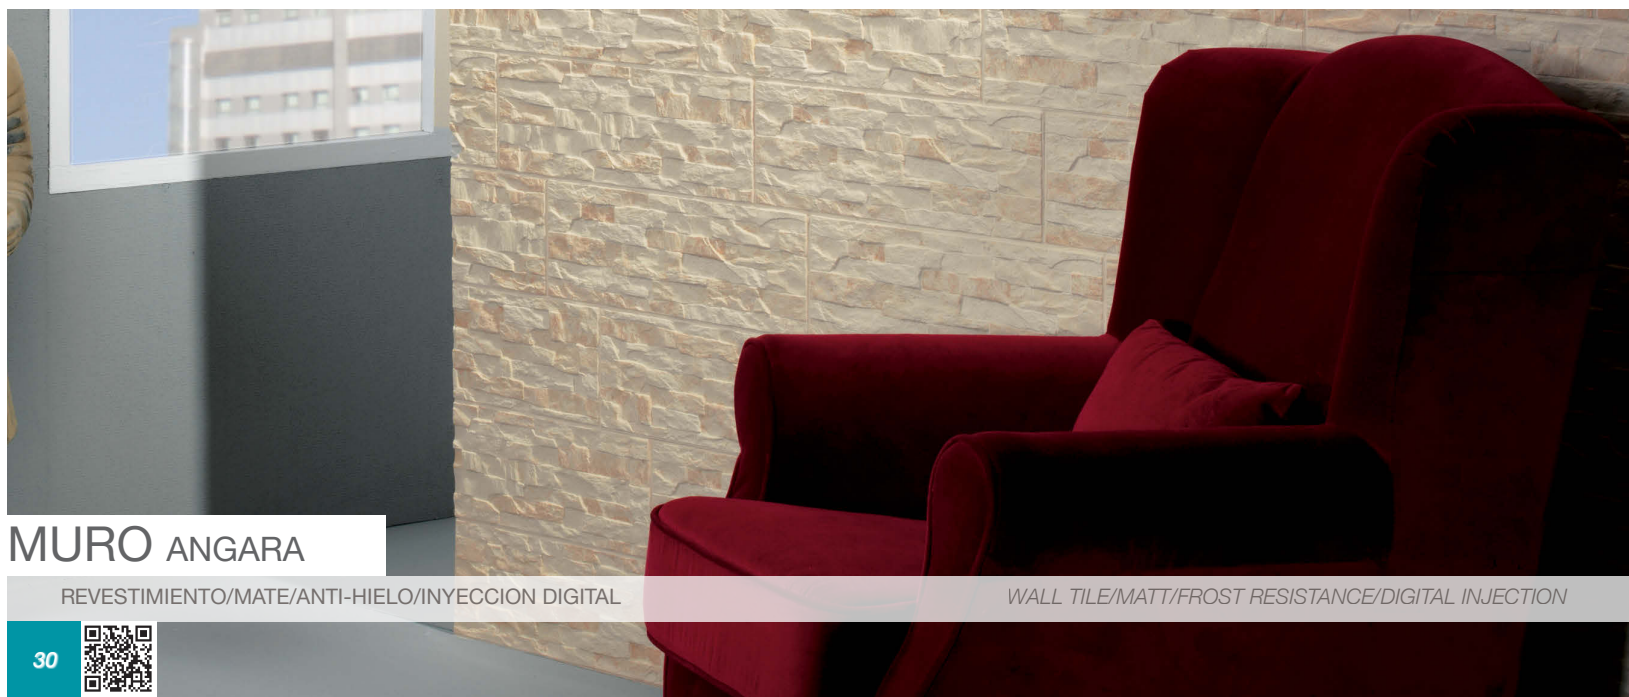

SILEX 16'5x50 CM. [6'5x19'7 IN]

SILEX BELICE

SILEX COLORADO

SILEX IGUAZU

SILEX IMPERIAL

SILEX BELICE

REVESTIMIENTO/MATE/ANTI-HIELO/INYECCIÓN DIGITAL

WALL TILE/MATT/FROST RESISTANCE/DIGITAL INJECTION

MURO 16'5x50 CM. [6'5x19'7 IN]

MURO ANGARA

MURO ANGARA

REVESTIMIENTO/MATE/ANTI-HIELO/INYECCION DIGITAL

WALL TILE/MATT/FROST RESISTANCE/DIGITAL INJECTION