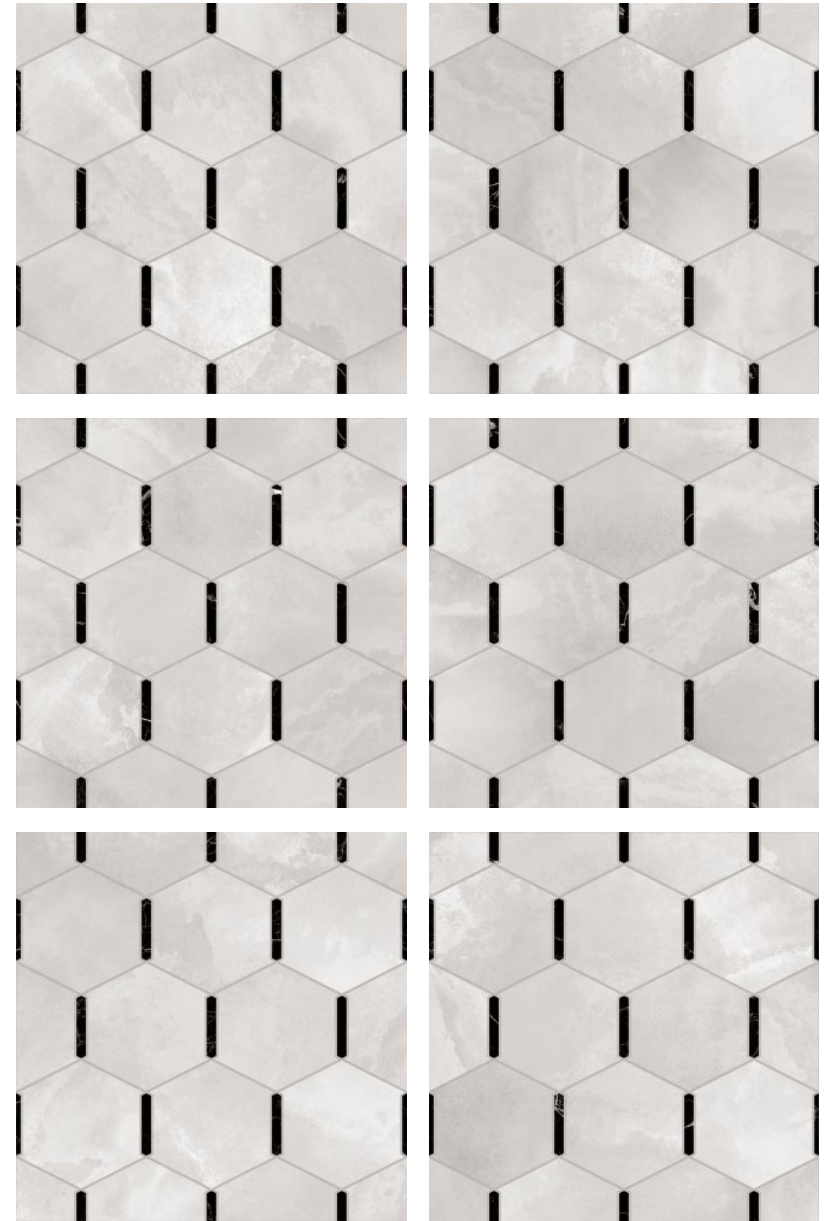

NEW
Trend

Anima

Строгий геометрический орнамент, мягкий серый оттенок с небрежными разводами прекрасно впишется как в строгий классический интерьер, так и в современный минималистичный дизайн.

Anima Cement Grey GP6ANC15 Керамогранит 410x410

Anima Grey GP6ANI15 Керамогранит 410x410

Выставочная техническая
панель под европейский
формат экспозиторов
1000x1920 мм.

1000x1920