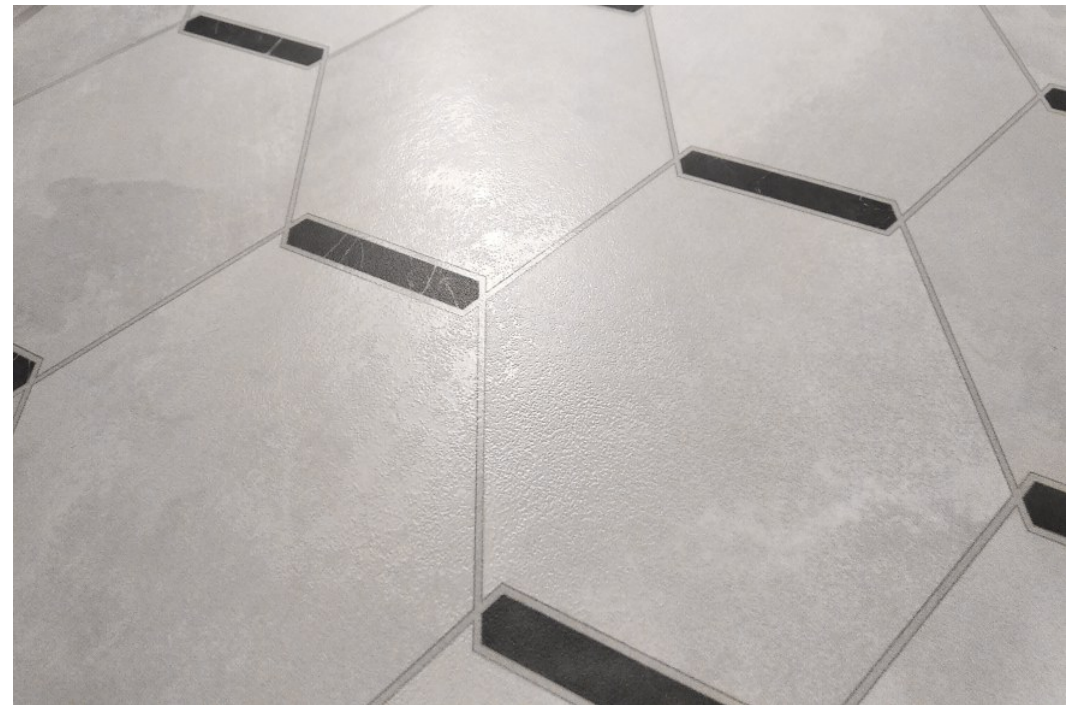

NEW
Trend

Anima

Строгий геометрический орнамент, мягкий серый оттенок с небрежными разводами прекрасно впишется как в строгий классический интерьер, так и в современный минималистичный дизайн.

Anima Cement Grey GP6ANC15 Керамогранит 410x410

Anima Grey GP6ANI15 Керамогранит 410x410

Выставочная техническая
панель под европейский
формат экспозиторов
1000x1920 мм.

1000x1920