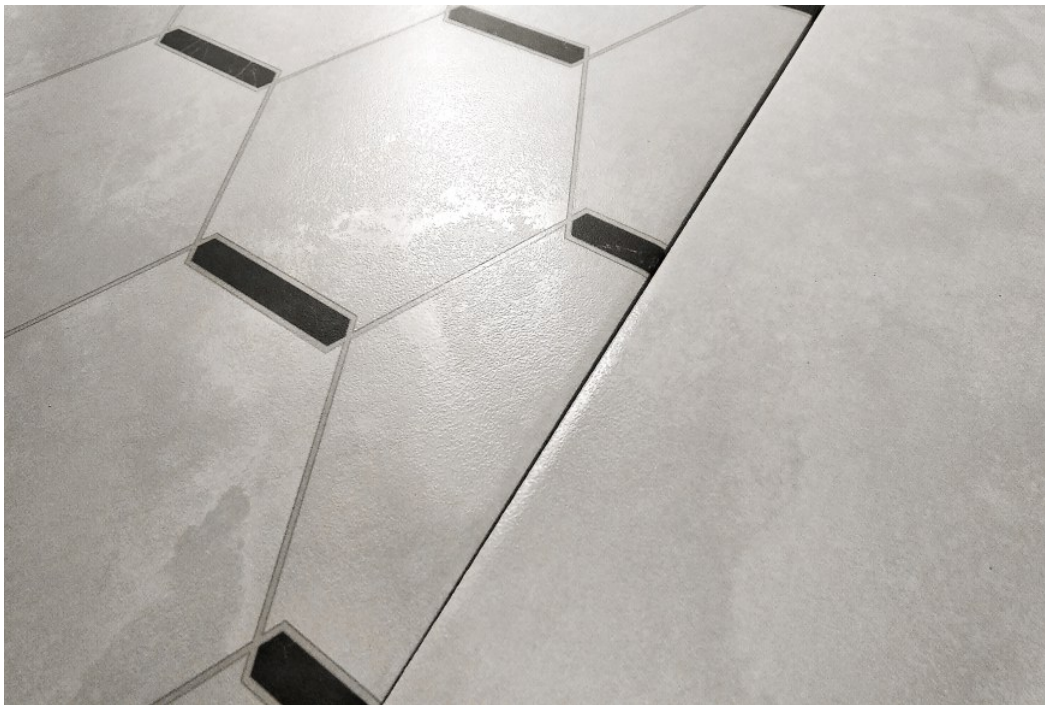

NEW
Trend

Anima

Строгий геометрический орнамент, мягкий серый оттенок с небрежными разводами прекрасно впишется как в строгий классический интерьер, так и в современный минималистичный дизайн.

Anima Cement Grey GP6ANC15 Керамогранит 410x410

Anima Grey GP6ANI15 Керамогранит 410x410

Выставочная техническая
панель под европейский
формат экспозиторов
1000x1920 мм.

1000x1920