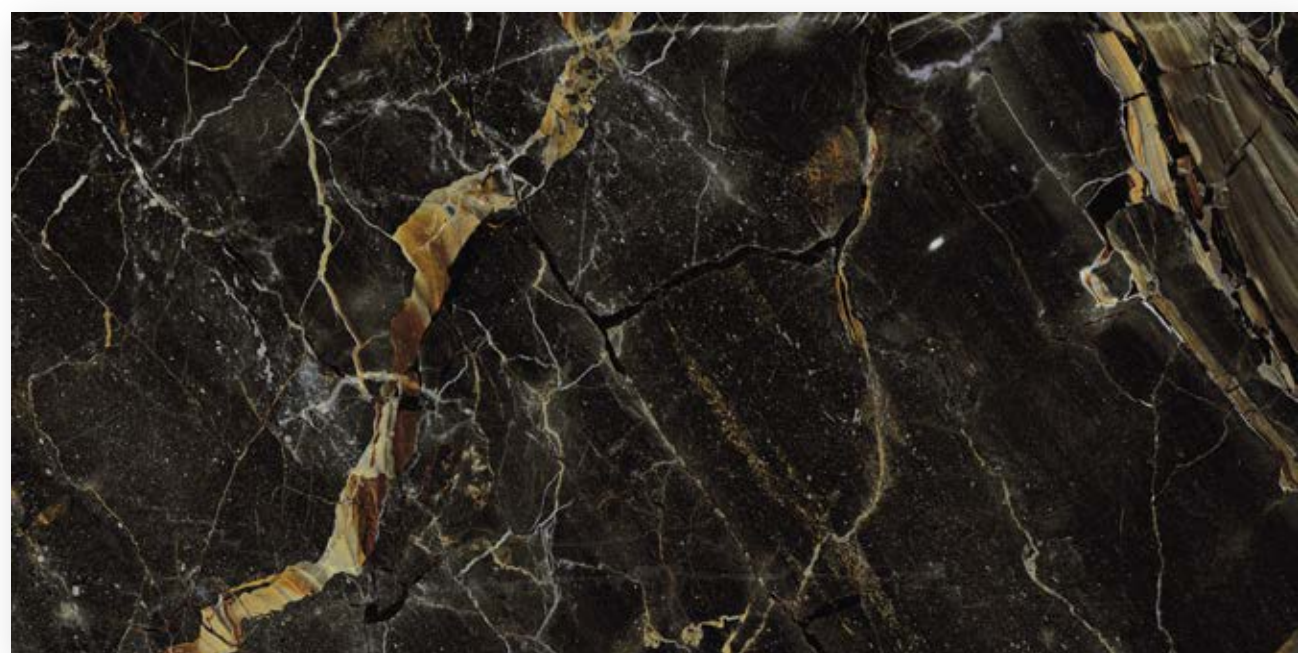

EMOTION

CARAVAGGIO
GOLD