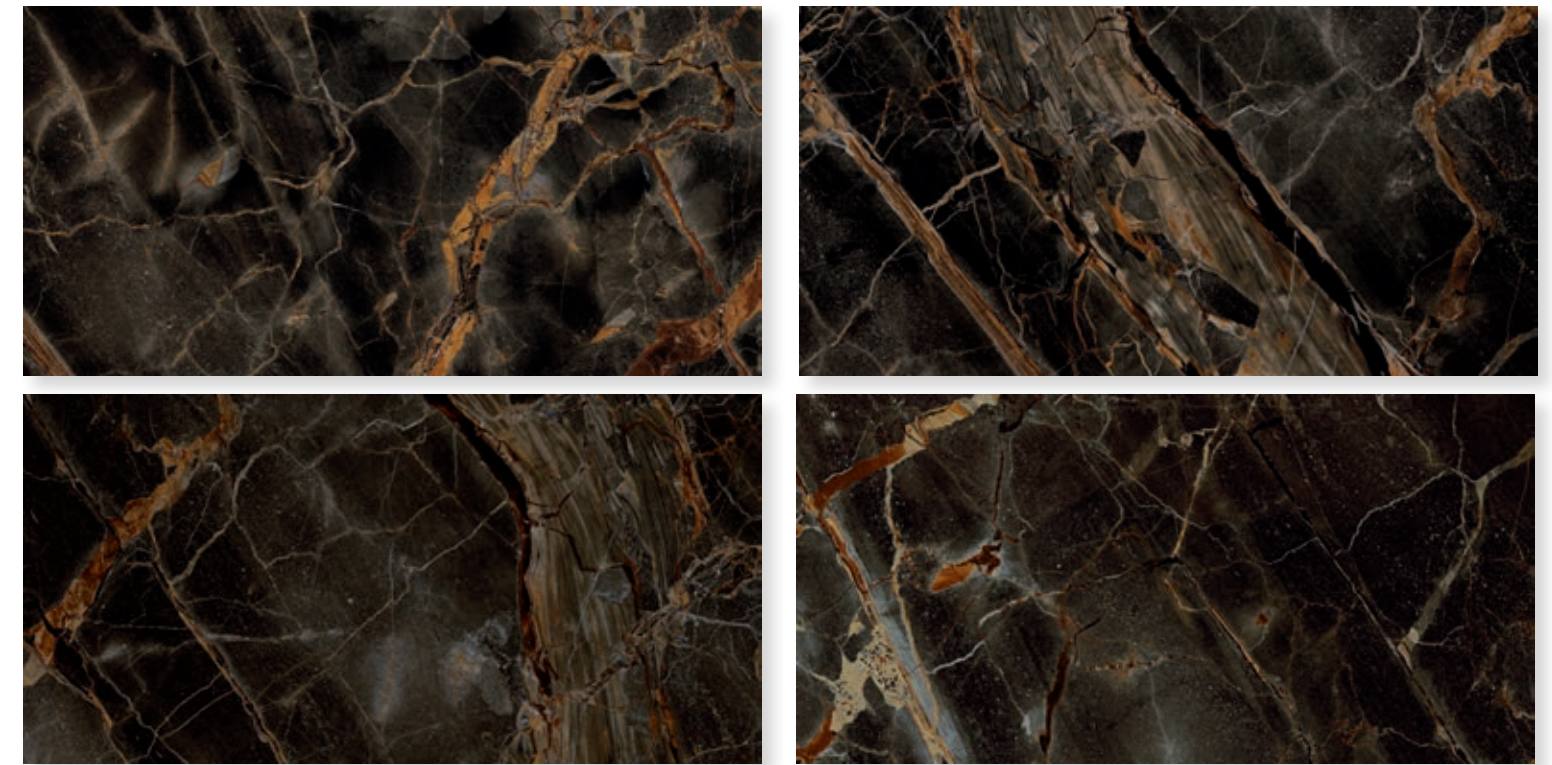

UNIVERSE

C4 

117423 | UNIVERSE polished
60x120 cm - 24"x47"
■ 169

117442 | UNIVERSE polished
60x60 cm - 24"x24"
■ 147

CARAVAGGIO GOLD

C4 

119251 | CARAVAGGIO GOLD polished
120x260 cm - 47"x102"
■ 197b

117424 | CARAVAGGIO GOLD polished
60x120 cm - 24"x47"
■ 169