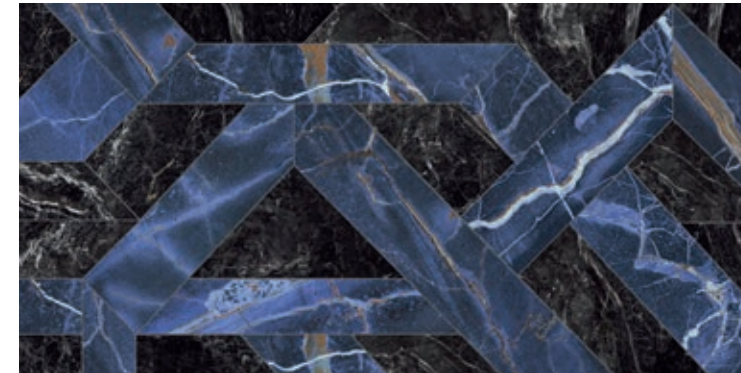

DECORS DECORI

118716 | OUTLINE BLUE polished
60x120 cm - 24"x47"
■ 179