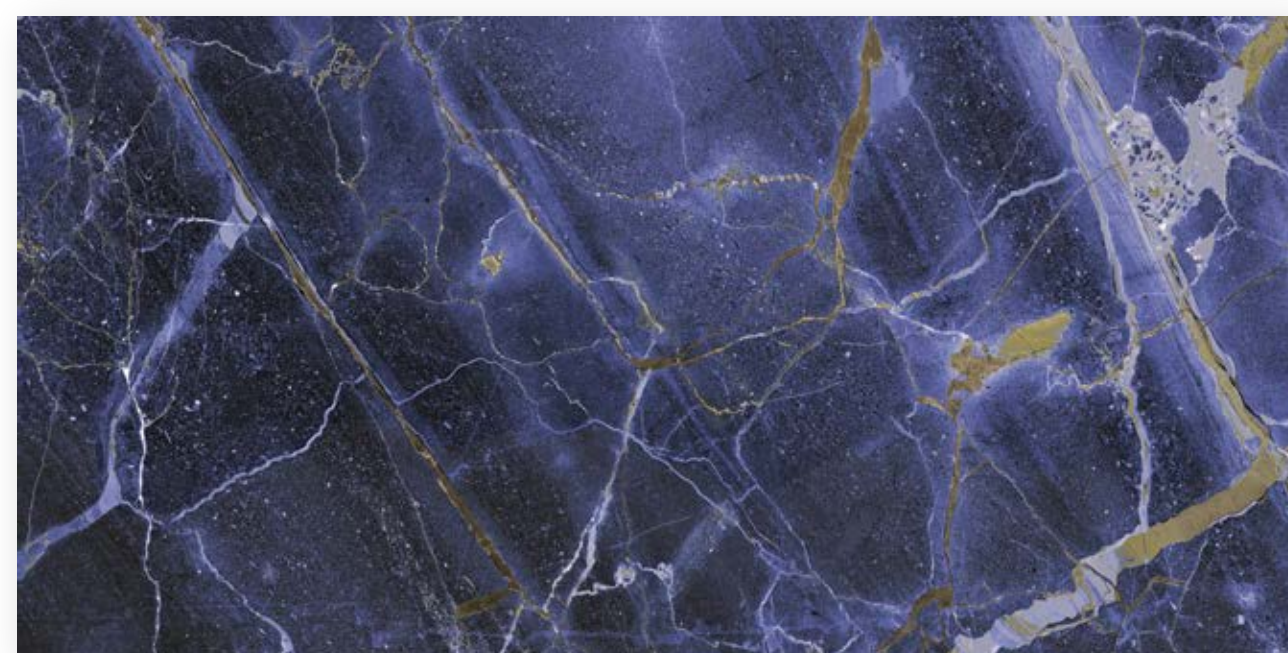

7mm
Porcelain stoneware

RHAPSODY
LUXURY **MARBLE** LOOK

WHITE
BEAUTY