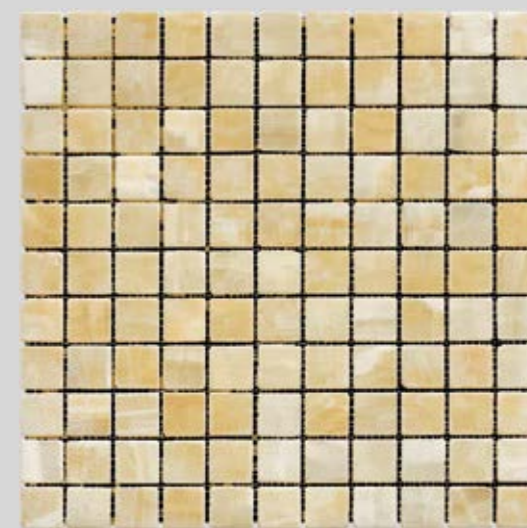

4M073-15T (Onyx Yellow)

Размер сетки 300x300 чип 25,8x25,8x4 мм

4M025-26P (Crema Marfil)

Размер сетки 300x300 чип 25,8x25,8x4 мм

4M025-26T (Crema Marfil)

Размер сетки 300x300 чип 25,8x25,8x4 мм

4M073-26P (Onyx Yellow)

Размер сетки 300x300 чип 25,8x25,8x4 мм

4M073-26T (Onyx Yellow)

Размер сетки 298x298 чип 15x15x4 мм

4M032-15P

Размер сетки 298x298 чип 15x15x4 мм

4M032-15T

Размер сетки 300x300 чип 25,8x25,8x4 мм

4M032-26P