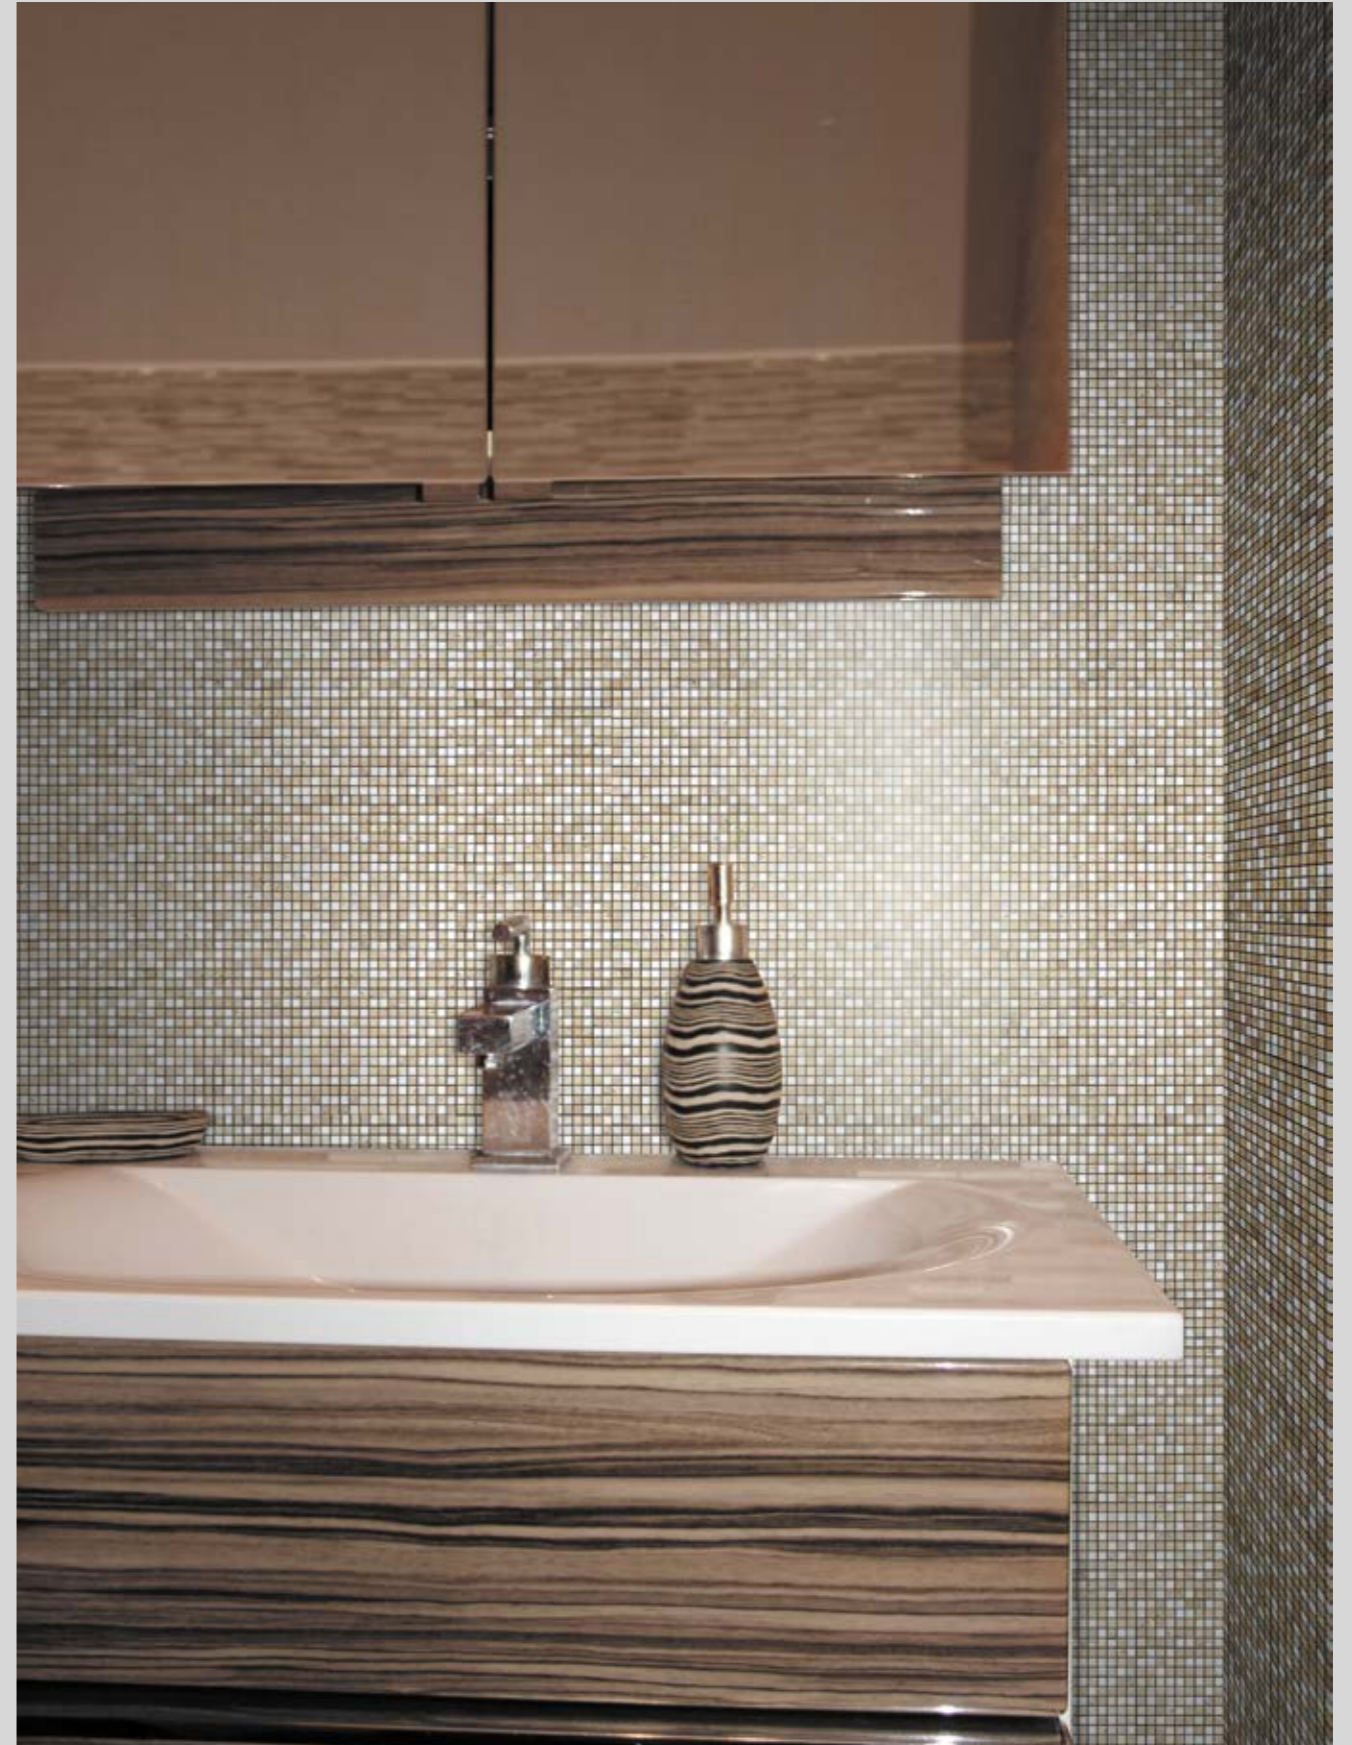

4MT-11-15T

* При использовании во влажных помещениях возможно изменение цветового оттенка материала. Данная особенность продукции не может классифицироваться как дефект или отклонение от нормы.