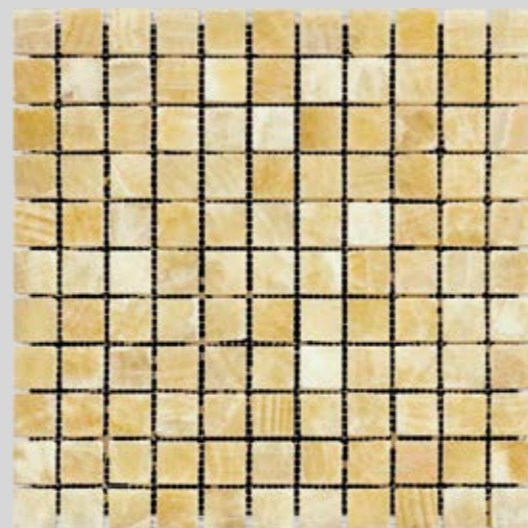

4M090-26T (Travertine)

Размер сетки 298x298 чип 15x15x4 мм

4M025-15P (Crema Marfil)

Размер сетки 298x298 чип 15x15x4 мм

4M025-15T (Crema Marfil)

Размер сетки 298x298 чип 15x15x4 мм

4M073-15P (Onyx Yellow)

Размер сетки 298x298 чип 15x15x4 мм

4M073-15T (Onyx Yellow)

Размер сетки 300x300 чип 25,8x25,8x4 мм

4M025-26P (Crema Marfil)

Размер сетки 300x300 чип 25,8x25,8x4 мм

4M025-26T (Crema Marfil)

Размер сетки 300x300 чип 25,8x25,8x4 мм

4M073-26P (Onyx Yellow)

Размер сетки 300x300 чип 25,8x25,8x4 мм

4M073-26T (Onyx Yellow)

Размер сетки 298x298 чип 15x15x4 мм

4M032-15P

Размер сетки 298x298 чип 15x15x4 мм

4M032-15T

Размер сетки 300x300 чип 25,8x25,8x4 мм

4M032-26P