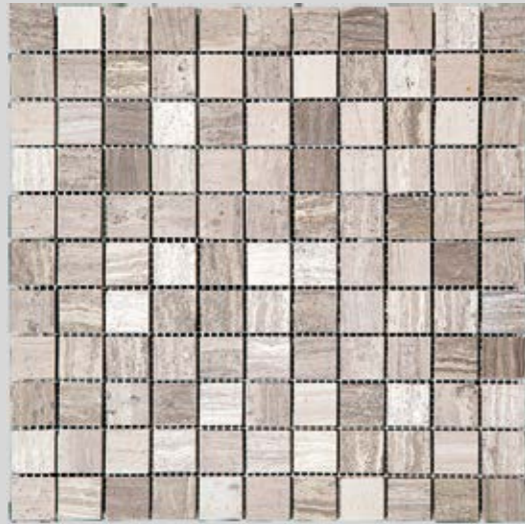

4M073-15T (Onyx Yellow)

Размер сетки 300x300 чип 25,8x25,8x4 мм

4M025-26P (Crema Marfil)

Размер сетки 300x300 чип 25,8x25,8x4 мм

4M025-26T (Crema Marfil)

Размер сетки 300x300 чип 25,8x25,8x4 мм

4M073-26P (Onyx Yellow)

Размер сетки 300x300 чип 25,8x25,8x4 мм

4M073-26T (Onyx Yellow)

Размер сетки 298x298 чип 15x15x4 мм

4M032-15P

Размер сетки 298x298 чип 15x15x4 мм

4M032-15T

Размер сетки 300x300 чип 25,8x25,8x4 мм

4M032-26P