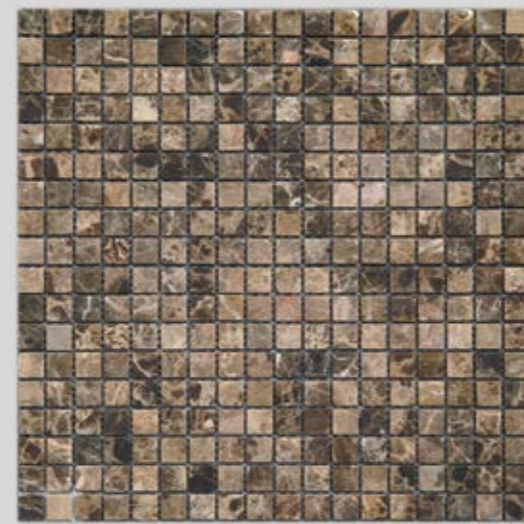

4M036-15P (Emperador Light)

Размер сетки 298x298 чип 15x15x4 мм

4MT-12-15T

Размер сетки 298x298 чип 15x15x4 мм

4M022-15P (Emperador Dark)

Размер сетки 298x298 чип 15x15x4 мм

4M022-15T (Emperador Dark)

Размер сетки 298x298 чип 15x15x4 мм