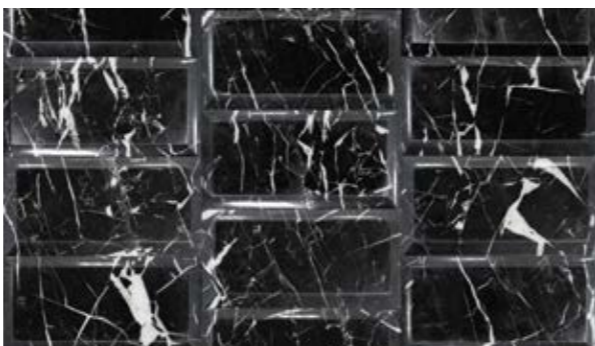

Размер 150x75x10 мм

Размер 150x75x10 мм

Размер 150x75x10 мм

Размер 150x75x10 мм