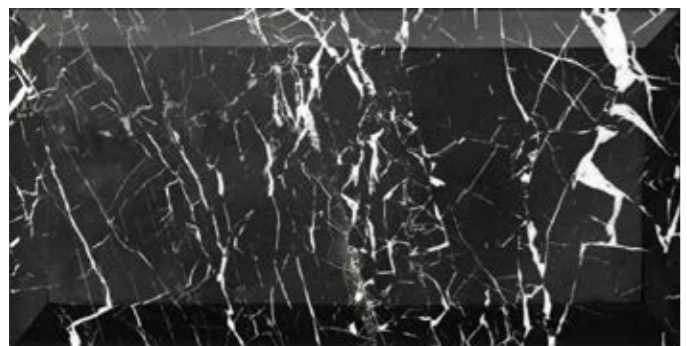

BRI-081

Размер 150x75x10 мм