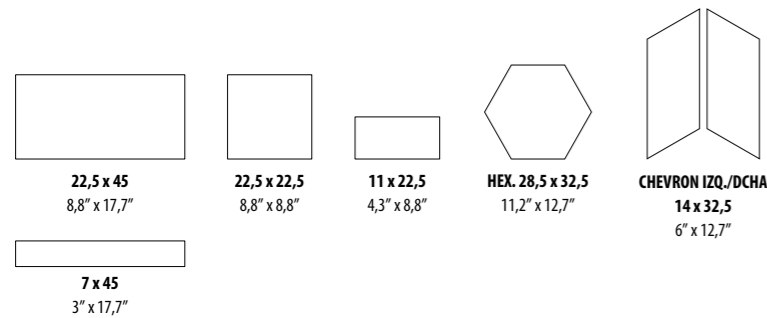

PACKING BASES

FORMATO	PULGADAS	PZ/CAJA	M ²	CAJA/PLT	PESO/CAJA	PESO/PLT
28,5 x 32,5 HEX.	11,2" x 12,7"	15	1,05	46	21,9	1.019
14 x 32,5 CHEVRON	6" x 12,7"	21	0,96	72	21,46	1.560
7 x 45	3" x 17,7"	32	1	60	21,40	1.300
22,5 x 45	8,8" x 17,7"	10	1,01	72	21,1	1.530
22,5 x 22,5	8,8" x 8,8"	20	1,01	72	20,7	1.505
11 x 22,5	4,3" x 8,8"	20	0,5	144	10,4	1.513

COLORES COLORS

D'ANTICATTO BIANCO
7 x 45 (G 27) 3" x 17,7"
HEX. 28,5 x 32,5 (G 56) 11,2" x 12,7"
CHEVRON IZQ./DCHA.
14 x 32,5 (G 39) 6" x 12,7"

D'ANTICATTO MARRONE
7 x 45 (G 27) 3" x 17,7"
HEX. 28,5 x 32,5 (G 56) 11,2" x 12,7"
CHEVRON IZQ./DCHA.
14 x 32,5 (G 39) 6" x 12,7"

D'ANTICATTO MARRONE
22,5 x 45 (G 25) 8,8" x 17,7"
22,5 x 22,5 (G 25) 8,8" x 8,8"
11 x 22,5 (G 57) 4,3" x 8,8"

D'ANTICATTO GRIGIO
22,5 x 45 (G 25) 8,8" x 17,7"
22,5 x 22,5 (G 25) 8,8" x 8,8"
11 x 22,5 (G 57) 4,3" x 8,8"