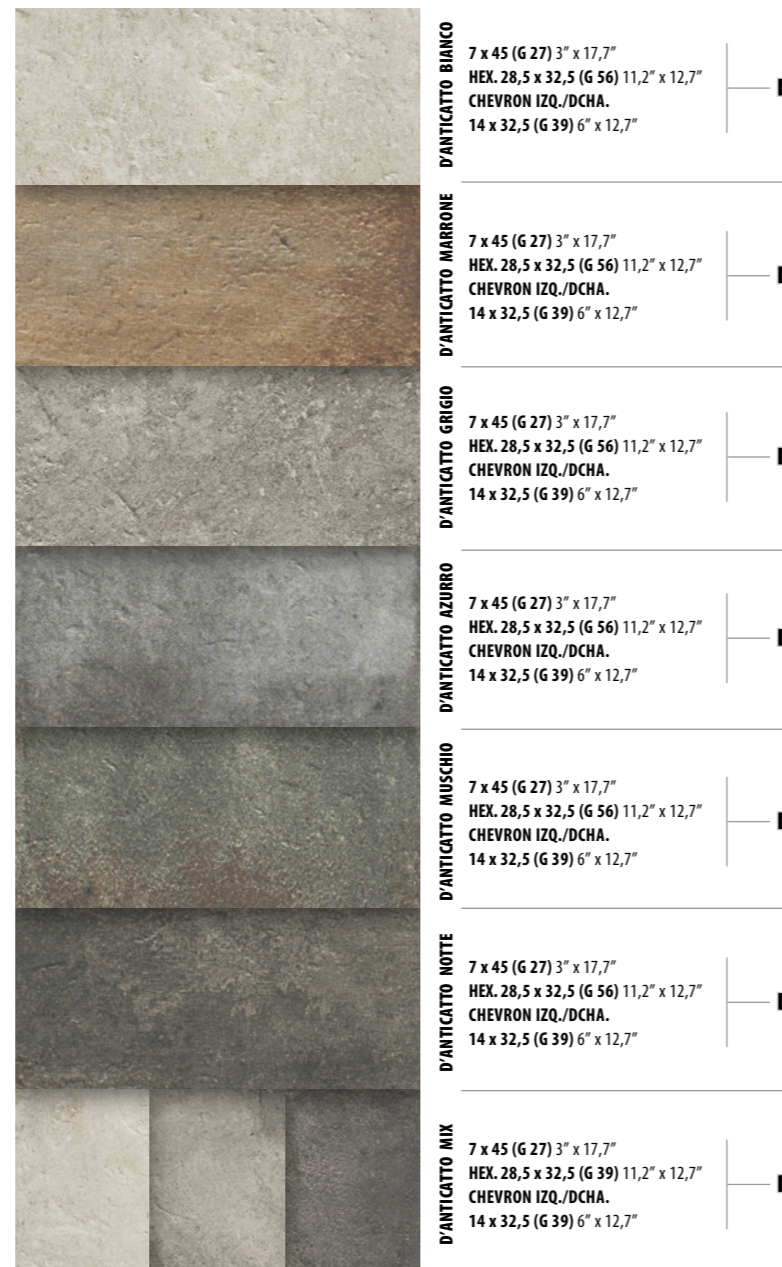

D'Anticatto

Serie completa en el catálogo "COTTOSKIN".

RESISTE LA FLEXIÓN	RESISTE EL DESGASTE	RESISTE EL RAYADO	ANTIDESLIZANTE	ANTID.TORUS	MANCHAS	ABSORCIÓN	DILATACIÓN	
29 N/mm2	PEI (II - IV)	MOHS - 9	Class III - R11	0,80 - 0,75	Class 5 - Class A	<0,5%	6,0* 10 ⁻⁴ /°C	fine RESISTANCE
29 N/mm2	PEI (II - IV)	MOHS - 7	Class II	0,40 - 0,55	Class 5 - Class A	<0,5%	6,0* 10 ⁻⁴ /°C	Comfort floor

PACKING PIEZAS ESPECIALES

FORMATO	PULGADAS	PZ/CAJA	ML	CAJA/PLT	PESO/CAJA	PESO/PLT
ANG. PELD. 1PZ. 33 x 33/4	13" x 13"	1	0,33	90	3,7	333
PELDAÑO CUR. 22,5 x 33/4	8,8" x 13"	8	1,8	54	16	875
ZÓCALO 9 x 30	3,5" x 11,8"	30	9	48	19,7	960
ZANQUÍN 9 x 30	3,5" x 11,8"	30	9	48	16,24	794
PELDAÑO ANG. 120 x 32 x 2,5	47" x 12,5" x 1"	2	2,4	14	36,7	530,2
PELDAÑO ANG. 60 x 32 x 2,5	23,6" x 12,5" x 1"	2	1,2	28	18,75	542,8
ZANQUÍN 2,5 A 9 x 30	3,5" x 11,8"	30	9	48	19,5	955,8
REMATE PELDAÑO 2,5 x 32	1" x 12,5"	20	6,4	60	3,4	219
MEDIA CAÑA INT. 4 x 30/4	1,5" x 11,8" x 1,5"	22	6,6		9,91	
COMP. EXT. M. CAÑA 4 x 4	1,5" x 1,5"	18	0,6		1,34	
COMP. INT. M. CAÑA 4 x 4	1,5" x 1,5"	20	0,66		1,84	
CUBRECANTO 4 x 30/4	1,5" x 11,8" x 1,5"	26	7,8		7,33	
COMP. EXT. CUBREC. 4 x 4	1,5" x 1,5"	25	0,83		0,55	
COMP. INT. CUBREC. 4 x 4	1,5" x 1,5"	10	0,33		0,85	

COLORES COLORS

D'ANTICATTO BIANCO
7 x 45 (G 27) 3" x 17,7"
HEX. 28,5 x 32,5 (G 56) 11,2" x 12,7"
CHEVRON IZQ./DCHA.
14 x 32,5 (G 39) 6" x 12,7"

D'ANTICATTO MARRONE
7 x 45 (G 27) 3" x 17,7"
HEX. 28,5 x 32,5 (G 56) 11,2" x 12,7"
CHEVRON IZQ./DCHA.
14 x 32,5 (G 39) 6" x 12,7"

D'ANTICATTO MARRONE
22,5 x 45 (G 25) 8,8" x 17,7"
22,5 x 22,5 (G 25) 8,8" x 8,8"
11 x 22,5 (G 57) 4,3" x 8,8"

D'ANTICATTO GRIGIO
22,5 x 45 (G 25) 8,8" x 17,7"
22,5 x 22,5 (G 25) 8,8" x 8,8"
11 x 22,5 (G 57) 4,3" x 8,8"