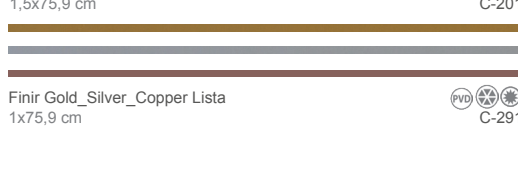

Thor

25,2x75,9 cm - 9,9"x29,88"

Wall tiles
Revestimiento

White Body
Pasta Blanca

Double firing
Bicocción

Slight Variation
Ligera Variación

Digital
Digital

Thor Ivory
25,2x75,9 cm

Thor Pearl
25,2x75,9 cm

Thor Ivory Model
25,2x75,9 cm

Thor Pearl Model
25,2x75,9 cm

Thor Grey
25,2x75,9 cm

Thor Ornato
25,2x75,9 cm

Thor Grey Model
25,2x75,9 cm

Thor Mix Focus
25,2x75,9 cm

Polar Gold Model
25,2x75,9 cm

Seki White_Pearl_Black Lista
1,5x75,9 cm

Alloy Lista
1,5x75,9 cm

Polar Silver Model
25,2x75,9 cm

Finir Gold_Silver_Copper Lista
1x75,9 cm

Polar Copper Model
25,2x75,9 cm

Matching floor tiles | Pavimento coordinado

Thor Ivory Nat.
59,2x59,2 cm
31,6x59,2 cm

Thor Pearl Nat.
59,2x59,2 cm
31,6x59,2 cm

Thor Grey Nat.
59,2x59,2 cm
31,6x59,2 cm

Series	Format&Thickness	Unit	Boxes/Pallet	m ² /Pallet	m ² /Box	Pieces/Box	Kg/Pallet	Kg/Box
Thor / Ornato	25,2x75,9x0,97 cm	m ²	45	60,30	1,34	7	1049	23
Thor Model	25,2x75,9x0,97cm	m ²	45	60,30	1,34	7	1049	23
Thor Mix Focus	25,2x75,9x0,97 cm	m ²	45	60,30	1,34	7	1000	21,89
Polar Gold-Silver-Copper	25,2x75,9 cm	pz	13	17,41	1,339	7	306	22,50
Seki Lista	1,5x75,9 cm	pz	40	6,40	0,16	14	150	3,20
Alloy Lista	1,5x75,9 cm	pz	40	51	1,28	112	439	10,62
Finir Lista	1x75,9 cm	pz	40	8,16	0,20	27	190	4,41
Thor Natural	59,2x59,2x1 cm	m ²	24	33,648	1,40	4	777	31,54
Thor Natural	31,6x59,2x0,95 cm	m ²	32	47,90	1,497	8	1030	31,76