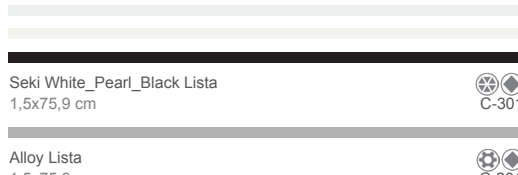

Thor

25,2x75,9 cm - 9,9"x29,88"

Wall tiles
Revestimiento

White Body
Pasta Blanca

Double firing
Bicocción

Slight Variation
Ligera Variación

Digital
Digital

Thor Ivory
25,2x75,9 cm

Thor Pearl
25,2x75,9 cm

Thor Ivory Model
25,2x75,9 cm

Thor Pearl Model
25,2x75,9 cm

Thor Grey
25,2x75,9 cm

Thor Ornato
25,2x75,9 cm

Thor Grey Model
25,2x75,9 cm

Thor Mix Focus
25,2x75,9 cm

Polar Gold Model
25,2x75,9 cm

Seki White_Pearl_Black Lista
1,5x75,9 cm

Alloy Lista
1,5x75,9 cm

Polar Silver Model
25,2x75,9 cm

Finir Gold_Silver_Copper Lista
1x75,9 cm

Polar Copper Model
25,2x75,9 cm

Matching floor tiles | Pavimento coordinado

Thor Ivory Nat.
59,2x59,2 cm
31,6x59,2 cm

Thor Pearl Nat.
59,2x59,2 cm
31,6x59,2 cm

Thor Grey Nat.
59,2x59,2 cm
31,6x59,2 cm

Series	Format&Thickness	Unit	Boxes/Pallet	m ² /Pallet	m ² /Box	Pieces/Box	Kg/Pallet	Kg/Box
Thor / Ornato	25,2x75,9x0,97 cm	m ²	45	60,30	1,34	7	1049	23
Thor Model	25,2x75,9x0,97cm	m ²	45	60,30	1,34	7	1049	23
Thor Mix Focus	25,2x75,9x0,97 cm	m ²	45	60,30	1,34	7	1000	21,89
Polar Gold-Silver-Copper	25,2x75,9 cm	pz	13	17,41	1,339	7	306	22,50
Seki Lista	1,5x75,9 cm	pz	40	6,40	0,16	14	150	3,20
Alloy Lista	1,5x75,9 cm	pz	40	51	1,28	112	439	10,62
Finir Lista	1x75,9 cm	pz	40	8,16	0,20	27	190	4,41
Thor Natural	59,2x59,2x1 cm	m ²	24	33,648	1,40	4	777	31,54
Thor Natural	31,6x59,2x0,95 cm	m ²	32	47,90	1,497	8	1030	31,76