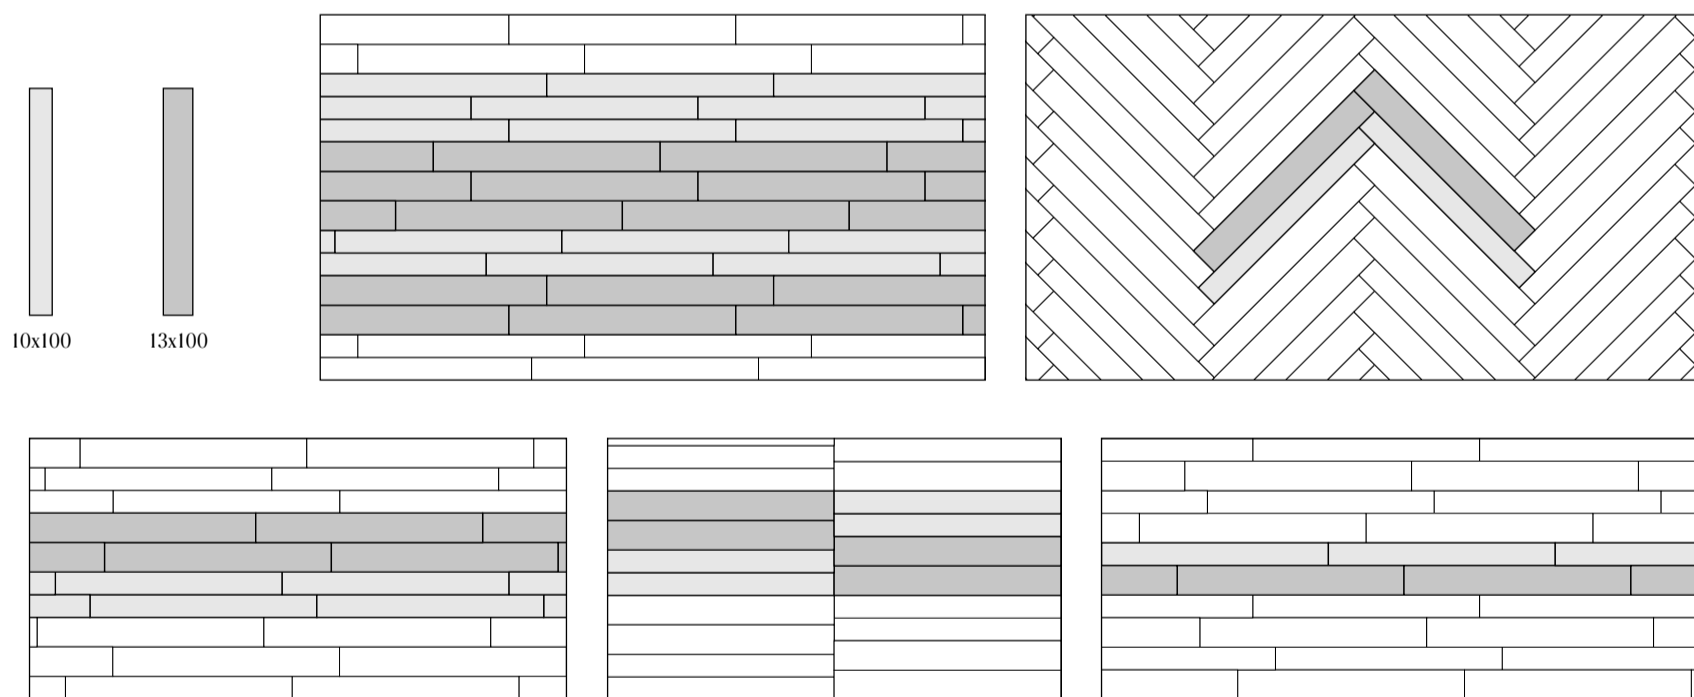

Treverkcountry ist die moderne, dynamische Interpretation historischer Parkettböden mit einem reizvollen rustikalen Akzent. Die 5 Farben in den neuen Formaten 10x100 cm und 13x100 cm werden ausschließlich miteinander verlegt, so dass ein belebtes Flächenbild mit einem fortwährenden Spiel von Hell-Dunkel-Effekten entsteht. Die Kollektion sorgt für eine komfortable, natürlich-elegante Raumatmosphäre und ist für klassische wie moderne Stilwelten geeignet.

Treverkcountry предлагает очарование отмеченного временем паркета в современном и динамичном ключе, не отказываясь от эффектного штриха в деревенском стиле. 5 цветов в новых форматах 10x100 и 13x100 см, которые должны укладываться обязательно вместе, способны оживить поверхности непрерывной игрой света и наделять комфортом и естественной элегантностью как наиболее традиционные интерьеры, так и современные.

Formati · Sizes

10x100 • 13x100

M16A Treverkcountry White

M16C Treverkcountry Beige

M16D Treverkcountry Brown

M16E Treverkcountry Musk

M16F Treverkcountry Grey

Schemi di posa · Installation patterns

Ogni scatola contiene 5 pz del formato 10x100 e 5 pz del formato 13x100 da posare insieme secondo gli schemi suggeriti.
Each box contains 5 pcs of the 10x100 cm and 5 pcs of the 13x100 cm sizes, for installation together in the layouts suggested.