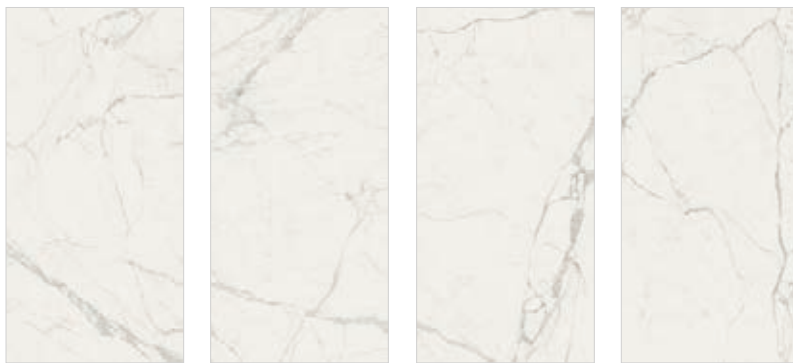

Marble Look Variations

- Gres Fine Porcellanato Colorato in Massa • Colorbody Fine Porcelain Stoneware • Grès Cérame Fin Coloré dans la Masse • Durchgefärbtes Feinsteinzeug • Gres Porcelánico Fino Coloreado en Masa • Гомогенный мелкозернистый Керамогранит

Grande Marble Look Statuario 160x320