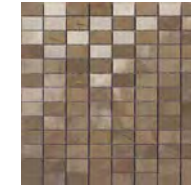

**M7W6**  
Trevrek Black 15x120

**M7W5**  
Trevrek Wengé 15x120

Rif. Tafu / Tafu Lux

**MH45**  
Mosaico  
30x30 (1) Nat/Lux

Rif. Bronzo Amani

**MK0F**  
Mosaico  
30x30 (1) Nat/Lux

Rif. Nero  
Marquina Lux

**MK2J**  
Mosaico Lux  
29x29 (1) Nat/Lux