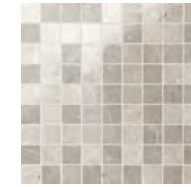

Rif. Tafu / Tafu Lux

MH45
Mosaico
30x30 (1) Nat/Lux