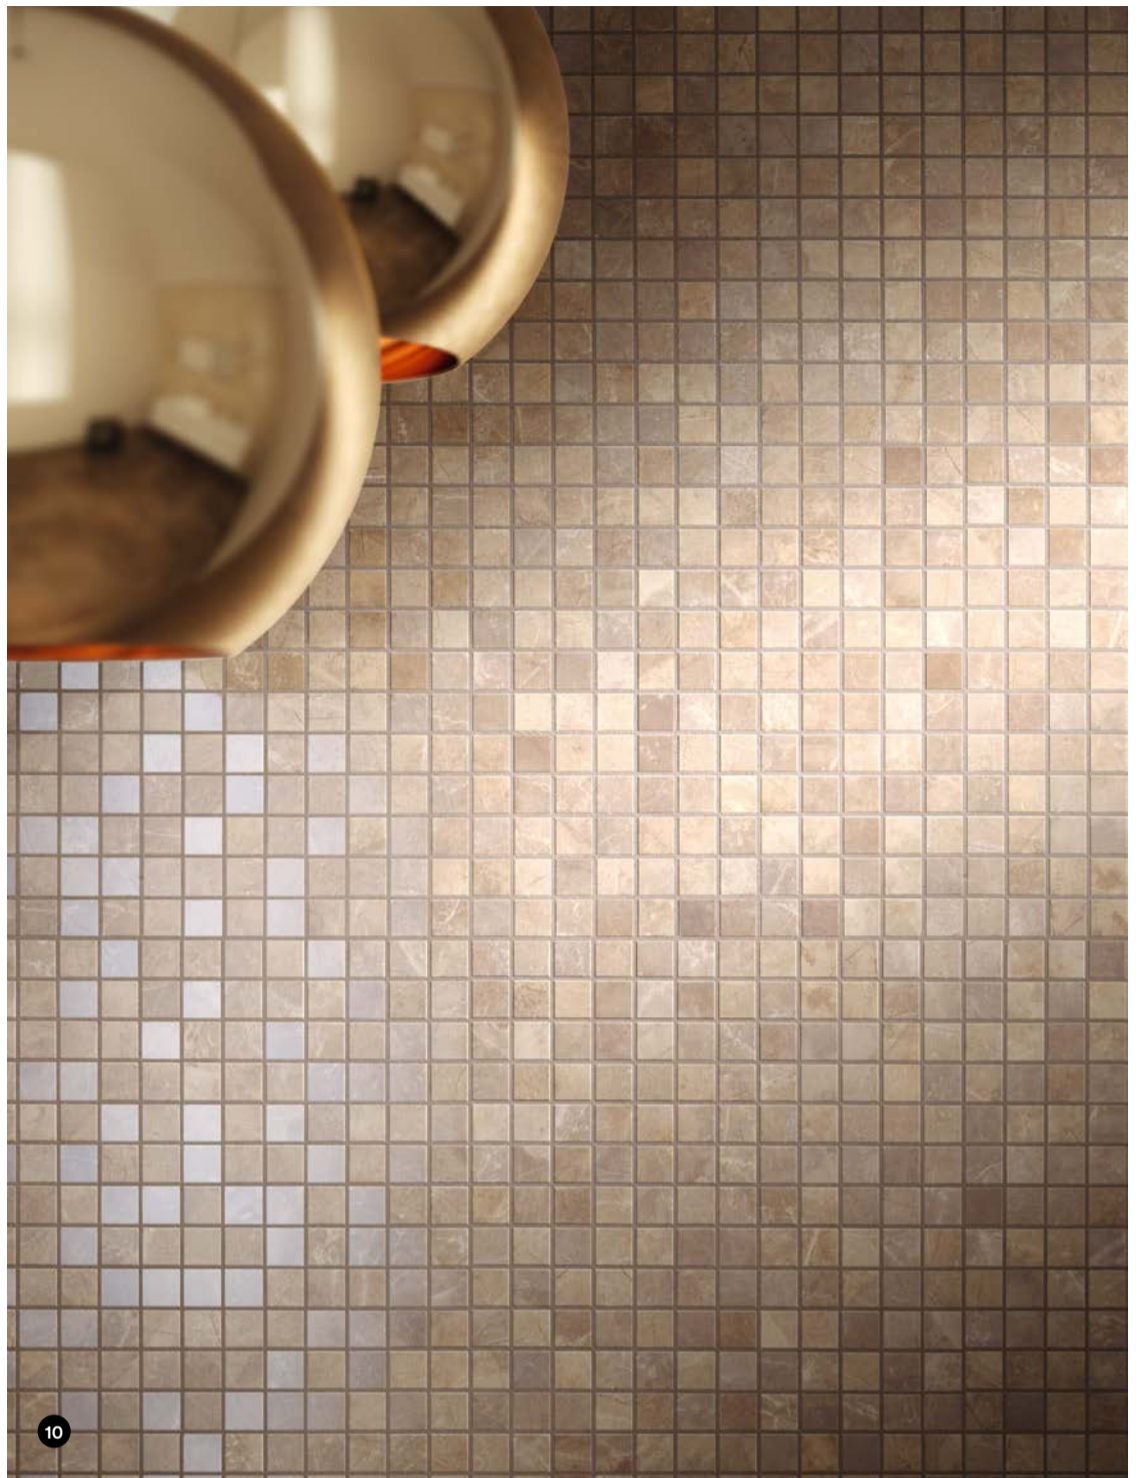

EVOLUTIONMARBLE

## WALL COVERINGS 6MM

- 5 **MM2D** Decoro 32,5x97,7
- 6 **MLYW** Decoro 32,5x97,7
- 7 **MHD2** Evolutionmarble Riv. Onice 32,5x97,7  
**MLYW** Decoro 32,5x97,7  
**MLZ4** Alzata Oro 15x32,5  
**MLZ6** Listello Oro 5x32,5  
**MLYS** Mosaico 32,5x32,5  
**MH30** Treverkchic Noce Francese 15x120
- 8 **MH9Z** Evolutionmarble Riv. White Rhino 32,5x97,7  
**MHCS** Evolutionmarble Riv. Tafu 32,5x97,7  
**MM2D** Decoro 32,5x97,7  
**MH24** Evolutionmarble Grey Lux Rett. 58x58
- 9 **MLYS** Mosaico 32,5x32,5

## WALL COVERINGS 6MM

10 MLYU Mosaico 32,5x32,5

11 MHD3 Evolutionmarble Riv. Golden Cream 32,5x97,7

MHD4 Evolutionmarble Riv. Bronzo Amani 32,5x97,7

MLYU Mosaico 32,5x32,5

MJZJ Evolutionmarble Bronzo Amani Lux 58x58