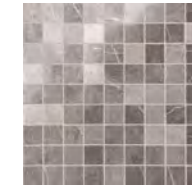

Rif. Grey / Grey Lux

MH44
Mosaico
30x30 (1) Nat/Lux