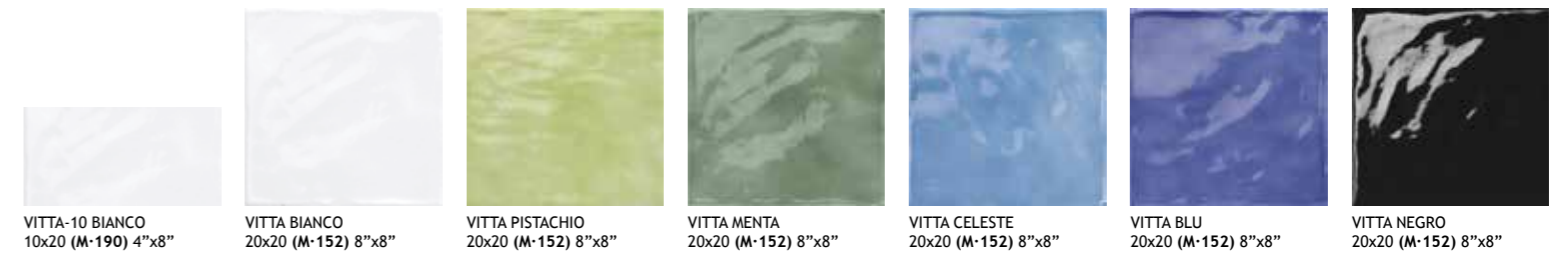

BASE DECOR

DECOR VINTAGE 20x20 (M-220) 8"x8"

DECOR

LISTELO FRAGOLA 3x20 (P-014) 1"x8"
LISTELO GIRASOLE 2x20 (P-036) 1"x8"
CENEFA FRAGOLA 6,5x20 (P-022) 2,5"x8"
CENEFA GIRASOLE 5x20 (P-036) 2"x8"

PACKING LIST	MODELO	MEDIDAS	PIEZAS / CAJA	PIEZAS / M ²	CAJA / PALLET	PESO / M ²	PESO / PIEZA	PESO / CAJA	M ² / PALLET	PESO / PALLET	VENTA
BASES / BASE DECOR	20 x 20 - 8" x 8"	25	25	100	14,25	0,57	14,25	100	1.425	M ²	
BASE	10 x 20 - 4" x 8"	50	50	100	14	0,28	14	-	1.400	PIEZA	
MOLDURA	5 x 20 - 2" x 8"	38	-	92	-	0,16	6	-	-	PIEZA	
TORELO	3 x 20 - 1" x 8"	75	-	92	-	0,09	6,75	-	-	PIEZA	
PAVIMENTO COOR.	33,3 x 33,3 - 13" x 13"	12	9	52	18,17	2,02	24,23	69,18	1.260	M ²	

BASES

VITTA-10 BIANCO 10x20 (M-190) 4"x8"
VITTA BIANCO 20x20 (M-152) 8"x8"
VITTA PISTACHIO 20x20 (M-152) 8"x8"
VITTA MENTA 20x20 (M-152) 8"x8"
VITTA CELESTE 20x20 (M-152) 8"x8"
VITTA BLU 20x20 (M-152) 8"x8"
VITTA NEGRO 20x20 (M-152) 8"x8"