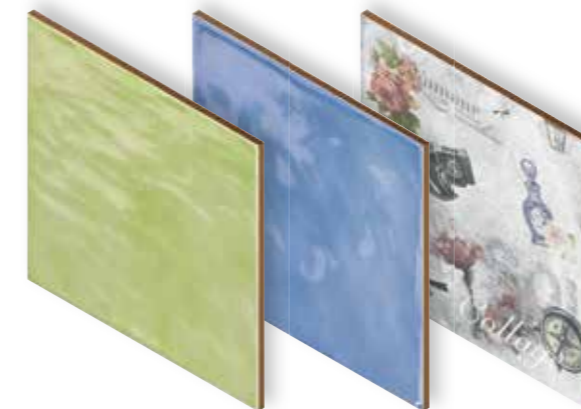

20x20 8x8"

SERIE VITTA

Combinar formatos, texturas, colores...
Combining formats, textures, colours...

Pavimento & Revestimiento
Floor & Wall Tile

DIVERTIDO, AUTÉNTICO Y SEDUCTOR
Color, textura y forma se unen para llenar de vida cada rincón de tu hogar. Elementos que se funden armónicamente en ambientes llenos de estímulos y sensaciones, creando espacios originales y exclusivos.

20x20 8x8"

Vitta Marfil 20x20 · Vitta Viola 20x20 · Vintage 20x20 · Torelo Vitta Viola 3x20 · Pav. Vitta Marfil 33,3x33,3

- △ Vitta Bianco 20x20
- △ Vitta Menta 20x20
- △ Torelo Vitta Menta 3x20
- △ Decor Collage 20x20
- △ Pav. Vitta Vianco 33,3x33,3
- △ Pav. Vitta Menta 33,3x33,3