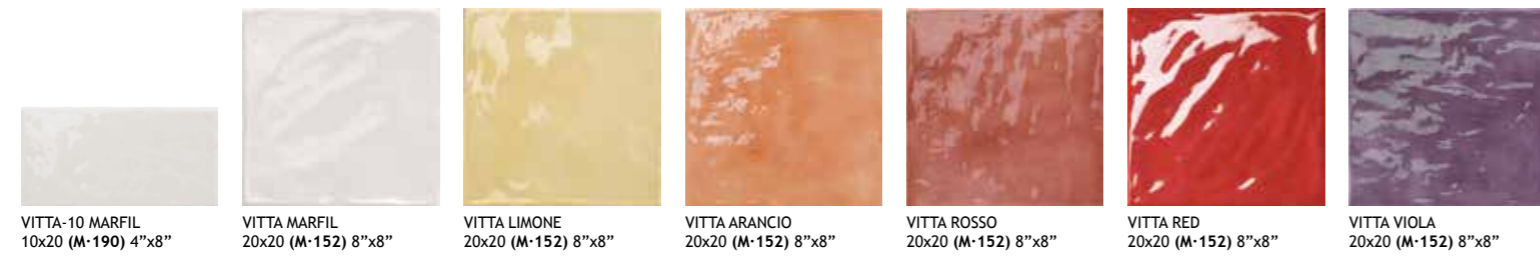

BASES

VITTA-10 MARFIL 10x20 (M-190) 4"x8"
VITTA MARFIL 20x20 (M-152) 8"x8"
VITTA LIMONE 20x20 (M-152) 8"x8"
VITTA ARANCIO 20x20 (M-152) 8"x8"
VITTA ROSSO 20x20 (M-152) 8"x8"
VITTA RED 20x20 (M-152) 8"x8"
VITTA VIOLA 20x20 (M-152) 8"x8"

PIEZAS ESPECIALES