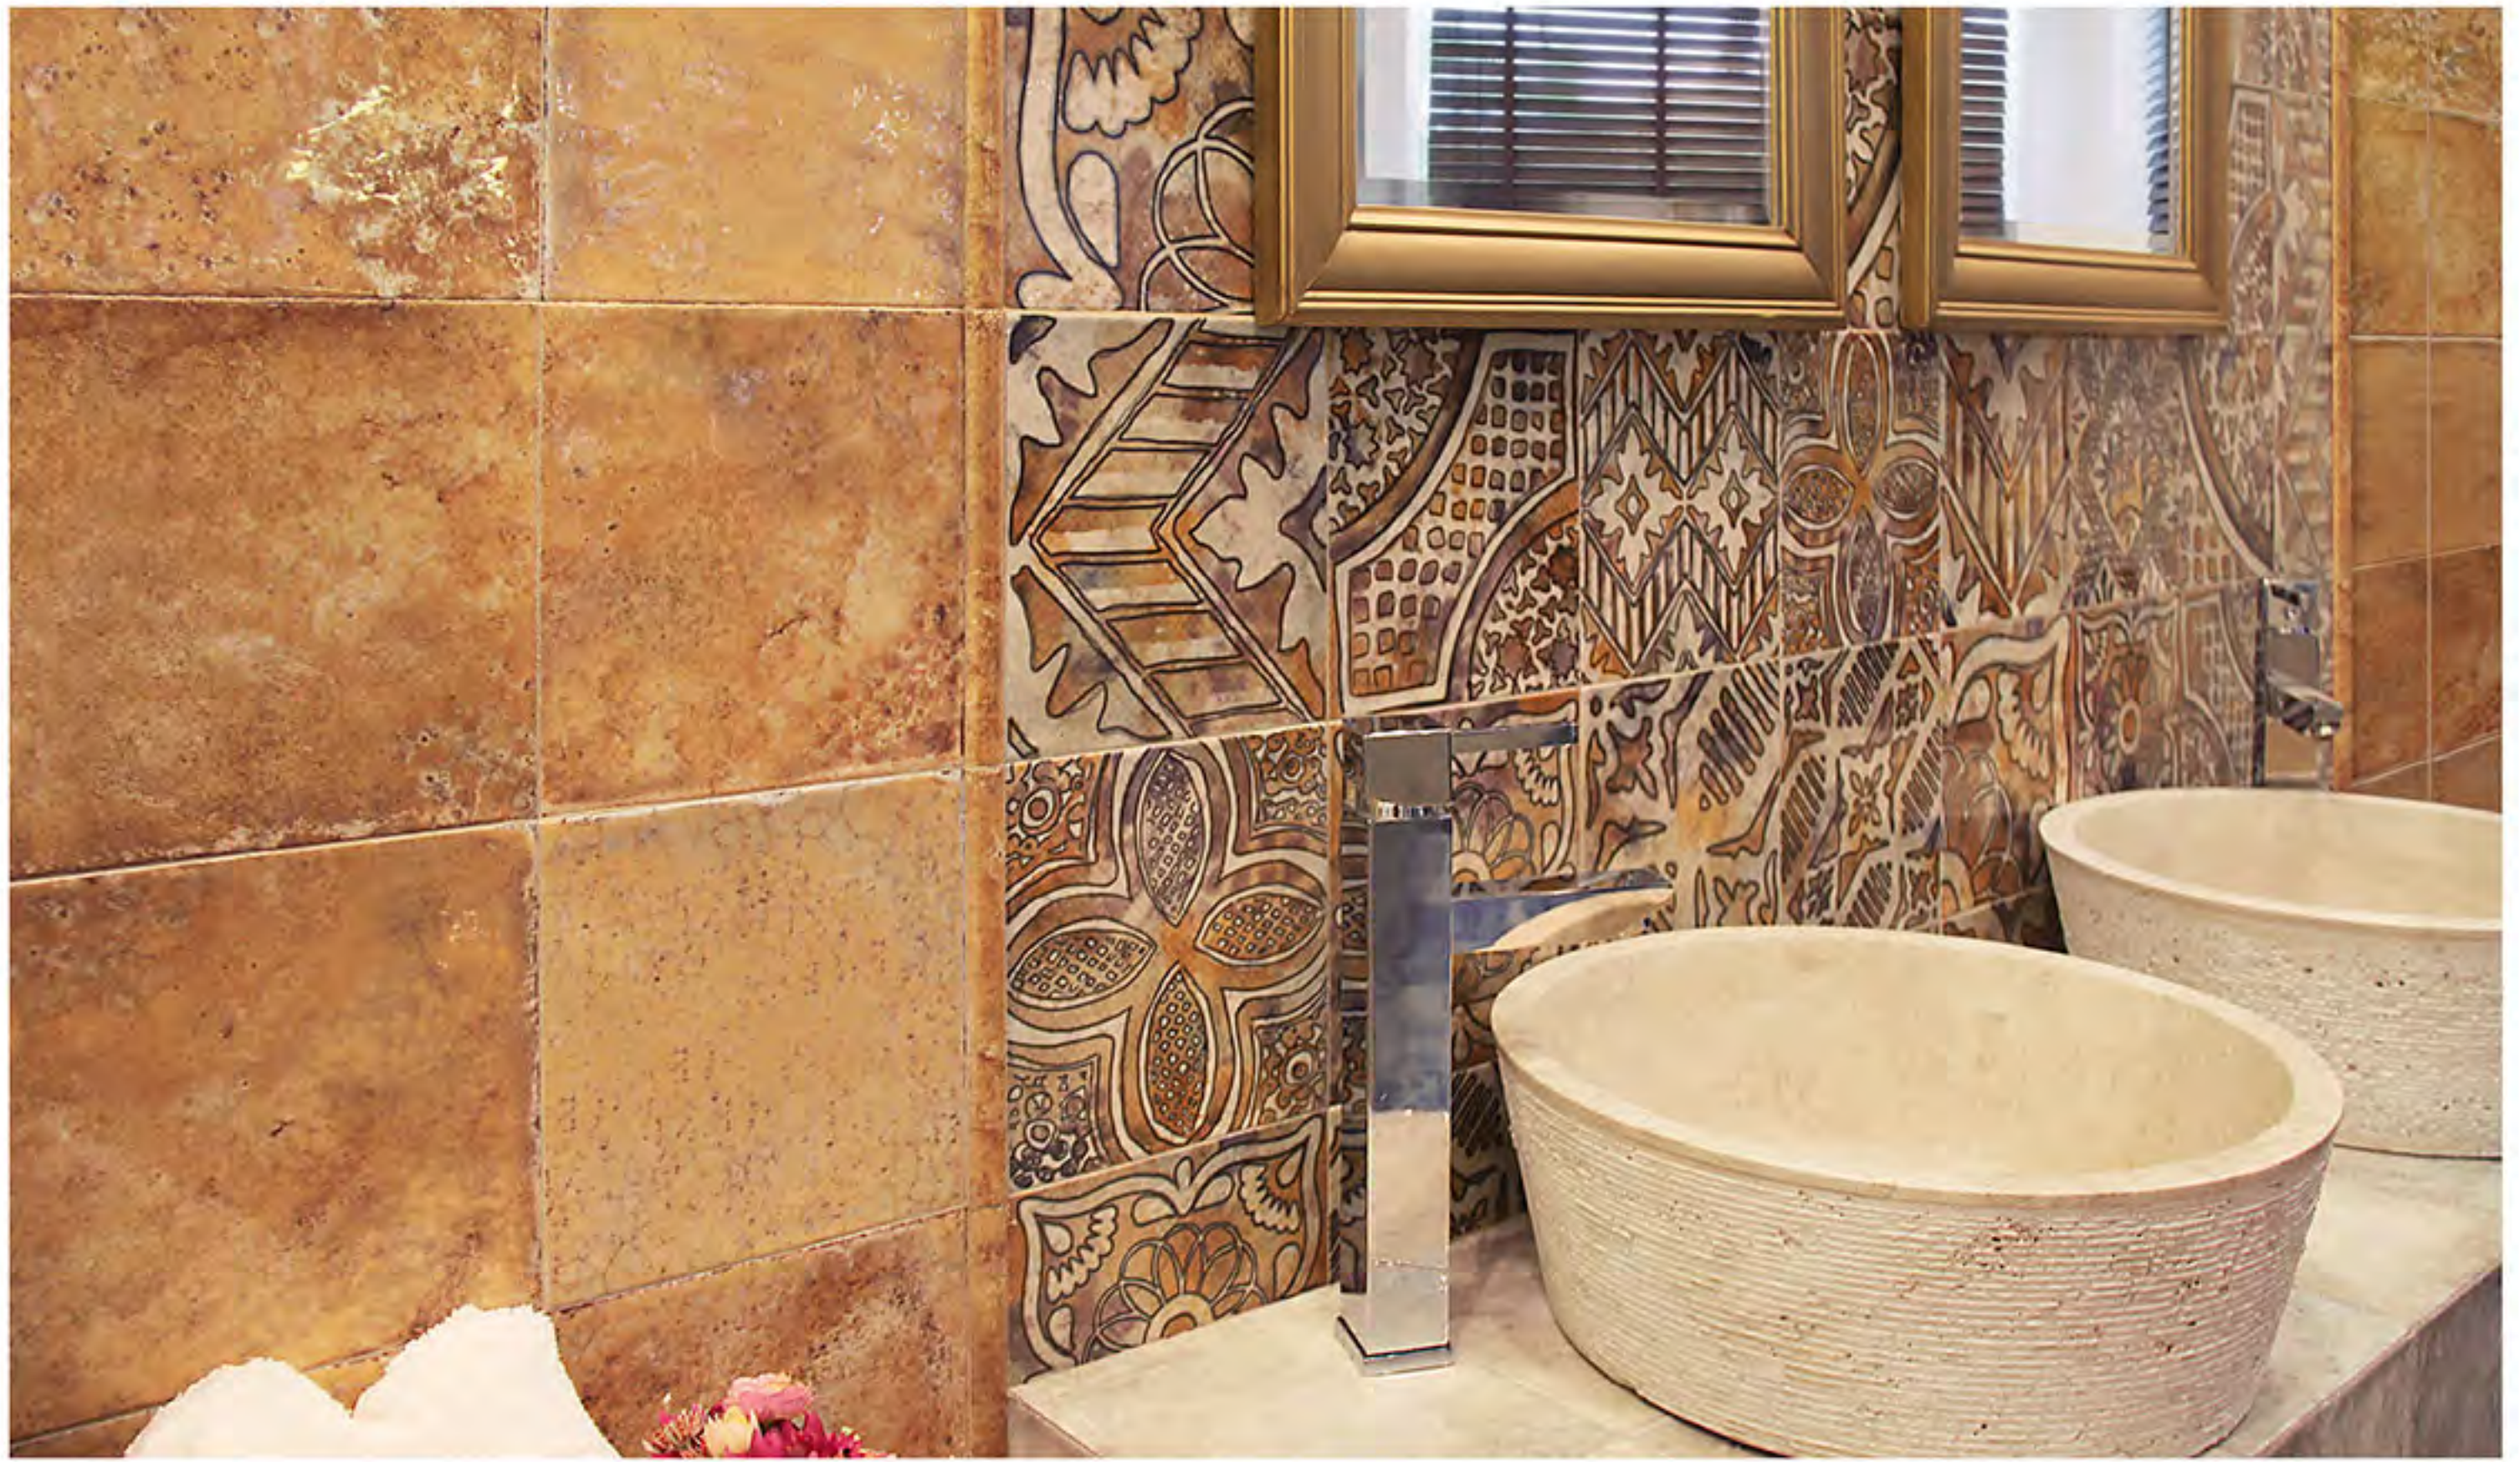

SERIE MILANO 20x20 8"x8"

20x20 8"x8"

Milano Caldera 20x20 · Torelo Milano Caldera 2x20 · Decor Century Ocre 20x20

BASE

PAVIMENTO COORDINADO

PIEZAS ESPECIALES

PACKING LIST	MODELO	MEDIDAS	PIEZAS / CAJA	PIEZAS / M²	CAJA / PALLET	PESO / M²	PESO / PIEZA	PESO / CAJA	M² / PALLET	PESO / PALLET	VENTA
BASES / BASE DECOR		20 x 20 · 8" x 8"	25	25	100	13,75	0,55	13,75	100	1.375	M²
MOLDURA		5 x 20 · 2" x 8"	38	-	92	-	0,16	6	-	-	PIEZA
TORELO		2 x 20 · 1" x 8"	80	-	92	-	0,09	7,2	-	-	PIEZA
DECOR		20 x 20 · 8" x 8"	16	25	92	13,84	0,55	8,8	-	-	PIEZA
PAVIMENTO		20 x 20 · 8" x 8"	25	25	80	15,75	0,63	15,75	80	1.260	M²