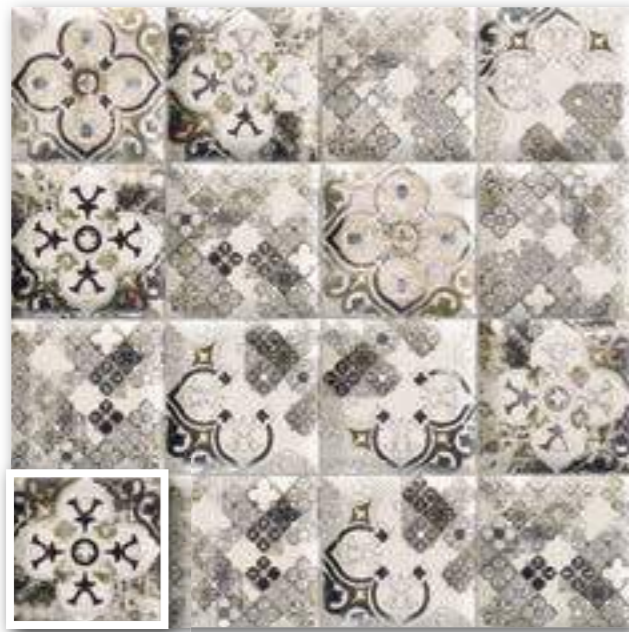

Decor Metal Black 15x15 · Decor Esna Brown 15x15 · Decor Nilo Brown 15x15 · Decor Zoco Brown 15x15 · Bombato Beige 15x15 · Aterra Crema 15x30

PACKING LIST	MODELO	MEDIDAS	PIEZAS / CAJA	PIEZAS / M²	CAJA / PALLET	PESO / M²	PESO / PIEZA	PESO / CAJA	M² / PALLET	PESO / PALLET	VENTA
	BASE	15 x 15 - 6" x 6"	22	44	126	18,67	0,42	9,32	63	1.176	M²

15x15 6"x6"

15x15 6"x6"

BASE

▲ DECO TUNISIA 15x15 (M-320) 6"x6"

DECOR METAL BLACK 15x15 (M-350) 6"x6"
 DECOR ESNA BROWN 15x15 (M-350) 6"x6"
 DECOR ZOZO BROWN 15x15 (M-350) 6"x6"
 DECOR NILO BROWN 15x15 (M-350) 6"x6"

NORLAND WHITE
 20x20 - 8"x8"
 (M-280)

NORLAND BEIGE
 20x20 - 8"x8"
 (M-280)

NORLAND GREY
 20x20 - 8"x8"
 (M-280)

NORLAND BLACK
 20x20 - 8"x8"
 (M-280)

Ver serie completa en CATÁLOGO NORLAND
 Check complete serie in NORLAND CATALOGUE