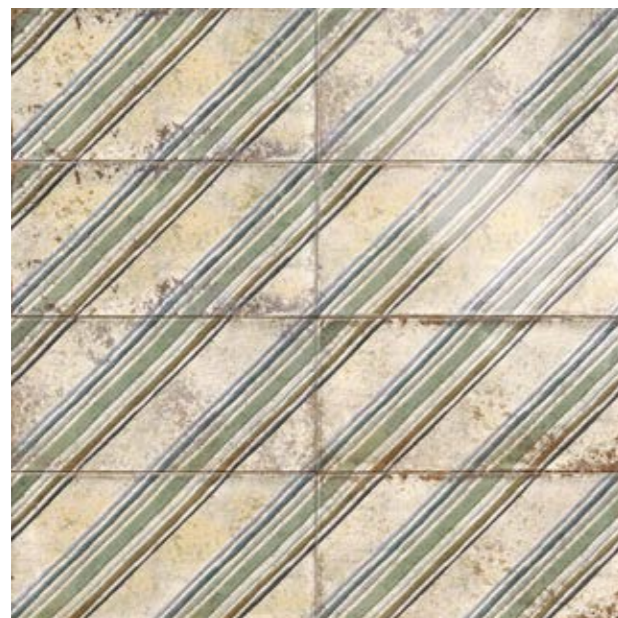

Atelier Cream 15x30 cm · 6"x12" / Tutto 15x30 cm 6"x12" / Aterra Cotto 15x30 cm · 6"x12"

ATELIER

15x30 cm · 6"x12" 

BASE

ATELIER CREAM M-190
15X30 cm · 6"x12"

ATELIER KALE M-190
15X30 cm · 6"x12"

ATELIER FLAME M-190
15X30 cm · 6"x12"

BASE DECOR

ARQUITECT CREAM M-220
15X30 cm · 6"x12"

TOTTO M-220
15X30 cm · 6"x12"

GAIA FLAME M-220
15X30 cm · 6"x12"

MAKE UP M-220
15X30 cm · 6"x12"