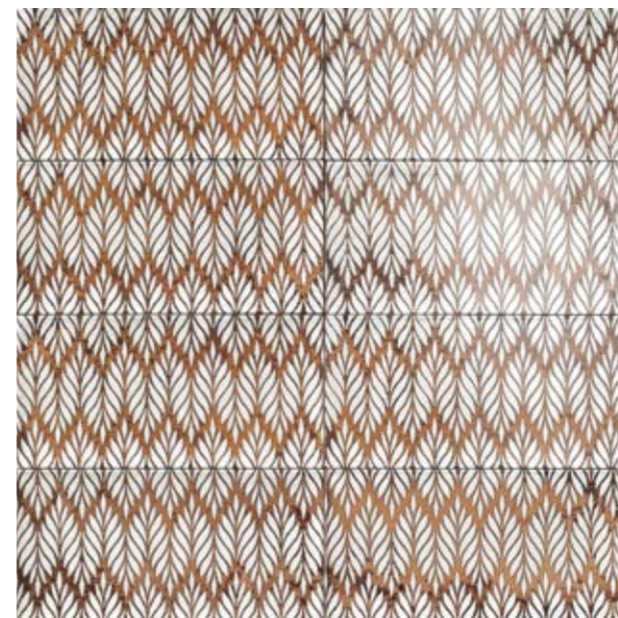

BASE DECOR

ARQUITECT CREAM M-220
15X30 cm · 6"x12"

TOTTO M-220
15X30 cm · 6"x12"

GAIA FLAME M-220
15X30 cm · 6"x12"

MAKE UP M-220
15X30 cm · 6"x12"