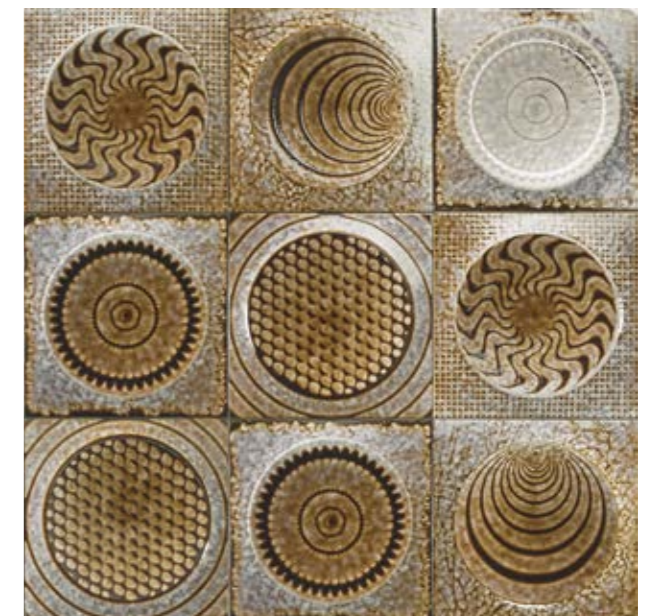

LOS DECORADOS PERMITEN  
DINAMIZAR DECORATIVAMENTE  
CUALQUIER AMBIENTE

## SHAPES

SHAPE NACAR M-320  
20x20 cm · 8"x8"

SHAPE CREAM M-350  
20x20 cm · 8"x8"

SHAPE MIELE M-350  
20x20 cm · 8"x8"