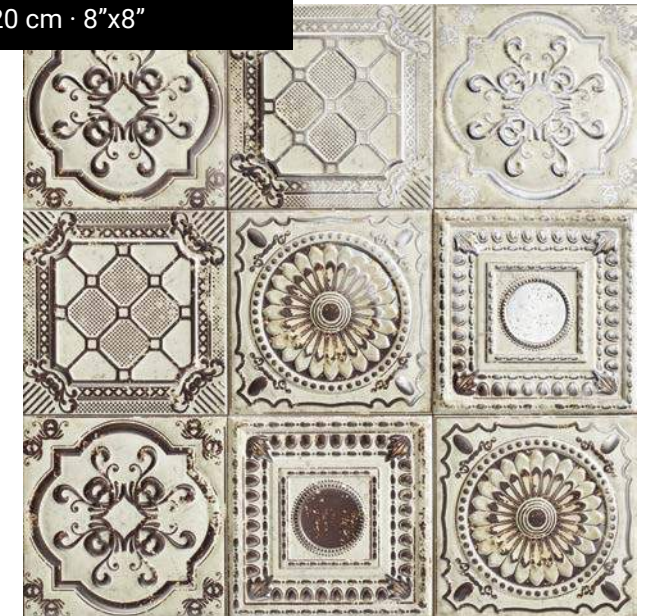

LA SERIE **ANTICATTO** COMBINA CON LAS BASES DE LA SERIE **TITANIUM**

THE **ANTICATTO** COLLECTION YOU CAN MATCH WITH OUR **TITANIUM** COLLECTION...

ANTICATTO

ANTICATTO COLOR 20x20 / 8"x8" · TITANIUM RUSTIC 20x20 / 8"x8"

ANTICATTO

20x20
8"x8"

BASE DECOR

ANTICATTO WHITE M-280
20x20 cm · 8"x8"

ANTICATTO COLOR M-280
20x20 cm · 8"x8"

LA SERIE **ANTICATTO** COMBINA CON LAS BASES DE LA SERIE **BOLONIA, RAVENA...**

THE **ANTICATTO** COLLECTION YOU CAN MATCH WITH OUR **BOLONIA, RAVENA COLLECTION...**

◀ ANTICATTO WHITE 20x20 / 8"x8"