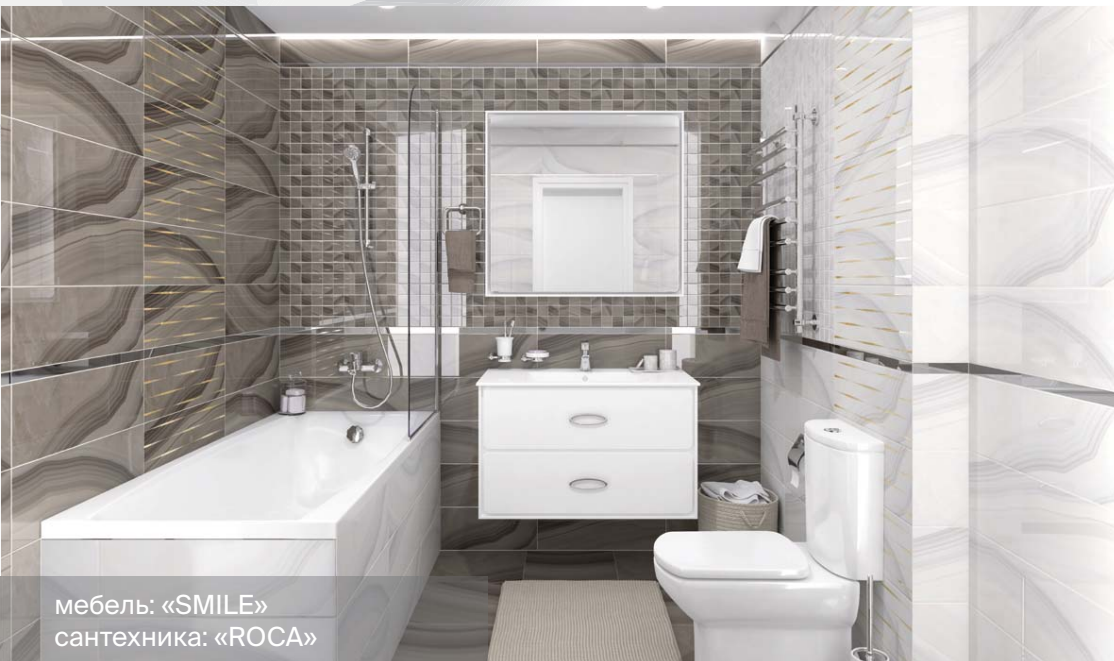

Agat Geo Декор серый  
20x60

Agat Lines Декор серый  
20x60

Agat Плитка настенная  
серый 60082 20x60

Agat Декор мозаичный  
серый MM60085 20x60

Agat Керамогранит серый  
SG164500N 40,2x40,2

Бордюр метал. серебро  
глянцевое 1,6x60