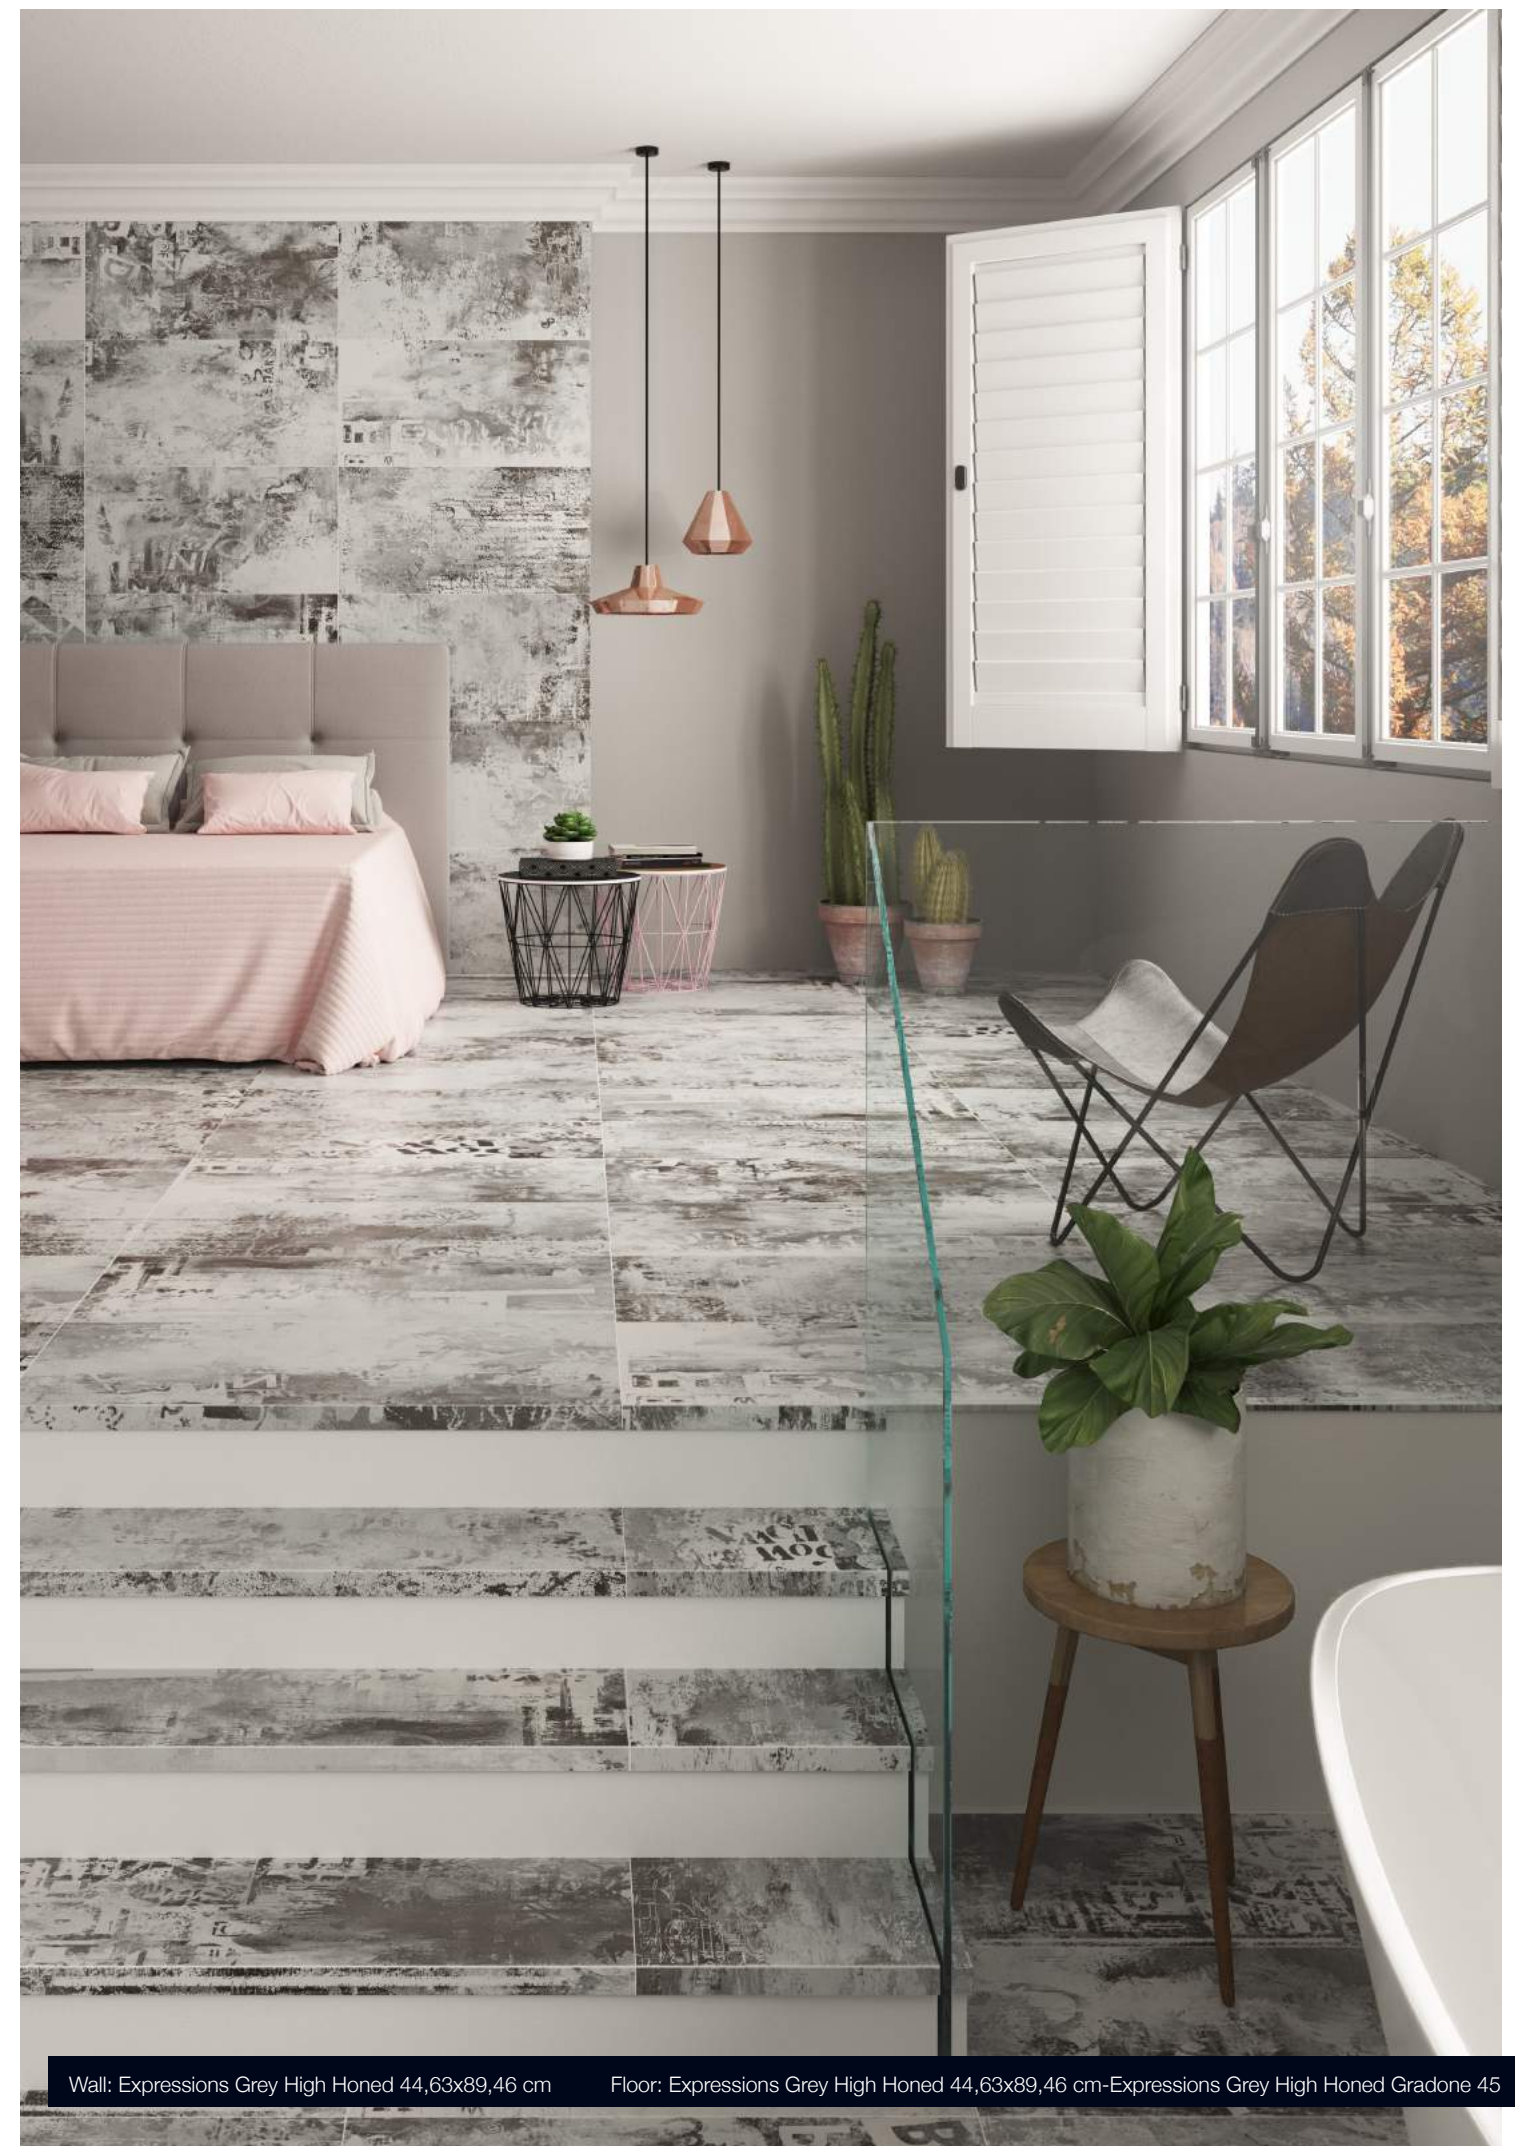

G-2585
G-2609

Expressions H. H. Grad. 45
Expressions H. H. Grad. Ang. 45
44,63x89,46 cm - 17,57"x35,22"

G-2603
G-2623

Expressions H. H. Peld. 45
Expressions H. H. Ang. 45
44,63x89,46 cm - 17,57"x35,22"

G-2303
G-2315

Wall: Expressions Grey High Honed 44,63x89,46 cm Floor: Expressions Grey High Honed 44,63x89,46 cm-Expressions Grey High Honed Gradone 45