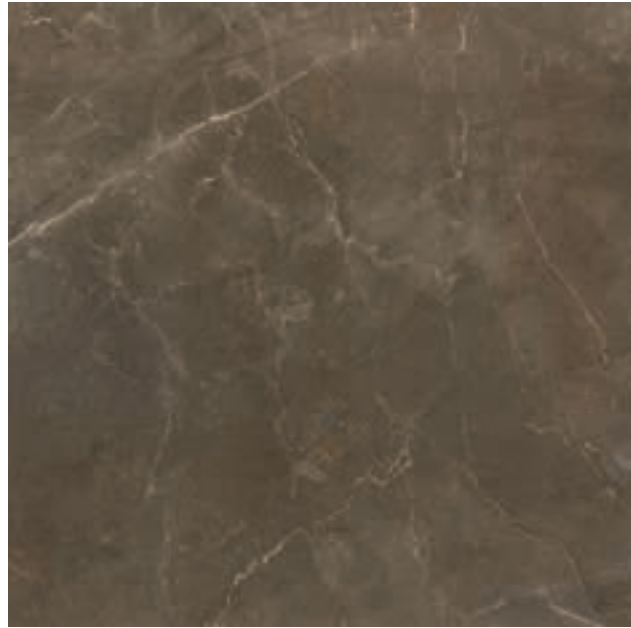

ROYAL PULPIS

80 x 80 cm
32 x 32"

FACE
6
V
2
PEI
3
❄️

55011026RN
Gri Rektifiye Parlak Nano 80 x 80 cm
Grey Rectified Polished Nano 32 x 32"

FACE
6
V
2
PEI
3
❄️

55011027RN
Haki Rektifiye Parlak Nano 80 x 80 cm
Khaki Rectified Polished Nano 32 x 32"

FACE
6
V
2
PEI
3
❄️

55011028RN
Bone Rektifiye Parlak Nano 80 x 80 cm
Bone Rectified Polished Nano 32 x 32"