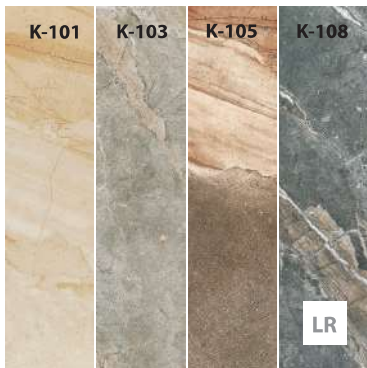

GENESIS | SURFACE

lappato
60 x 60 cm, 60 x 30 cm

MT

Рекомендуемая область применения керамогранита с лаппатированной поверхностью:

MT