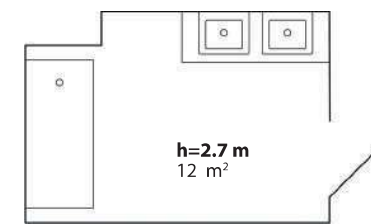

GENESIS | FORMATS

60 x 60 x 1 cm

40 x 40 x 0.9 cm

30 x 60 x 1 cm

Step 29.4 x 60 x 1 cm

Skirting 60 x 7.6 x 1 cm

19.8 x 60 x 1 cm*

9.8 x 60 x 1 cm*

29.8 x 29.8 x 1 cm*

19.8 x 19.8 x 1 cm*

40 x 40 x 0.9 cm*

30 x 30 cm

30.7 x 30.7 x 0.9 cm*

K-101/S(G)/m07
K-105/S(G)/m07
K-108/S(G)/m07

kerranova.ru/plan

floor

GT-251 / gr **
20 x 60 см,
использовано 8 м²
** TM GRASARO

wall

K-95
30 x 60 см,
использовано 21 м²

K-108 / LR
30 x 60 см,
использовано 6 м²

K-101 / S(G) / m07
30.7 x 30.7 x 0.9 см,
использовано 4 м²

DESIGN TIPS

GENESIS | DECOR ELEMENTS

Decor cut
K-101 / d01
120 x 120 x 1 cm*

LR SR

Decor cut
K-108 / d03
80 x 80 x 0.9 cm*

G S

Decor cut
K-101 / d02
60 x 60 x 1 cm*

LR SR

Панно Genesis