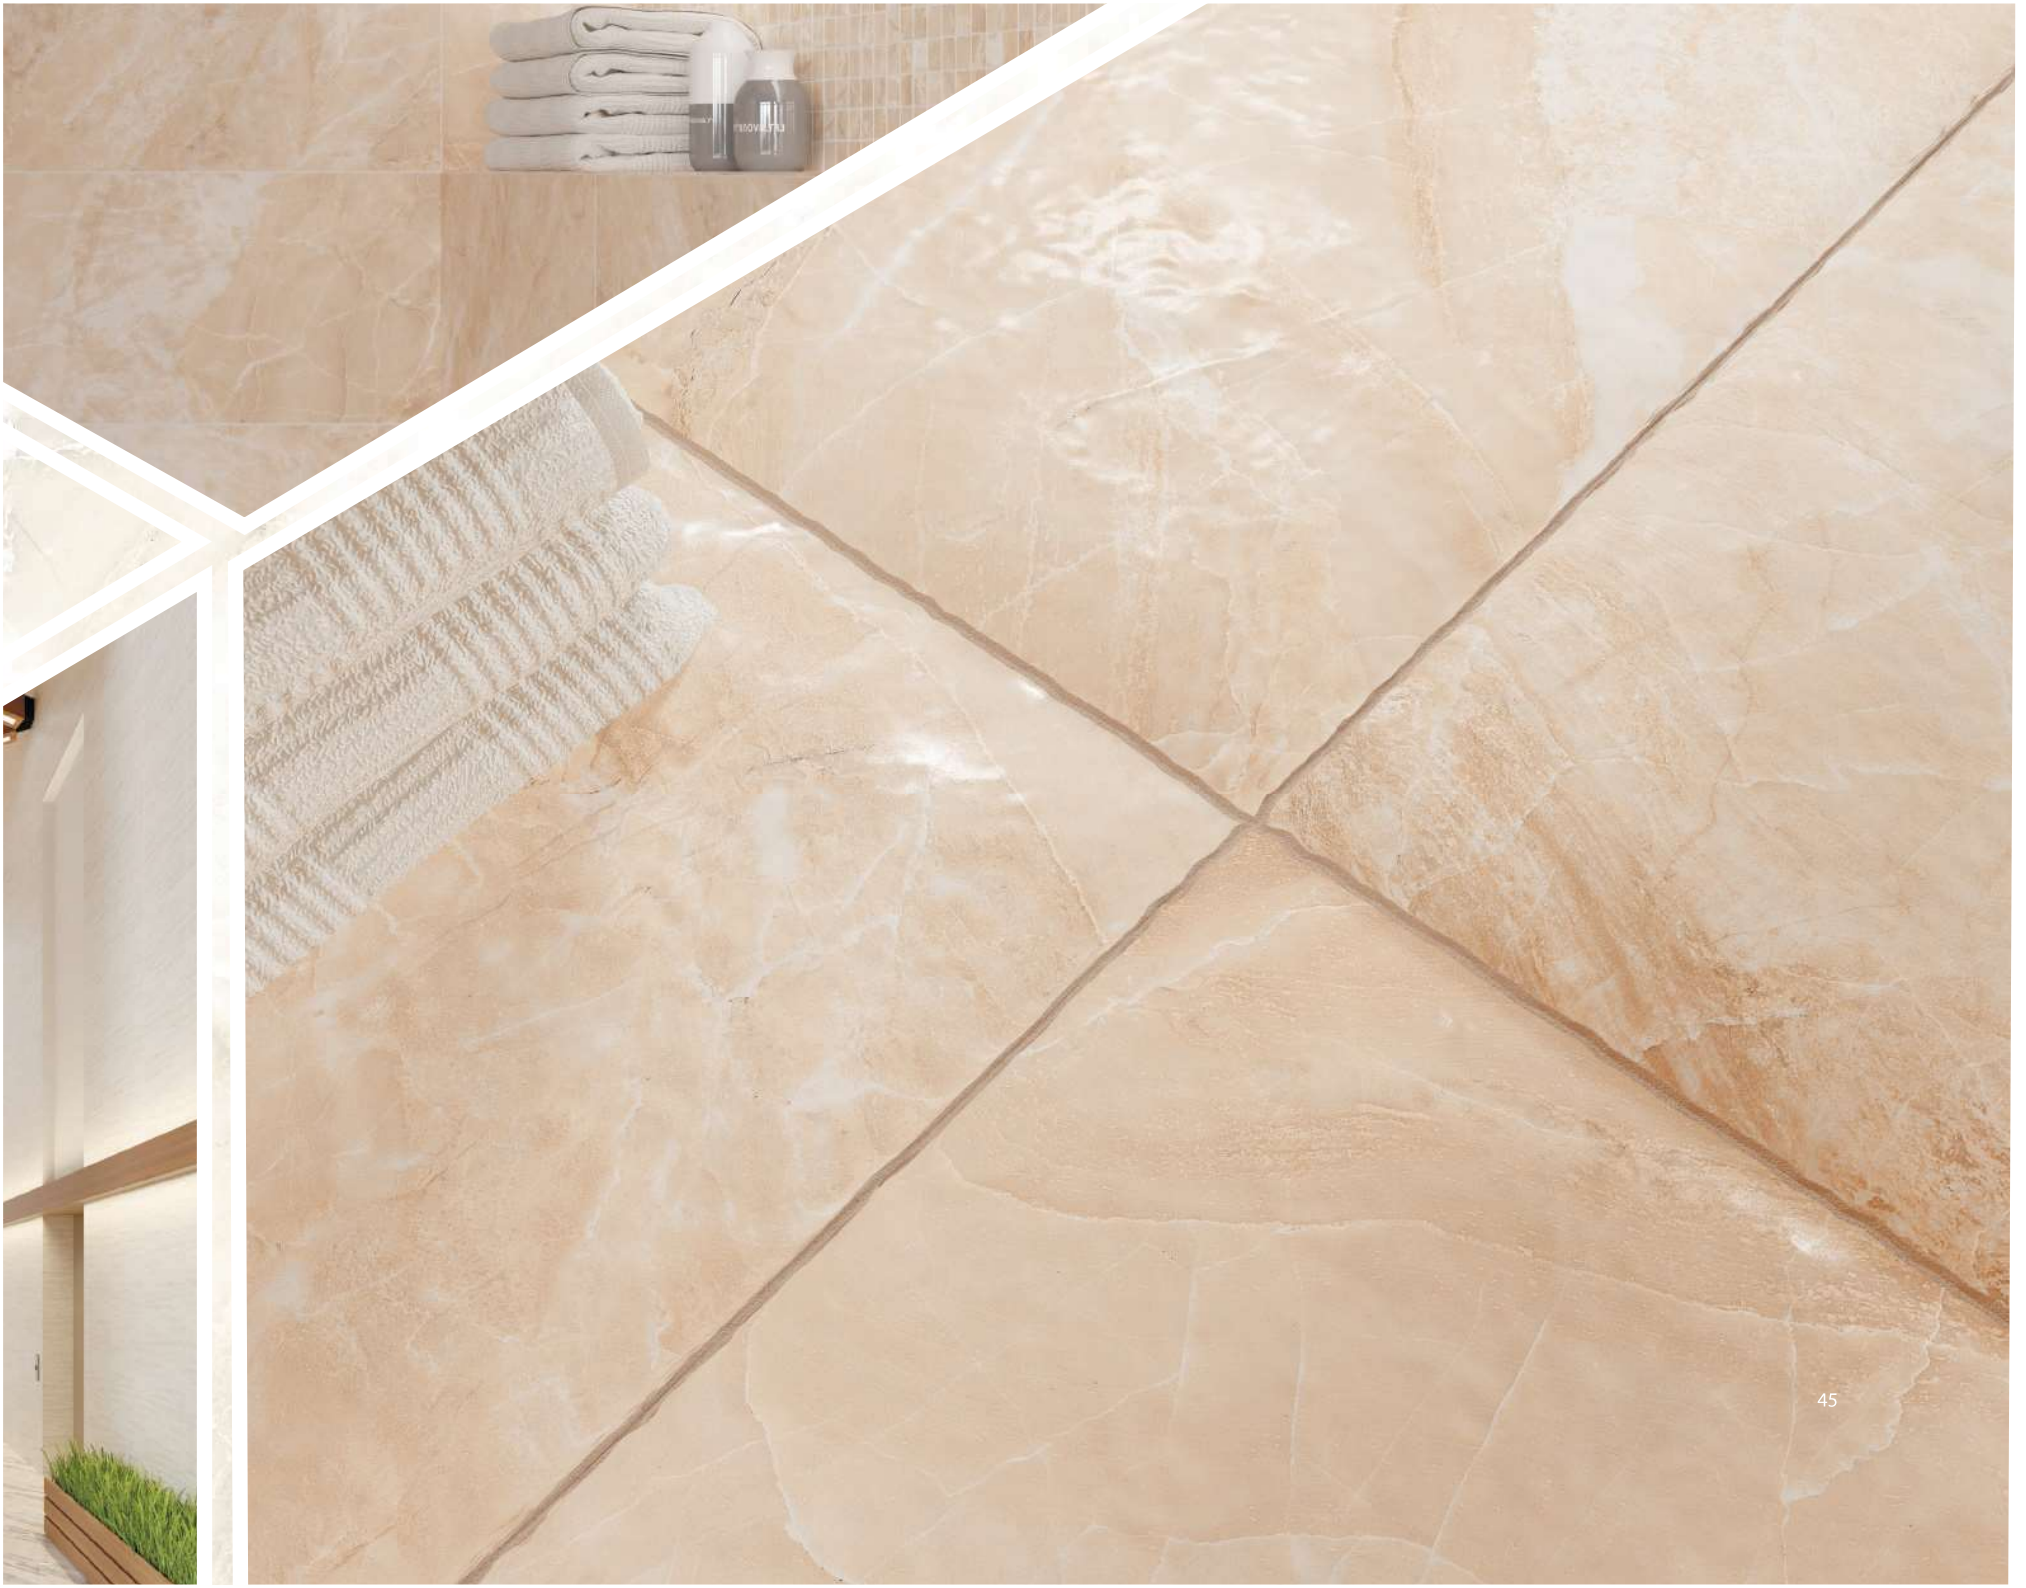

NEW COLLECTION

CANYON

Коллекция керамогранита Canyon имитирует один из наиболее востребованных видов мрамора – Breccia Oniciata.

Этот сорт добывается в провинции Брешиа в Ломбардии на севере Италии. Ценность данной разновидности заключается в неповторимой комбинации минералов, слагающих сорт: в составе брекчии есть крупные осколки оникса, благодаря которому камень обладает участками мягких градиентных цветовых переходов. Также на поверхности присутствует россыпь небольших кристаллов кварца, а вглубь породы уходят многочисленные жилы, из-за которых материал «играет» в лучах света и выглядит по-разному в зависимости от освещения. Breccia Oniciata – мягкий камень, что облегчает его добычу, но ограничивает область применения интерьерными

работами и не позволяет использовать этот сорт в зонах с высокой проходимостью.

Керамогранит Canyon вообрал в себя лучшее от природного аналога и при этом лишен свойственных породе недостатков.

Благодаря использованию уникальных глазурей, артикулы коллекции тактильно неотличимы от среза мрамора, а поверхность плитки воспроизводит все характерные этому сорту неровности и игру света в прожилках.

CANYON | COLOR

color

graphic faces

K-900
White / Белый
60 x 60 x 1 cm
30 x 60 cm

SR LR

K-901
Beige / Бежевый
60 x 60 x 1 cm
30 x 60 cm

SR LR

FLOOR
K-901 / SR
60 x 60 x 1 cm

CANYON | COLOR

color

graphic faces

K-903
 Grey Brown /
 Серо-коричневый
 60 x 60 x 1 cm
 30 x 60 cm

SR LR

K-905
 Grey / Серый
 60 x 60 x 1 cm
 30 x 60 cm

SR LR

FLOOR
K-900 / SR
K-905 / LR / d01
60 x 60 x 1 cm