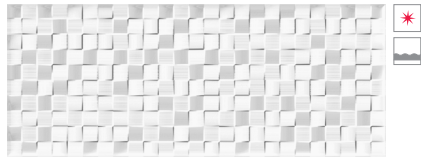

Day&Night - SUITE / STAR

20x50cm / 8"x20"

Star Blanco 20x50 | Star Negro 20x50

Suite Blanco M078
20x50 cm

Suite Negro M015
20x50 cm

Star Blanco M015
20x50 cm

Star Negro M015
20x50 cm

Blanco Liso M103
20x50 cm

Negro Liso M015
20x50 cm

Decorado Cherries M015
20x50 cm

Decorado Pictures P340
20x50 cm (set 2 pcs / price per pc)

Decorado Reactive P330
20x50 cm (price per pc)

Sugar Blanco/Negro
33x33 cm - M072

Basic Blanco/Negro
33x33 cm - M072