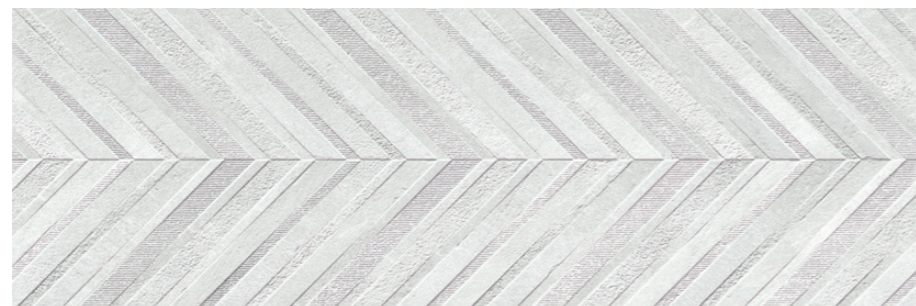

KHAN ART WHITE
40 X 120

KSJ6C060
R120H **3**

PERFIL ACERO PLATA
1,5X120

KBL6D00L
S380