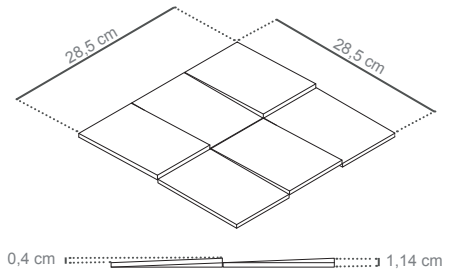

Vita Mate Lista
 1,5x89,46 cm - 0,59x35,22"
 
 G-2091

A

B

Pottery Decor A-B **
 29,75x89,46 cm - 11,71"x35,22"
 
 G-2401

** Price per piece
 ** Precio por pieza

Wall: Baffin Ivory_ Beige Mud 29,75x89,46 cm_Pottery Decor A-B 29,75x89,46 cm

Baffin

Baffin Ivory Natural
59,55x119,3 cm - 23,45"x46,97"

G-3372

Baffin Ivory Natural
59,55x59,55 cm - 23,45"x23,45"
Baffin Ivory Non-Slip
59,55x59,55 cm - 23,45"x23,45"

G-3220
G-3240

0,4 cm 1,14 cm

Baffin Ivory Natural Mosaico 5x5
29,75x29,75 cm - 11,71"x11,71"