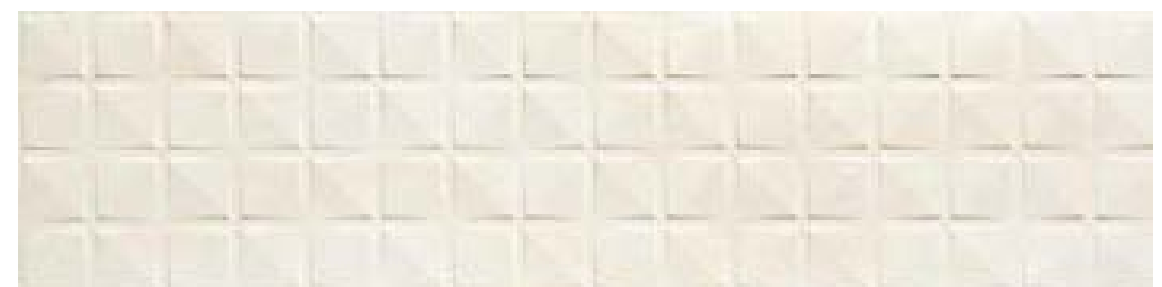

Evoque Concept Marfil Mate
150x37 cm

P537G
GJN5F011 12

CL
CONVENIENT LARGE

PACKING LIST

formato/size	artículo/item	pzs-cj/pcs-box	m²cj/box	kg/cj/box	cj/box/epl	m²/epl	kg/epl
150x37/60"x15"	Base / Concept	2	1,12	26,80	50	56,00	1.363,00

WALL TILE | EVOQUE CONCEPT BLANCO MATE 150X37