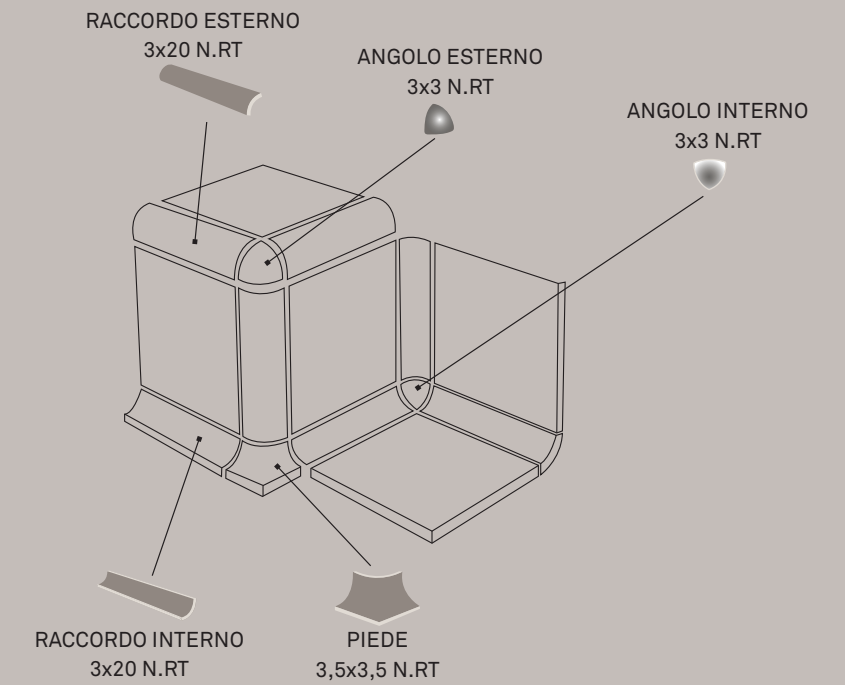

1

SPESSORI/
THICKNESS
ÉPAISSEUR
STÄRKE
ESPEJOR

21

COLORI/
COLOURS / COULEURS / FARBE / COLORES

1

FORMATO/
SIZES / FORMATS / FORMATE / FORMATOS

5

PEZZI SPECIALI/
TRIMS / PIECES SPECIALES / FORMTEILE /
PIEZAS ESPECIALES

FORMATI

FORMATS / FORMATS / FORMATE / FORMATOS

	20x20 8"x8"		20x20 8"x8"	
	Not RT 7,3 mm		Not RT 7,3 mm	
NIGHT	●			●
GREYNESS	●			●
URBAN	●■			●
PEARL	●			●
WHITE	●■			●
SKY	●			●
CRYSTAL	●■			●
NAVY	●			●
MINT	●■			●
SPRING	●			●
IVORY	●■			●
CAMEL		●		●
ECRU		●		●
MOON		●		●
BROWN		●		●
LILAC		●		●
ROSE		●		●
SALMON		●		●
LEMON		●		●
ORANGE		●		●
FIRE		●		●