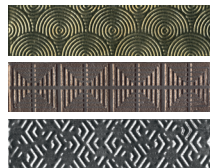

Bricket White Matt
7,3x30 cm
2,87"x11,81"
C-615

Bricket Black Matt
7,3x30 cm
2,87"x11,81"
C-615

Bricket Ivory Matt
7,3x30 cm
2,87"x11,81"
C-615

Bricket Grey Matt
7,3x30 cm
2,87"x11,81"
C-615

Bricket Mix Matt
7,3x30 cm
2,87"x11,81"
C-615

Bricket Moka Matt
7,3x30 cm
2,87"x11,81"
C-615

Bricket Titanium Matt*
7,3x30 cm
2,87"x11,81"
C-616

Bricket Metal Decor**
7,3x30 cm
2,87"x11,81"
C-200

Bricket 3D Mix Matt
15x25,2 cm
5,90"x9,92"
C-230

Bricket 3D Titanium*
15x25,2 cm
5,90"x9,92"
C-230