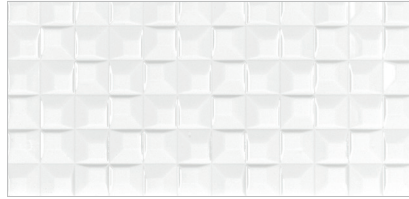

Architrave

Wall Tiles / Revestimiento
 White Body / Pasta Blanca
 Double firing / Bicocción
 Rectified / Rectificado
 Thickness / Espesor 0,74 cm

Architrave White
29,75x59,55 cm - 17,57"x23,45"
G-3140

Architrave White Geo
29,75x59,55 cm - 17,57"x23,45"
G-3154

Architrave White Micro
29,75x59,55 cm - 17,57"x23,45"
G-3154

Geo Silver Decor
29,75x59,55 cm - 17,57"x23,45"
G-2375

Architrave Gold Geo
29,75x59,55 cm - 17,57"x23,45"
G-2337

Architrave Gold Micro
29,75x59,55 cm - 17,57"x23,45"
G-2337