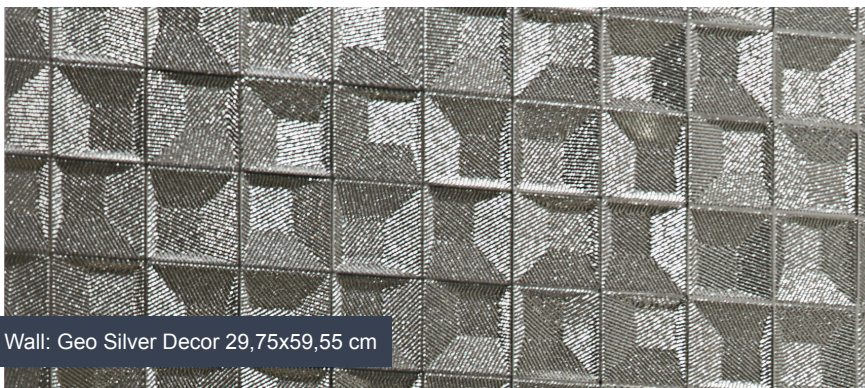

Power Aqua - Red - Black Lista
1x59,55 cm - 0,39"x23,45"
G-2089

Architrave Copper Geo
29,75x59,55 cm - 17,57"x23,45"
G-2337

Architrave Copper Micro
29,75x59,55 cm - 17,57"x23,45"
G-2337

Custom Mate Lista
1,5x59,55 cm - 0,59"x23,45"
G-2065

Wall: Geo Silver Decor 29,75x59,55 cm

Cross White Mos.: Approx. 11,3 piezas/sqm
Cross White Mos.: Aprox. 11,3 piezas/m²

Series	Format&Thickness	Unit	Boxes/Pallet	m ² /Pallet	m ² /Box	Pieces/Box	Kg/Pallet	Kg/Box
Architrave/Micro/Geo 30x60	29,75x59,55x0,74	m ²	40	49,60	1,240	7	730	10,04
Architrave Gold/Silver/ Copper Geo/Micro	29,75x59,55x0,74	pz	24	25,51	1,063	6	359	14,30
Cross White Mos.	29,75x29,75	m ²	36	28,69	0,797	9	383	10
Power Lista	1x59,55	pz	96	5,76	0,060	10	110	0,91
Brickett Matt	7,3x30	m ²	52	27,35	0,526	24	436	8,11
Brickett 3D Matt	15x25,2	pz	24	20,74	0,945	25	354	8,75
Brickwork 25x100	24,9x100x1	m ²	42	73,21	1,743	7	1667	39,36
Neutral Natural 30x30	29,75x29,75x0,99	m ²	40	46,00	1,150	13	1049,64	25,89
Neutral Natural 60x60	59,55x59,55x1,03	m ²	30	31,89	1,063	3	800	25,90