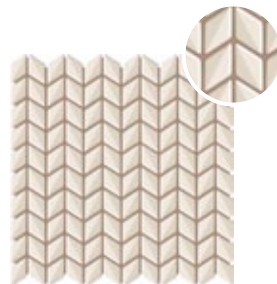

Decor Cosmos Sand 25x75 S-79

Decor Ellipsis 25x75 B-72

Decor Constellation Sand 25x75 S-86 (1 piece)

Perfil Acero Inox 1x75 S-21

Listelo Qui 4,5x75 S-75

Decor Bump Sand 15x15 S-18 (1 piece)

Sigma White 21,6x24,6 B-100

Available in 14 different designs (page 13).
Disponible en 14 diseños diferentes (página 13).

Mosaico Materika Sand
Porcelain 31,6x31,6 B-54

Mosaico Smart White
29,5x30,5 S-75

Mosaico Maio White
28x29 S-45