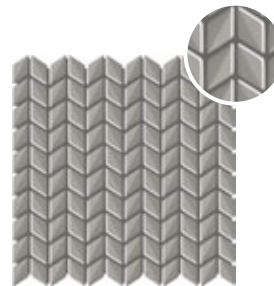

Materika Grey 60x120 Rect. B-109

Decor Bump Steel
15x15 S-20 (1 piece)

Materika Grey 75x75 Rect. B-104

Perfil Acero Inox Esmeril 0,5x120 S-46

Perfil Acero Inox Esmeril 1x120 S-22

Mosaico Materika Grey
31,6x31,6 B-54