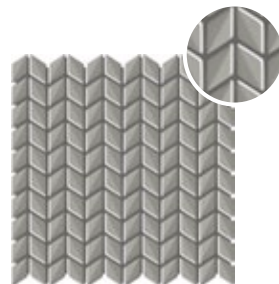

Decor Shock Grey 30x120 Rect. S-52

Perfil Acero Inox Esmeril 0,5x120 S-46

Listelo Qui 4,5x120 S-51

Perfil Acero Inox Esmeril 1x120 S-22

Mosaico Materika Grey
31,6x31,6 B-54

Mosaico Smart Dark Grey
29,5x30,5 S-75