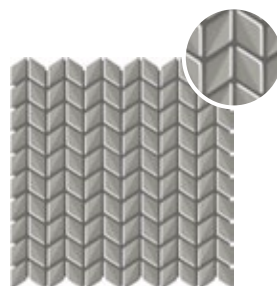

Mosaico Smart Dark Grey 29,5x30,5 S-75