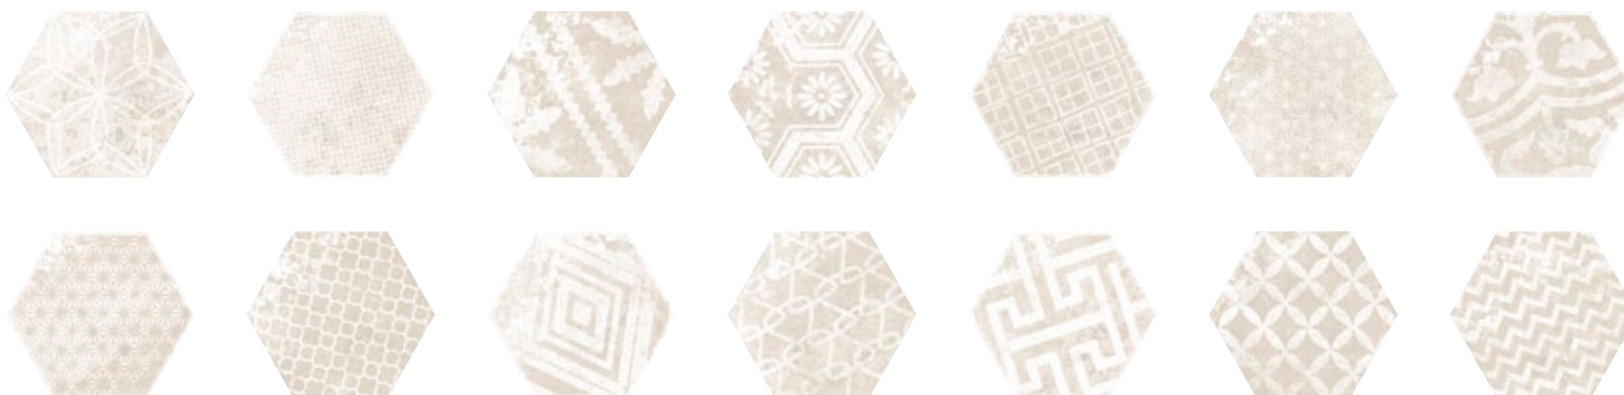

Peldaño Materika
30x60 S-94
30x120 S-102

Peldaño Ángulo Materika
30x60 S-95

Materika White 45,5x90,9 B-96 | 45x90 Rect. B-98

Materika White 31,6x63,5 B-30

Brave White 45x90 Rect. B-57

Tektonia White 31,6x63,5 B-67