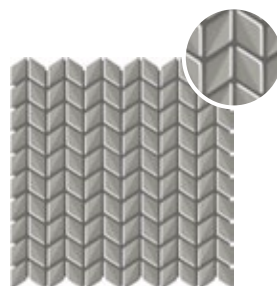

Decor Ellipsis 25x75 B-72

A

Decor Constellation Grey 25x75 S-86 (1 piece)

B

Perfil Acero Inox 1x75 S-21

Listelo Qui 4,5x75 S-75

Decor Bump Steel 15x15 S-20 (1 piece)

Mosaico Materika Grey
Porcelain 31,6x31,6 B-54