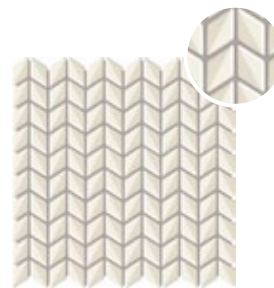

Materika White 60x120 Rect. B-108

Decor Bump White
15x15 S-18 (1 piece)

Materika White 75x75 Rect. B-100

Perfil Acero Inox Esmeril 0,5x120 S-46

Perfil Acero Inox Esmeril 1x120 S-22

Mosaico Materika White
31,6x31,6 B-54