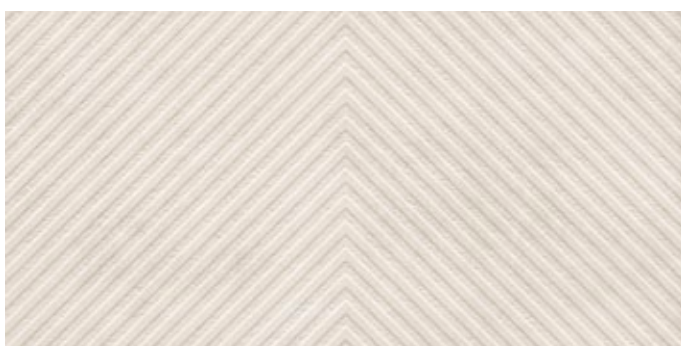

Peldaño Materika
30x60 S-94
30x120 S-102

Peldaño Ángulo Materika
30x60 S-95

Materika White 45,5x90,9 B-96 | 45x90 Rect. B-98

Materika White 31,6x63,5 B-30

Brave White 45x90 Rect. B-57

Tektonia White 31,6x63,5 B-67