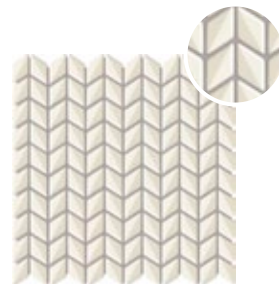

Mosaico Smart White
29,5x30,5 S-75