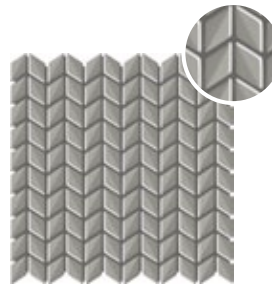

Materika Dark Grey 60x120 Rect. B-109

Decor Bump Steel
15x15 S-20 (1 piece)

Materika Dark Grey 75x75 Rect. B-104

Perfil Acero Inox Esmeril 0,5x120 S-46

Perfil Acero Inox Esmeril 1x120 S-22

Mosaico Materika Dark Grey
31,6x31,6 B-54