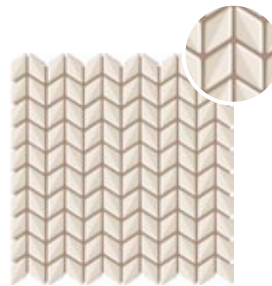

Mosaico Smart Sand
29,5x30,5 S-75