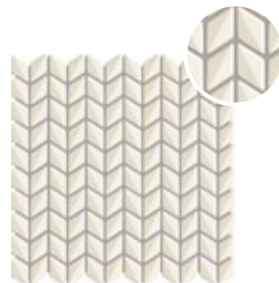

Decor Shock White 30x120 Rect. S-52

Perfil Acero Inox Esmeril 0,5x120 S-46

Perfil Acero Inox Esmeril 1x120 S-22

Listelo Qui 4,5x120 S-51

Mosaico Materika White
31,6x31,6 B-54

Mosaico Smart White
29,5x30,5 S-75