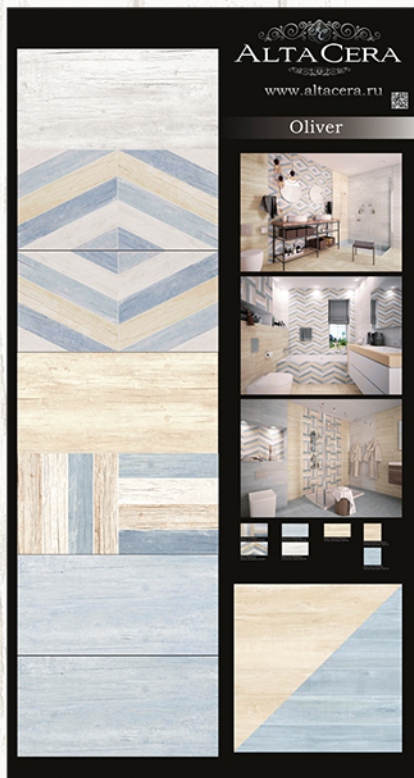

ALTA CERA

Oliver

МОРСКОЙ БРИЗ

БРИЗ

Коллекция Oliver

Естественная красота, природная фактура и текстурный рисунок дерева - вот, что отражает новая коллекция Oliver. Уникальный рисунок плитки с игрой цветов поможет создать большое количество вариантов дизайнов. Нежные, теплые цвета и оттенки ассоциируются с солнечным светом и морским бризом, создавая приятную атмосферу отдыха, которая поможет расслабиться.

Плитка напольная
Honey Sky FT3HNY03
418x418

Плитка напольная
Glossy Groundy FT3GLS11
418x418

Плитка настенная
Wood Sky WT9WOD03
249x500

Плитка настенная
Wood Cream WT9WOD01
249x500

Плитка настенная
Wood Gray WT9WOD15
249x500

Плитка настенная
Oliver WT9OLV03
249x500

Плитка настенная
Monica WT9MON03
249x500

Выставочные технические панели под европейский формат экспозиторов
1000x1920 мм и 800x1800 мм.

1000x1920

800x1800