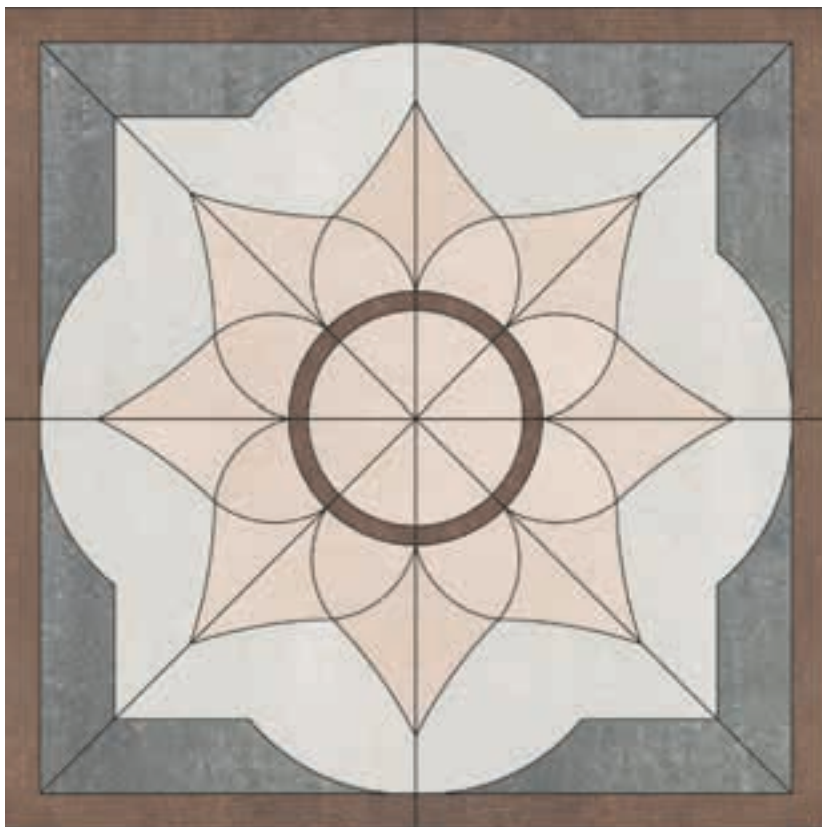

G-440 / PR / d01
Decor cut**
120 x 120 cm

** - выполнено с помощью гидроабразивной резки.
Производится под заказ.