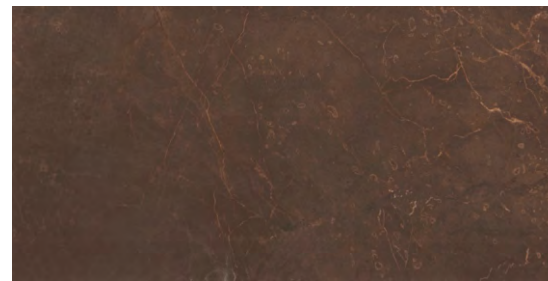

ALTA CERA

Коллекция Fiore Crema

«AltaCera» представляет новинку- **Коллекцию Fiore Crema**

В основу коллекции входят декор Fiore Crema, настенная и напольная плитка Marble в двух цветах-Crema и Marron. Плитка выпускается в модном европейском формате 249x500 мм., напольная в формате 418x418 мм. Облицовочная и напольная плитка имеют не повторяющийся рисунок, напоминающий природный камень.

Marble Crema WT9MRB01
Плитка настенная 249x500

Marble Marron WT9MRB21
Плитка настенная 249x500

Marble Crema FT3MRB01
Плитка напольная 418x418

Marble Marron FT3MRB21
Плитка напольная 418x418

Коллекция Fiore Crema