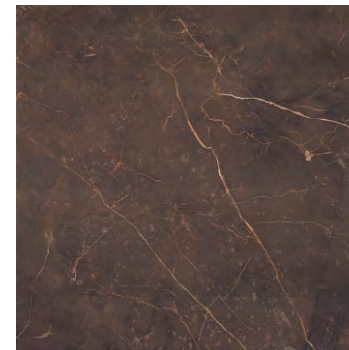

ALTA CERA

Коллекция Fiore Crema

«AltaCera» представляет новинку- **Коллекцию Fiore Crema**

В основу коллекции входят декор Fiore Crema, настенная и напольная плитка Marble в двух цветах-Crema и Marron. Плитка выпускается в модном европейском формате 249x500 мм., напольная в формате 418x418 мм. Облицовочная и напольная плитка имеют не повторяющийся рисунок, напоминающий природный камень.

Marble Crema WT9MRB01
Плитка настенная 249x500

Marble Marron WT9MRB21
Плитка настенная 249x500

Marble Crema FT3MRB01
Плитка напольная 418x418

Marble Marron FT3MRB21
Плитка напольная 418x418

Коллекция Fiore Crema