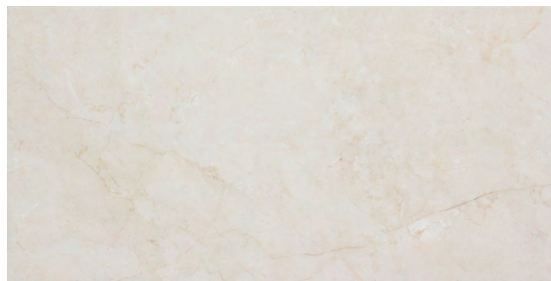

ALTA CERA

Коллекция Fiore Crema

«AltaCera» представляет новинку- **Коллекцию Fiore Crema**

В основу коллекции входят декор Fiore Crema, настенная и напольная плитка Marble в двух цветах-Crema и Marron. Плитка выпускается в модном европейском формате 249x500 мм., напольная в формате 418x418 мм. Облицовочная и напольная плитка имеют не повторяющийся рисунок, напоминающий природный камень.

Marble Crema WT9MRB01
Плитка настенная 249x500

Marble Marron WT9MRB21
Плитка настенная 249x500

Marble Crema FT3MRB01
Плитка напольная 418x418

Marble Marron FT3MRB21
Плитка напольная 418x418

Коллекция Fiore Crema