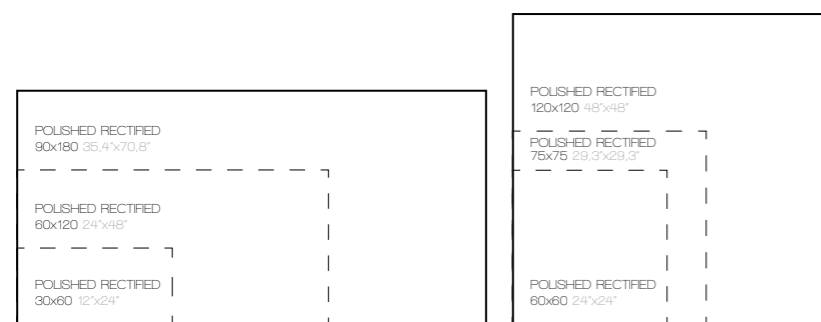

# EYRE

POLISHED PORCELAIN

Eyre Gris

Eyre Marengo 120x120\_ Eyre Marengo/Perla 90x180

Perla

Gris

Marengo

Marfil