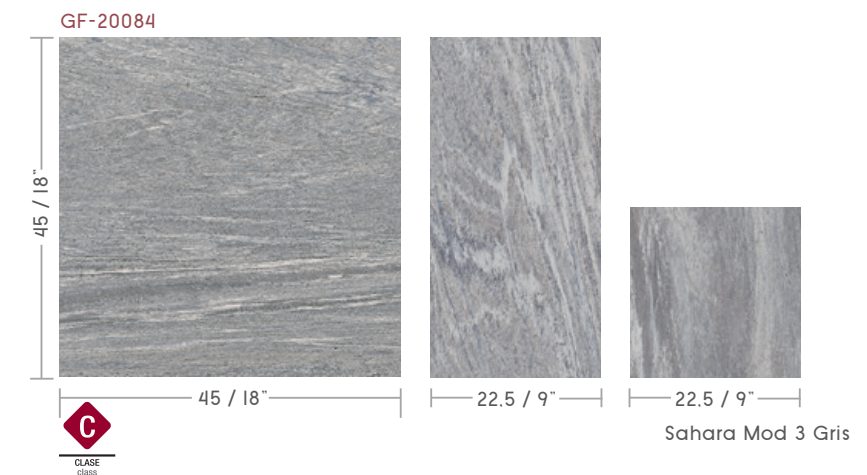

GF-20003

Sahara Blanco
Sahara Antislip Blanco
45x45 / 18"x18"

GF-20003

Sahara Crema
Sahara Antislip Crema
45x45 / 18"x18"

SAHARA MOD 3

PORCELÁNICO ESMALTADO

MEDIDAS/SIZE

22.5x22.5 cm	9"x9"
22.5x45 cm	9"x18"
45x45 cm	18"x18"

GF-20086

Rodapie N 8x45*

Disponible en todos los colores.
Available in all colours.

Colocaciones sugeridas

PACKING

formato	artículo	pzs./cj.	m2/cj.	cj/epal.	m2/epal.	kg/cj.	kg/m2	kg/epal.
45X45	SAHARA MOD3*	12	1.42	44	62.48	30.28	21.33	1.333
8X45	ROD.N SAHARA	26	0.94	60	1.560 pzs	15.6	0.6 /pza	936

* Modelo Multiformato: 4 piezas de cada tamaño
Mod multi-format : 4 pieces of each size

SAHARA MOD 3

Sahara Mod 3 Blanco

Sahara Mod 3 Gris

Sahara Mod 3 Crema