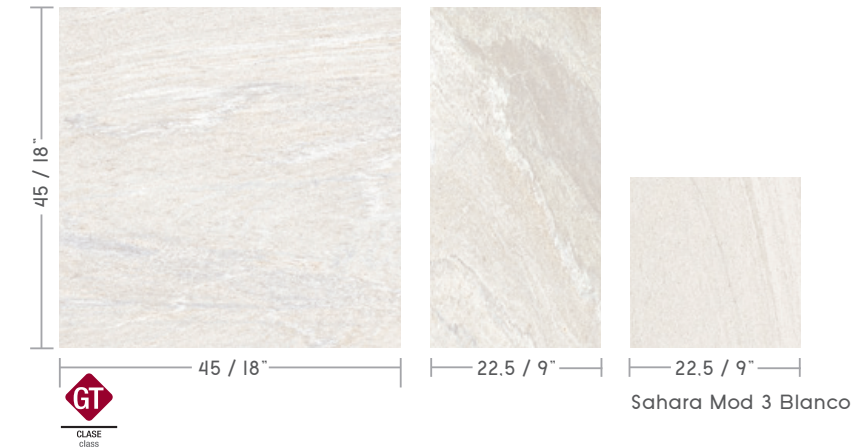

GF-20003

Sahara Blanco
Sahara Antislip Blanco
45x45 / 18"x18"

GF-20003

Sahara Crema
Sahara Antislip Crema
45x45 / 18"x18"

SAHARA MOD 3

PORCELÁNICO ESMALTADO

MEDIDAS/SIZE

22.5x22.5 cm	9"x9"
22.5x45 cm	9"x18"
45x45 cm	18"x18"

GF-20086

Rodapie N 8x45*

Disponible en todos los colores.
Available in all colours.

Colocaciones sugeridas

PACKING

formato	artículo	pzs./cj.	m2/cj.	cj/epal.	m2/epal.	kg/cj.	kg/m2	kg/epal.
45X45	SAHARA MOD3*	12	1.42	44	62.48	30.28	21.33	1.333
8X45	ROD.N SAHARA	26	0.94	60	1.560 pzs	15.6	0.6 /pza	936

* Modelo Multiformato: 4 piezas de cada tamaño
Mod multi-format : 4 pieces of each size

SAHARA MOD 3

Sahara Mod 3 Blanco

Sahara Mod 3 Gris

Sahara Mod 3 Crema