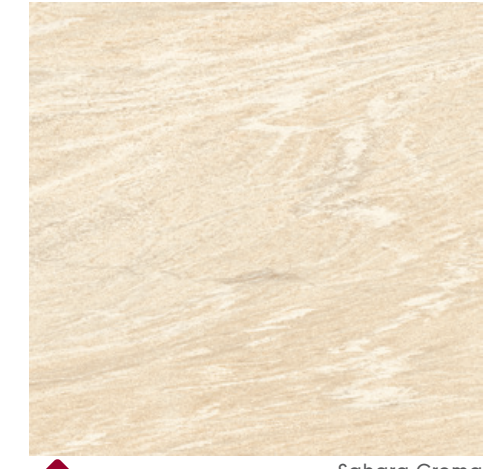

Sahara Blanco
60x60 / 24"x24"

GF-20083

Sanstone Crema
45x90 / 18"x35"

GF-20073

Sahara Crema
60x60 / 24"x24"

SAHARA

GF-20085

Sahara Gris
32x62.5 / 13"x25"