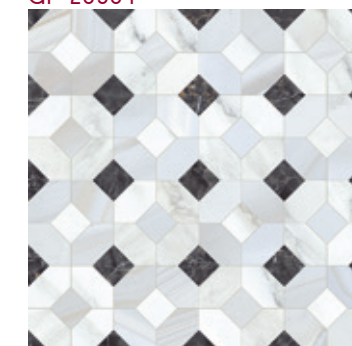

Mosaico Abadia Perla
45x45 / 18"x18"