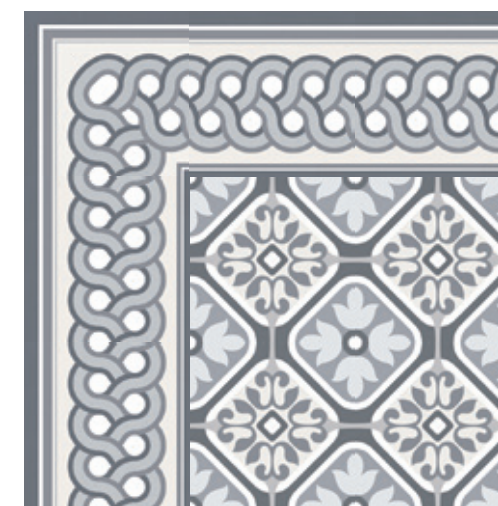

D Angulo Atelier Brown
33.15x33.15 / 13"x13"

GF-20003

C Atelier Geo Grey
33.15x33.15 / 13"x13"

GF-20003

C Atelier Flor Grey
33.15x33.15 / 13"x13"

GF-20003

D Atelier Geo Brown
33.15x33.15 / 13"x13"

GF-20003

D Atelier Flor Brown
33.15x33.15 / 13"x13"

Colocación sugerida.