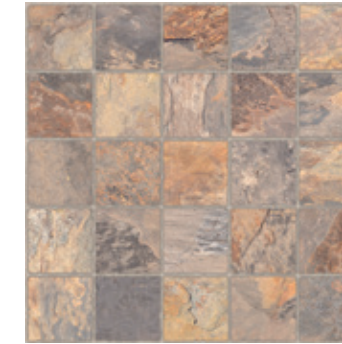

Muro Ardesia Gris
32x62.5 / 13"x25"

GF-20073

Muro Ardesia Natural
32x62.5 / 13"x25"

GF-20073

Deco Lys Gris
32x62.5 / 13"x25"

GF-20003

Calzada Ardesia Antislip
Almond 45x45 / 18"x18"

GF-20003