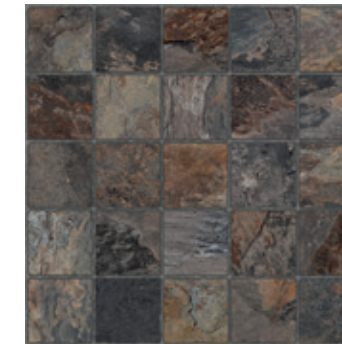

Calzada Ardesia Antislip
Ocre 45x45 / 18"x18"

GF-20003

Calzada Ardesia Antislip
Gris 45x45 / 18"x18"

GF-20003

Calzada Ardesia Antislip
Natural 45x45 / 18"x18"

GF-20003

Deco Calzada Ardesia
Antislip 45x45 / 18"x18"