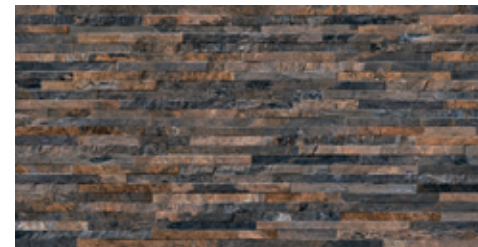

GF-20073

Muro Ardesia Natural
32x62.5 / 13"x25"