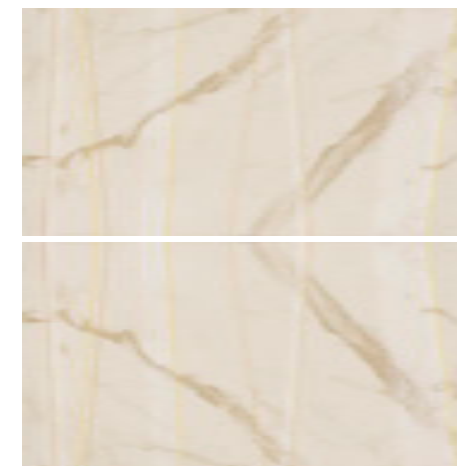

40x80 PEARL ONIX
57820

40x80 BROWN ONIX
57826

DECORO ROMBI (composizione 2 pz.)

40x80 PEARL
57770

- 57821 STATUARIO
- 57824 CALACATTA
- 57822 CREAM
- 57827 INFINITY BLACK

- 57771 STATUARIO
- 57772 CREAM
- 57774 CALACATTA