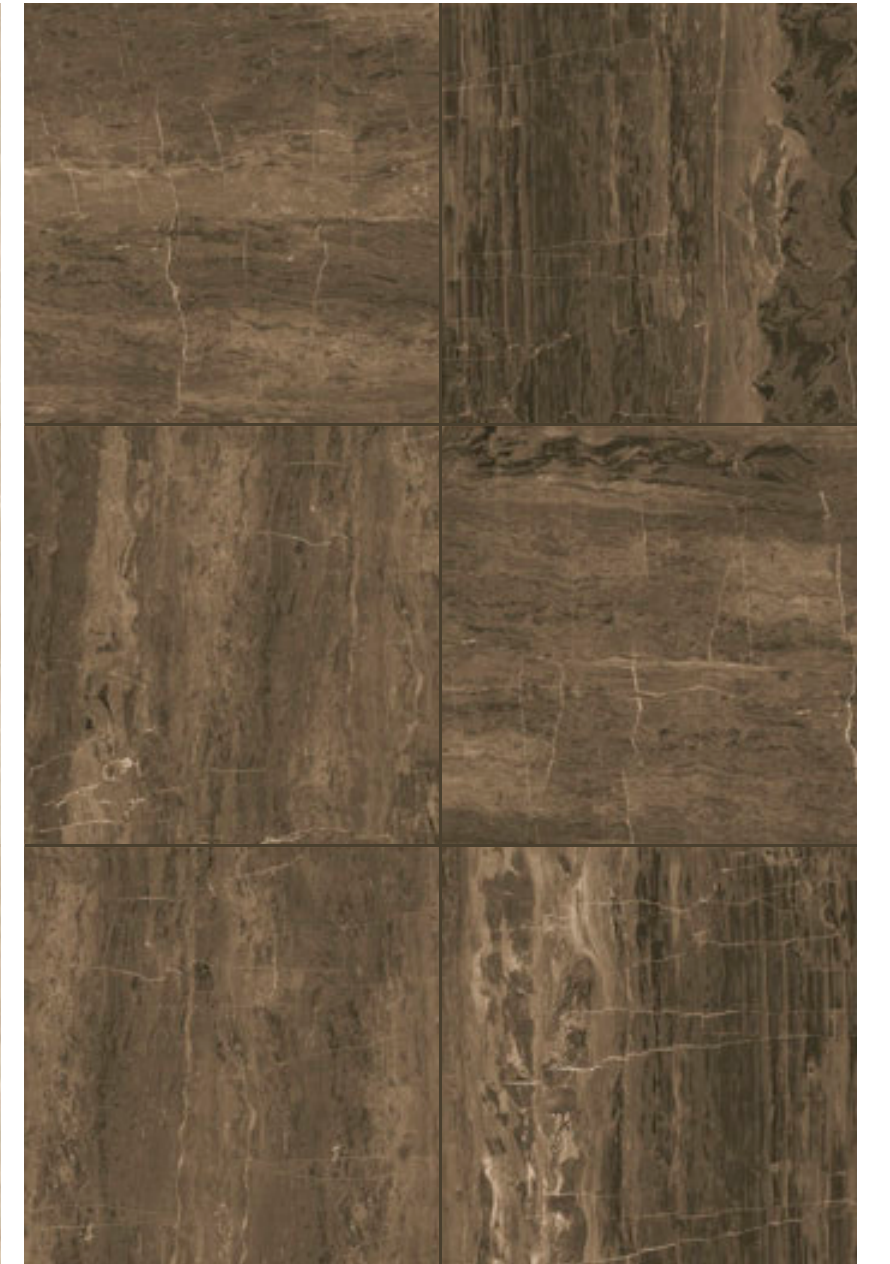

BROWN ONIX

80x180
32"x72"
LA

80x80
32"x32"
LA

40x80
16"x32"
LA

80x80
32"x32"
SOFT MATT

	CALACATTA	57664	57654	57754	57904
	PEARL	57660	57650	57750	57900

80x180
32"x72"
LA

80x80
32"x32"
LA

40x80
16"x32"
LA

80x80
32"x32"
SOFT MATT

	CREAM	57662	57652	57752	57902
	BROWN ONIX	57666	57656	57756	57906