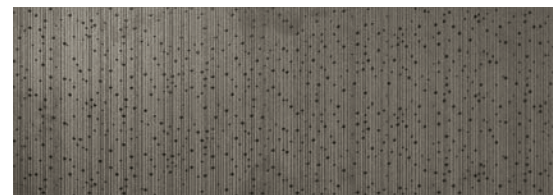

P914

PEARL GREY  
31,6 X 90 / 12" X 36"

P915

PEARL DROP WHITE  
31,6 X 90 / 12" X 36"

P914

PEARL DROP GREY  
31,6 X 90 / 12" X 36"

P915

PEARL CHAIN WHITE  
31,6 X 90 / 12" X 36"

P914

PEARL CHAIN GREY  
31,6 X 90 / 12" X 36"

P915

PEARL CHEVRON WHITE  
31,6 X 90 / 12" X 36"

P914

PEARL CHEVRON GREY  
31,6 X 90 / 12" X 36"

P915

TECHNICAL FEATURES — CARACTERÍSTICAS TÉCNICAS