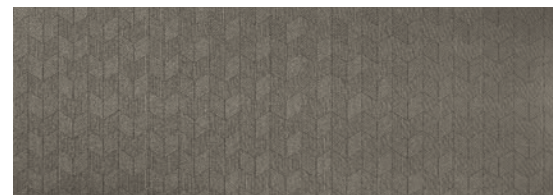

P914

PEARL CHAIN GREY  
31,6 X 90 / 12" X 36"

P915

PEARL CHEVRON WHITE  
31,6 X 90 / 12" X 36"

P914

PEARL CHEVRON GREY  
31,6 X 90 / 12" X 36"

P915

TECHNICAL FEATURES — CARACTERÍSTICAS TÉCNICAS