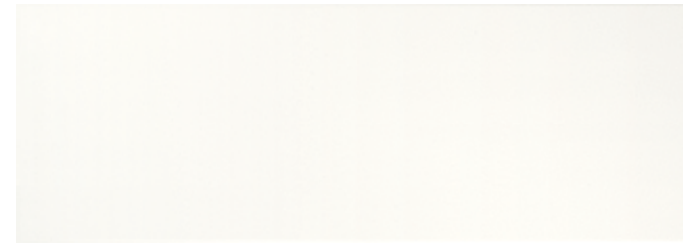

ALBI

Pasta blanca White body Weisscherbig

—

WALL TILE
ALBI BLANCO 31,6x90 - ALBI BLANCO RELIEVE 31,6x90
ALBI BLANCO FLOR 31,6x90

FLOOR TILE
HEXA HABITAT C 26,7x23,2

DIMENSIONES & FORMATOS FORMATS & SIZES GRÖSSE UND FORM

Escala Scale 1/10

ALBI BLANCO 31,6x90 **P911**

ALBI BLANCO RELIEVE 31,6x90 **P911**

ALBI BLANCO STEP 31,6x90 **P911**

ALBI BLANCO FLOR 31,6x90 **P911**

ALBI BLANCO CREA 31,6x90 **P911**

PIEZAS ESPECIALES SPECIAL PIECES