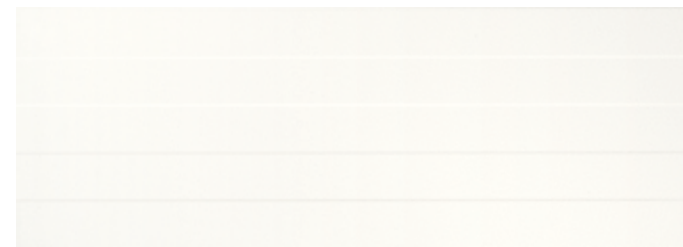

Escala Scale 1/10

ALBI BLANCO 31,6x90 **P911**

ALBI BLANCO RELIEVE 31,6x90 **P911**

ALBI BLANCO STEP 31,6x90 **P911**

ALBI BLANCO FLOR 31,6x90 **P911**

ALBI BLANCO CREA 31,6x90 **P911**

PIEZAS ESPECIALES SPECIAL PIECES