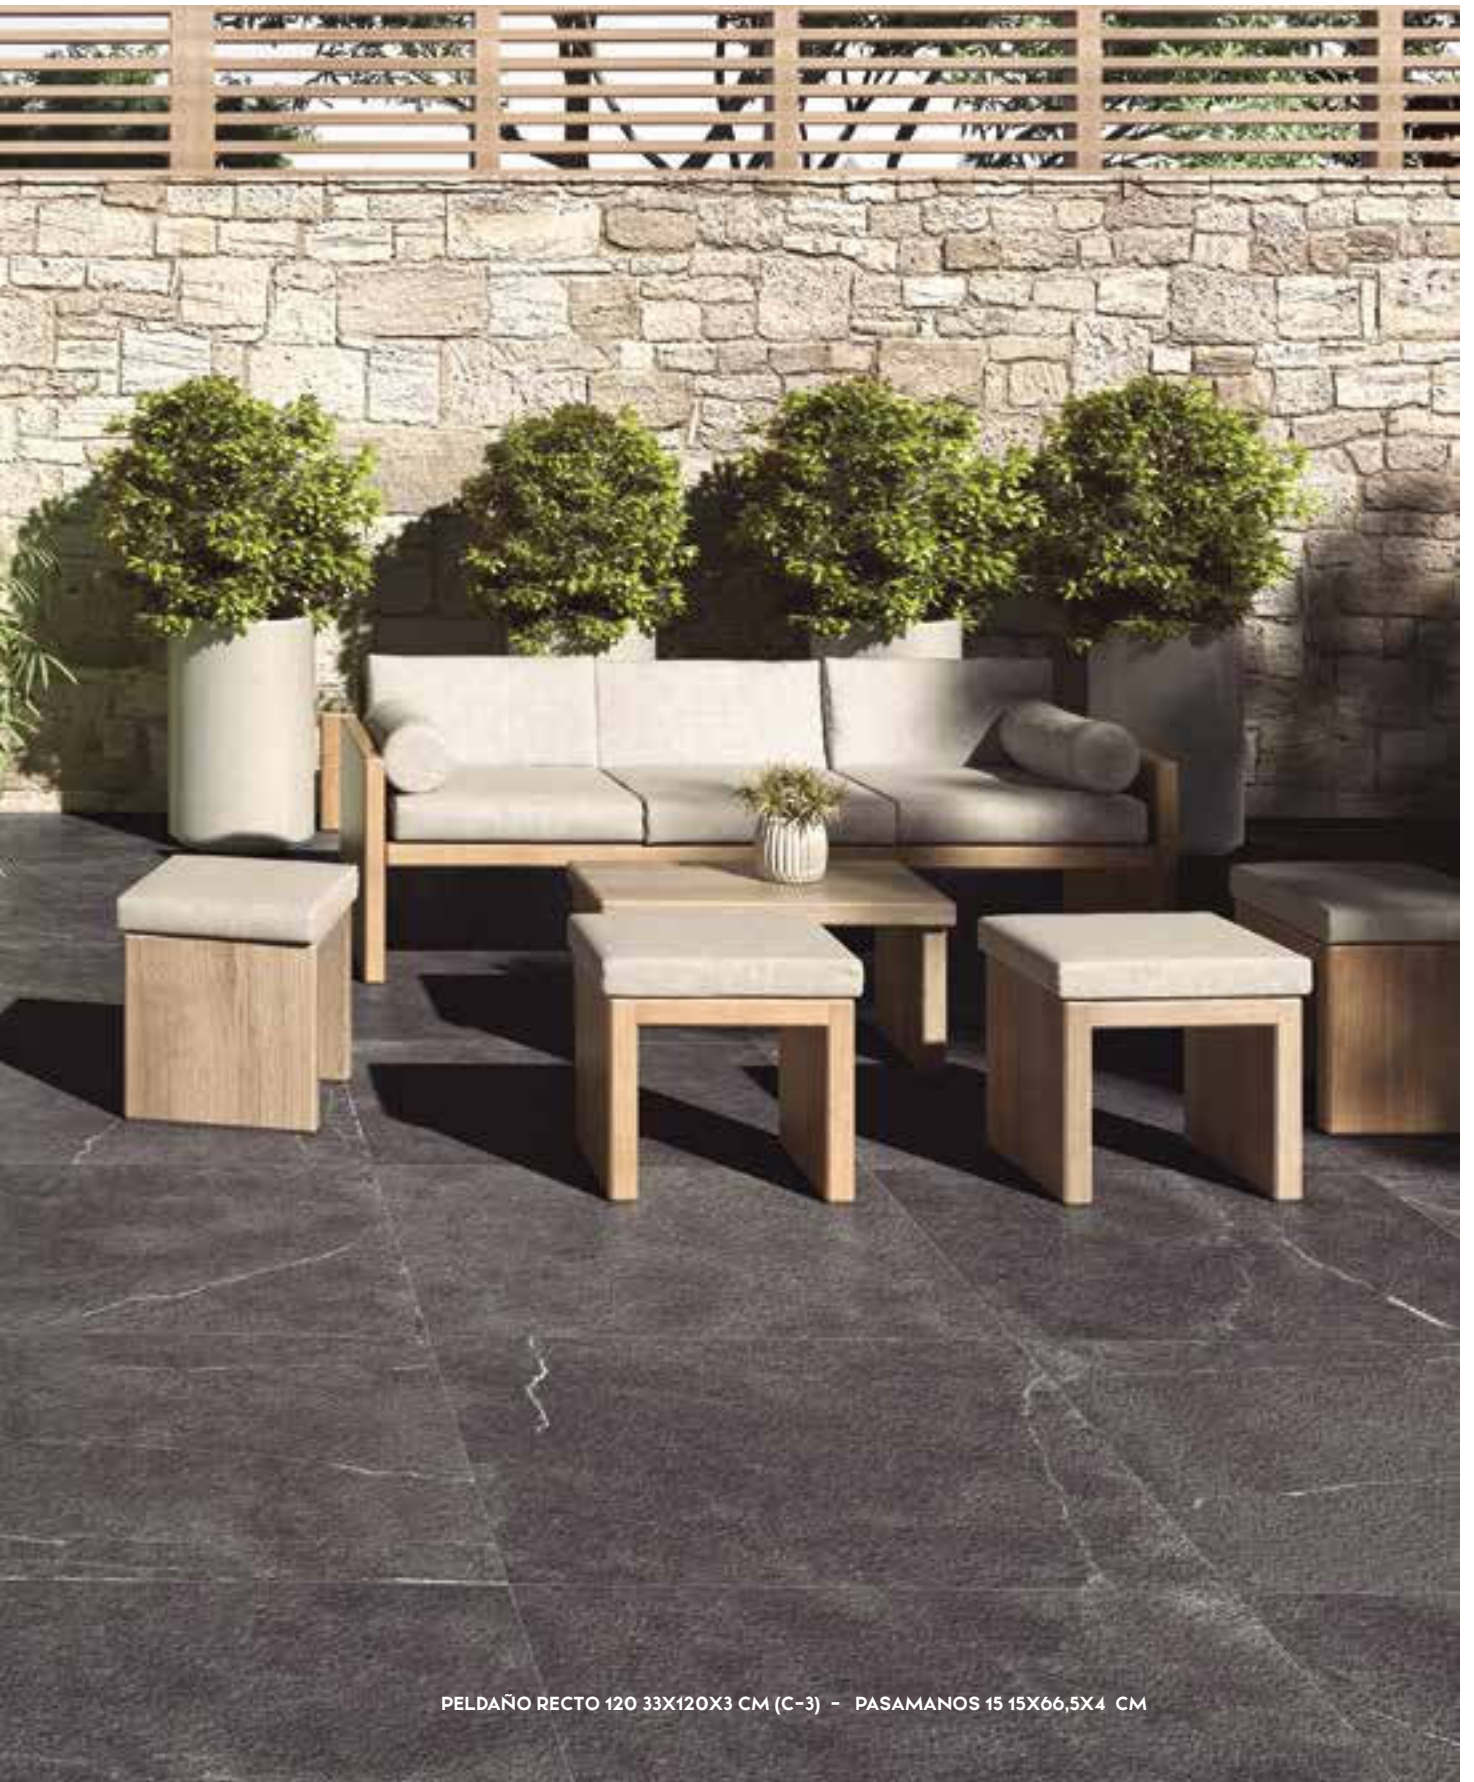

PASAMANOS 15
15 x 66,5 x 4 cm - 5.9" x 26.2" x 1.6"

RODAPIÉ
9 x 40 cm - 3.5' x 15.7"

REMATE PELDAÑO RECTO
3 x 33 cm - 1.2' x 13"

OUTDOOR: ALBAROC HULLA 100X100 CM (C-3) - ALBAROC HULLA 15X120 CM (C-1)

PELDAÑO RECTO 120 33X120X3 CM (C-3) - PASAMANOS 15 15X66,5X4 CM