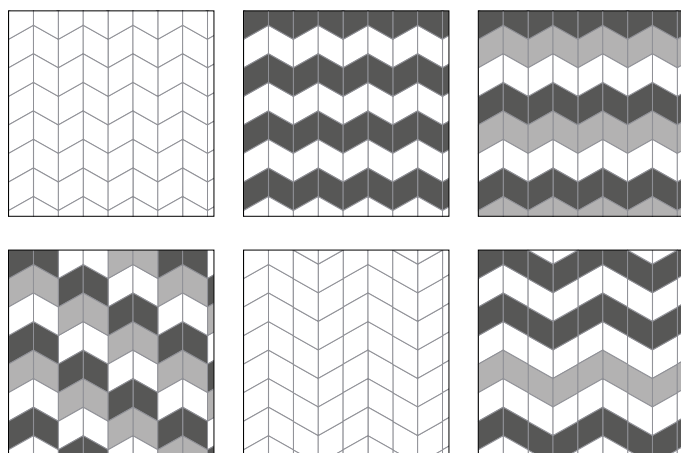

Módulo C / Module C / Modul C / Module C