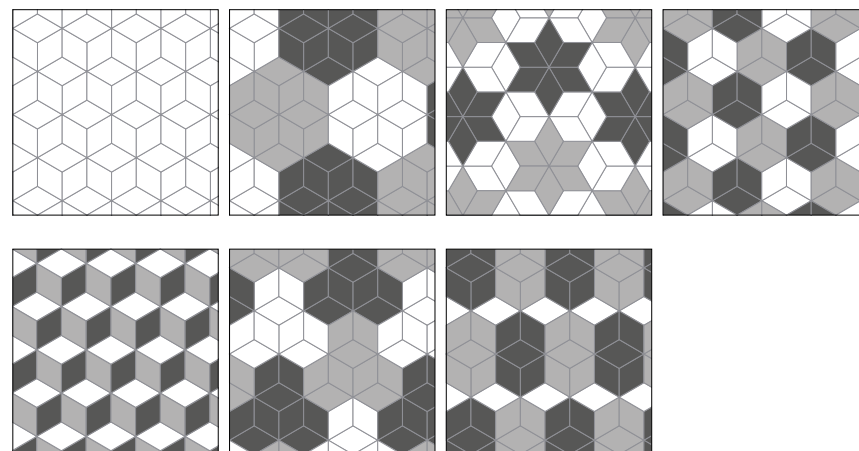

green

Rhombus Black Smooth 14 x 24 cm / 6" x 10"
Evolution Blanco 5 x 20 cm / 2" x 8"

EQUIPE

Rhombus White 14 x 24 cm / 6" x 10"
Rhombus Smooth White 14 x 24 cm / 6" x 10"

Módulo A / Module A / Modul A / Module A

Módulo C / Module C / Modul C / Module C

Módulo B / Module B / Modul B / Module B

Módulo D / Module D / Modul D / Module D

* Estos modelos están compuestos por diseños diferentes que se sirven en la misma caja de modo aleatorio.