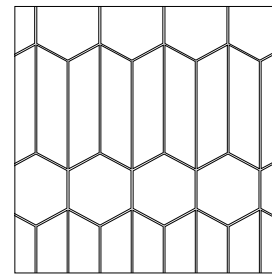

Formatos

Sizes / Formate / Formats

18,6 x 5,2 cm
7 1/3" x 2"

	Left	Right
White Matt <input checked="" type="checkbox"/>	23351 EQ-3	23361 EQ-3
White	23344 EQ-3	23358 EQ-3
Cream	23352 EQ-3	23362 EQ-3
Greige	23355 EQ-3	23365 EQ-3
Mint	23354 EQ-3	23364 EQ-3
Sky Blue	23353 EQ-3	23363 EQ-3
Light Grey	23350 EQ-3	23360 EQ-3
Dark Grey	23349 EQ-3	23359 EQ-3
Black Matt <input checked="" type="checkbox"/>	23357 EQ-4	23367 EQ-4
Black	23356 EQ-4	23366 EQ-4

Propuestas de colocación

Suggested layout patterns / Verlegungsvorschläge / Propositions de pose

Chevron Wall Left 50%
Chevron Wall Right 50%

Chevron Wall Left 50%
Chevron Wall Right 50%

Chevron Wall Left 50%
Chevron Wall Right 50%

Chevron Wall Left 20%
Chevron Wall Right 80%

Chevron Wall Left 50%
Chevron Wall Right 50%

Chevron Wall Left 32%
Chevron Wall Right 32%
Scale Hexagon 36%

Chevron Wall Left 33%
Chevron Wall Right 33%
Scale Hexagon 34%

Chevron Wall Right 86%
Scale Hexagon 14%

Chevron Wall White 18,6 x 5,2 cm / 7 1/3" x 2"
Scale Hexagon White 12,4 x 10,7 cm / 5" x 4"

Chevron Wall Black Matt 18,6 x 5,2 cm / 7 1/3" x 2"
Scale Hexagon Black Matt 12,4 x 10,7 cm / 5" x 4"