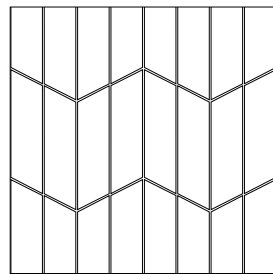

chevron wall

revestimiento / wall tiles / wandfliesen / faiences 

EQUIPE

chevron wall

Chevron Wall White, Black 18,6 x 5,2 cm / 7 1/3" x 2"

Pasta blanca · Revestimiento

White body · Wall tiles / Weißscherben · Wandfliesen / Pâte blanche · Faïences

Formatos

Sizes / Formate / Formats

18,6 x 5,2 cm
7 1/3" x 2"

	Left	Right
White Matt <input checked="" type="checkbox"/>	23351 EQ-3	23361 EQ-3
White	23344 EQ-3	23358 EQ-3
Cream	23352 EQ-3	23362 EQ-3
Greige	23355 EQ-3	23365 EQ-3
Mint	23354 EQ-3	23364 EQ-3
Sky Blue	23353 EQ-3	23363 EQ-3
Light Grey	23350 EQ-3	23360 EQ-3
Dark Grey	23349 EQ-3	23359 EQ-3
Black Matt <input checked="" type="checkbox"/>	23357 EQ-4	23367 EQ-4
Black	23356 EQ-4	23366 EQ-4

Propuestas de colocación

Suggested layout patterns / Verlegungsvorschläge / Propositions de pose

Chevron Wall Left 50%
Chevron Wall Right 50%

Chevron Wall Left 50%
Chevron Wall Right 50%

Chevron Wall Left 50%
Chevron Wall Right 50%

Chevron Wall Left 20%
Chevron Wall Right 80%

Chevron Wall Left 50%
Chevron Wall Right 50%

Chevron Wall Left 32%
Chevron Wall Right 32%
Scale Hexagon 36%

Chevron Wall Left 33%
Chevron Wall Right 33%
Scale Hexagon 34%