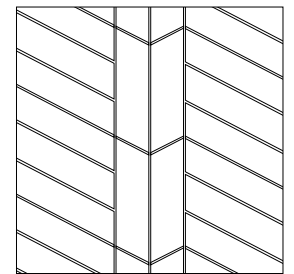

Propuestas de colocación

Suggested layout patterns / Verlegungsvorschläge / Propositions de pose

Chevron Wall Left 50%
Chevron Wall Right 50%

Chevron Wall Left 50%
Chevron Wall Right 50%

Chevron Wall Left 50%
Chevron Wall Right 50%

Chevron Wall Left 20%
Chevron Wall Right 80%

Chevron Wall Left 50%
Chevron Wall Right 50%

Chevron Wall Left 32%
Chevron Wall Right 32%
Scale Hexagon 36%

Chevron Wall Left 33%
Chevron Wall Right 33%
Scale Hexagon 34%

Chevron Wall Right 86%
Scale Hexagon 14%

Chevron Wall White 18,6 x 5,2 cm / 7 1/3" x 2"
Scale Hexagon White 12,4 x 10,7 cm / 5" x 4"

Chevron Wall Black Matt 18,6 x 5,2 cm / 7 1/3" x 2"
Scale Hexagon Black Matt 12,4 x 10,7 cm / 5" x 4"