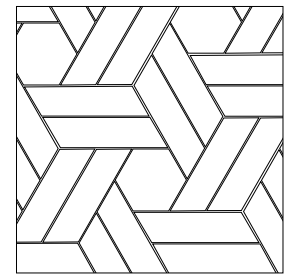

Propuestas de colocación

Suggested layout patterns / Verlegungsvorschläge / Propositions de pose

Chevron Wall Left 50%
Chevron Wall Right 50%

Chevron Wall Left 50%
Chevron Wall Right 50%

Chevron Wall Left 50%
Chevron Wall Right 50%

Chevron Wall Left 20%
Chevron Wall Right 80%

Chevron Wall Left 50%
Chevron Wall Right 50%

Chevron Wall Left 32%
Chevron Wall Right 32%
Scale Hexagon 36%

Chevron Wall Left 33%
Chevron Wall Right 33%
Scale Hexagon 34%

Chevron Wall Right 86%
Scale Hexagon 14%

Chevron Wall White 18,6 x 5,2 cm / 7 1/3" x 2"
Scale Hexagon White 12,4 x 10,7 cm / 5" x 4"

Chevron Wall Black Matt 18,6 x 5,2 cm / 7 1/3" x 2"
Scale Hexagon Black Matt 12,4 x 10,7 cm / 5" x 4"