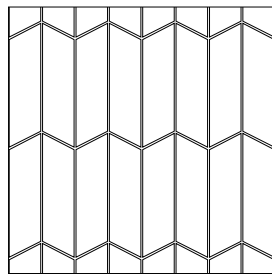

chevron wall

revestimiento / wall tiles / wandfliesen / faiences 

EQUIPE

chevron wall

Chevron Wall White, Black 18,6 x 5,2 cm / 7 1/3" x 2"

Pasta blanca · Revestimiento

White body · Wall tiles / Weißscherben · Wandfliesen / Pâte blanche · Faïences

Formatos

Sizes / Formate / Formats

18,6 x 5,2 cm
7 1/3" x 2"

	Left	Right
White Matt <input checked="" type="checkbox"/>	23351 EQ-3	23361 EQ-3
White	23344 EQ-3	23358 EQ-3
Cream	23352 EQ-3	23362 EQ-3
Greige	23355 EQ-3	23365 EQ-3
Mint	23354 EQ-3	23364 EQ-3
Sky Blue	23353 EQ-3	23363 EQ-3
Light Grey	23350 EQ-3	23360 EQ-3
Dark Grey	23349 EQ-3	23359 EQ-3
Black Matt <input checked="" type="checkbox"/>	23357 EQ-4	23367 EQ-4
Black	23356 EQ-4	23366 EQ-4

Propuestas de colocación

Suggested layout patterns / Verlegungsvorschläge / Propositions de pose

Chevron Wall Left 50%
Chevron Wall Right 50%

Chevron Wall Left 50%
Chevron Wall Right 50%

Chevron Wall Left 50%
Chevron Wall Right 50%

Chevron Wall Left 20%
Chevron Wall Right 80%

Chevron Wall Left 50%
Chevron Wall Right 50%

Chevron Wall Left 32%
Chevron Wall Right 32%
Scale Hexagon 36%

Chevron Wall Left 33%
Chevron Wall Right 33%
Scale Hexagon 34%