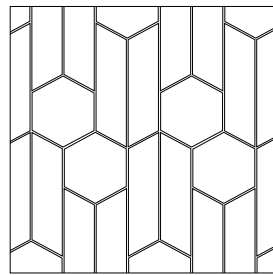

Formatos

Sizes / Formate / Formats

18,6 x 5,2 cm
7 1/3" x 2"

	Left	Right
White Matt <input checked="" type="checkbox"/>	23351 EQ-3	23361 EQ-3
White	23344 EQ-3	23358 EQ-3
Cream	23352 EQ-3	23362 EQ-3
Greige	23355 EQ-3	23365 EQ-3
Mint	23354 EQ-3	23364 EQ-3
Sky Blue	23353 EQ-3	23363 EQ-3
Light Grey	23350 EQ-3	23360 EQ-3
Dark Grey	23349 EQ-3	23359 EQ-3
Black Matt <input checked="" type="checkbox"/>	23357 EQ-4	23367 EQ-4
Black	23356 EQ-4	23366 EQ-4

Propuestas de colocación

Suggested layout patterns / Verlegungsvorschläge / Propositions de pose

Chevron Wall Left 50%
Chevron Wall Right 50%

Chevron Wall Left 50%
Chevron Wall Right 50%

Chevron Wall Left 50%
Chevron Wall Right 50%

Chevron Wall Left 20%
Chevron Wall Right 80%

Chevron Wall Left 50%
Chevron Wall Right 50%

Chevron Wall Left 32%
Chevron Wall Right 32%
Scale Hexagon 36%

Chevron Wall Left 33%
Chevron Wall Right 33%
Scale Hexagon 34%

Chevron Wall Right 86%
Scale Hexagon 14%

Chevron Wall White 18,6 x 5,2 cm / 7 1/3" x 2"
Scale Hexagon White 12,4 x 10,7 cm / 5" x 4"

Chevron Wall Black Matt 18,6 x 5,2 cm / 7 1/3" x 2"
Scale Hexagon Black Matt 12,4 x 10,7 cm / 5" x 4"