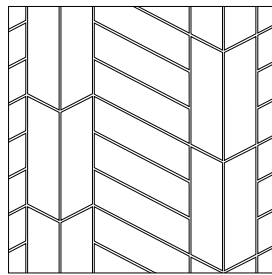

Formatos

Sizes / Formate / Formats

18,6 x 5,2 cm
7 1/3" x 2"

	Left	Right
White Matt <input checked="" type="checkbox"/>	23351 EQ-3	23361 EQ-3
White	23344 EQ-3	23358 EQ-3
Cream	23352 EQ-3	23362 EQ-3
Greige	23355 EQ-3	23365 EQ-3
Mint	23354 EQ-3	23364 EQ-3
Sky Blue	23353 EQ-3	23363 EQ-3
Light Grey	23350 EQ-3	23360 EQ-3
Dark Grey	23349 EQ-3	23359 EQ-3
Black Matt <input checked="" type="checkbox"/>	23357 EQ-4	23367 EQ-4
Black	23356 EQ-4	23366 EQ-4

Propuestas de colocación

Suggested layout patterns / Verlegungsvorschläge / Propositions de pose

Chevron Wall Left 50%
Chevron Wall Right 50%

Chevron Wall Left 50%
Chevron Wall Right 50%

Chevron Wall Left 50%
Chevron Wall Right 50%

Chevron Wall Left 20%
Chevron Wall Right 80%

Chevron Wall Left 50%
Chevron Wall Right 50%

Chevron Wall Left 32%
Chevron Wall Right 32%
Scale Hexagon 36%

Chevron Wall Left 33%
Chevron Wall Right 33%
Scale Hexagon 34%

Chevron Wall Right 86%
Scale Hexagon 14%

Chevron Wall White 18,6 x 5,2 cm / 7 1/3" x 2"
Scale Hexagon White 12,4 x 10,7 cm / 5" x 4"

Chevron Wall Black Matt 18,6 x 5,2 cm / 7 1/3" x 2"
Scale Hexagon Black Matt 12,4 x 10,7 cm / 5" x 4"