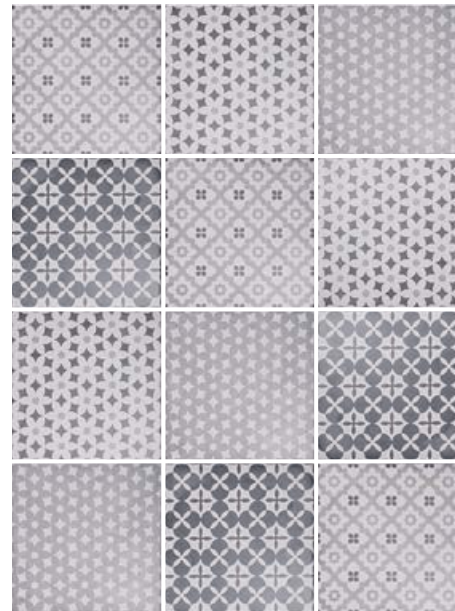

# art nouveau

Art Nouveau Grey, Charcoal Grey, Music Hall 20 x 20 cm / 8" x 8"

Porcelánico · Pavimento / Porcelain tile · Floor tile  
Feinsteinzeug · Böden / Gres Cérame · Carrelage de sol

## Formatos

Sizes / Formate / Formats

20 x 20 cm  
8" x 8"

Bone	24387 EQ-3
Coral Pink	24388 EQ-3
Sky Blue	24389 EQ-3
Biscuit	24390 EQ-3
Siena	24391 EQ-3
Woad Blue	24392 EQ-3
Tobacco	24393 EQ-3
Burgundy	24394 EQ-3
Grey	24395 EQ-3
Cypress Green	24396 EQ-3
Navy Blue	24397 EQ-3  3
Charcoal Grey	24398 EQ-3  3

## Decoración

Décor / Dekorfliese / Pièce décorée

Alameda Colour\*  
24412 EQ-5

Alameda Grey\*  
24420 EQ-5

\* Estos modelos están compuestos por diseños diferentes que se sirven en la misma caja de modo aleatorio.