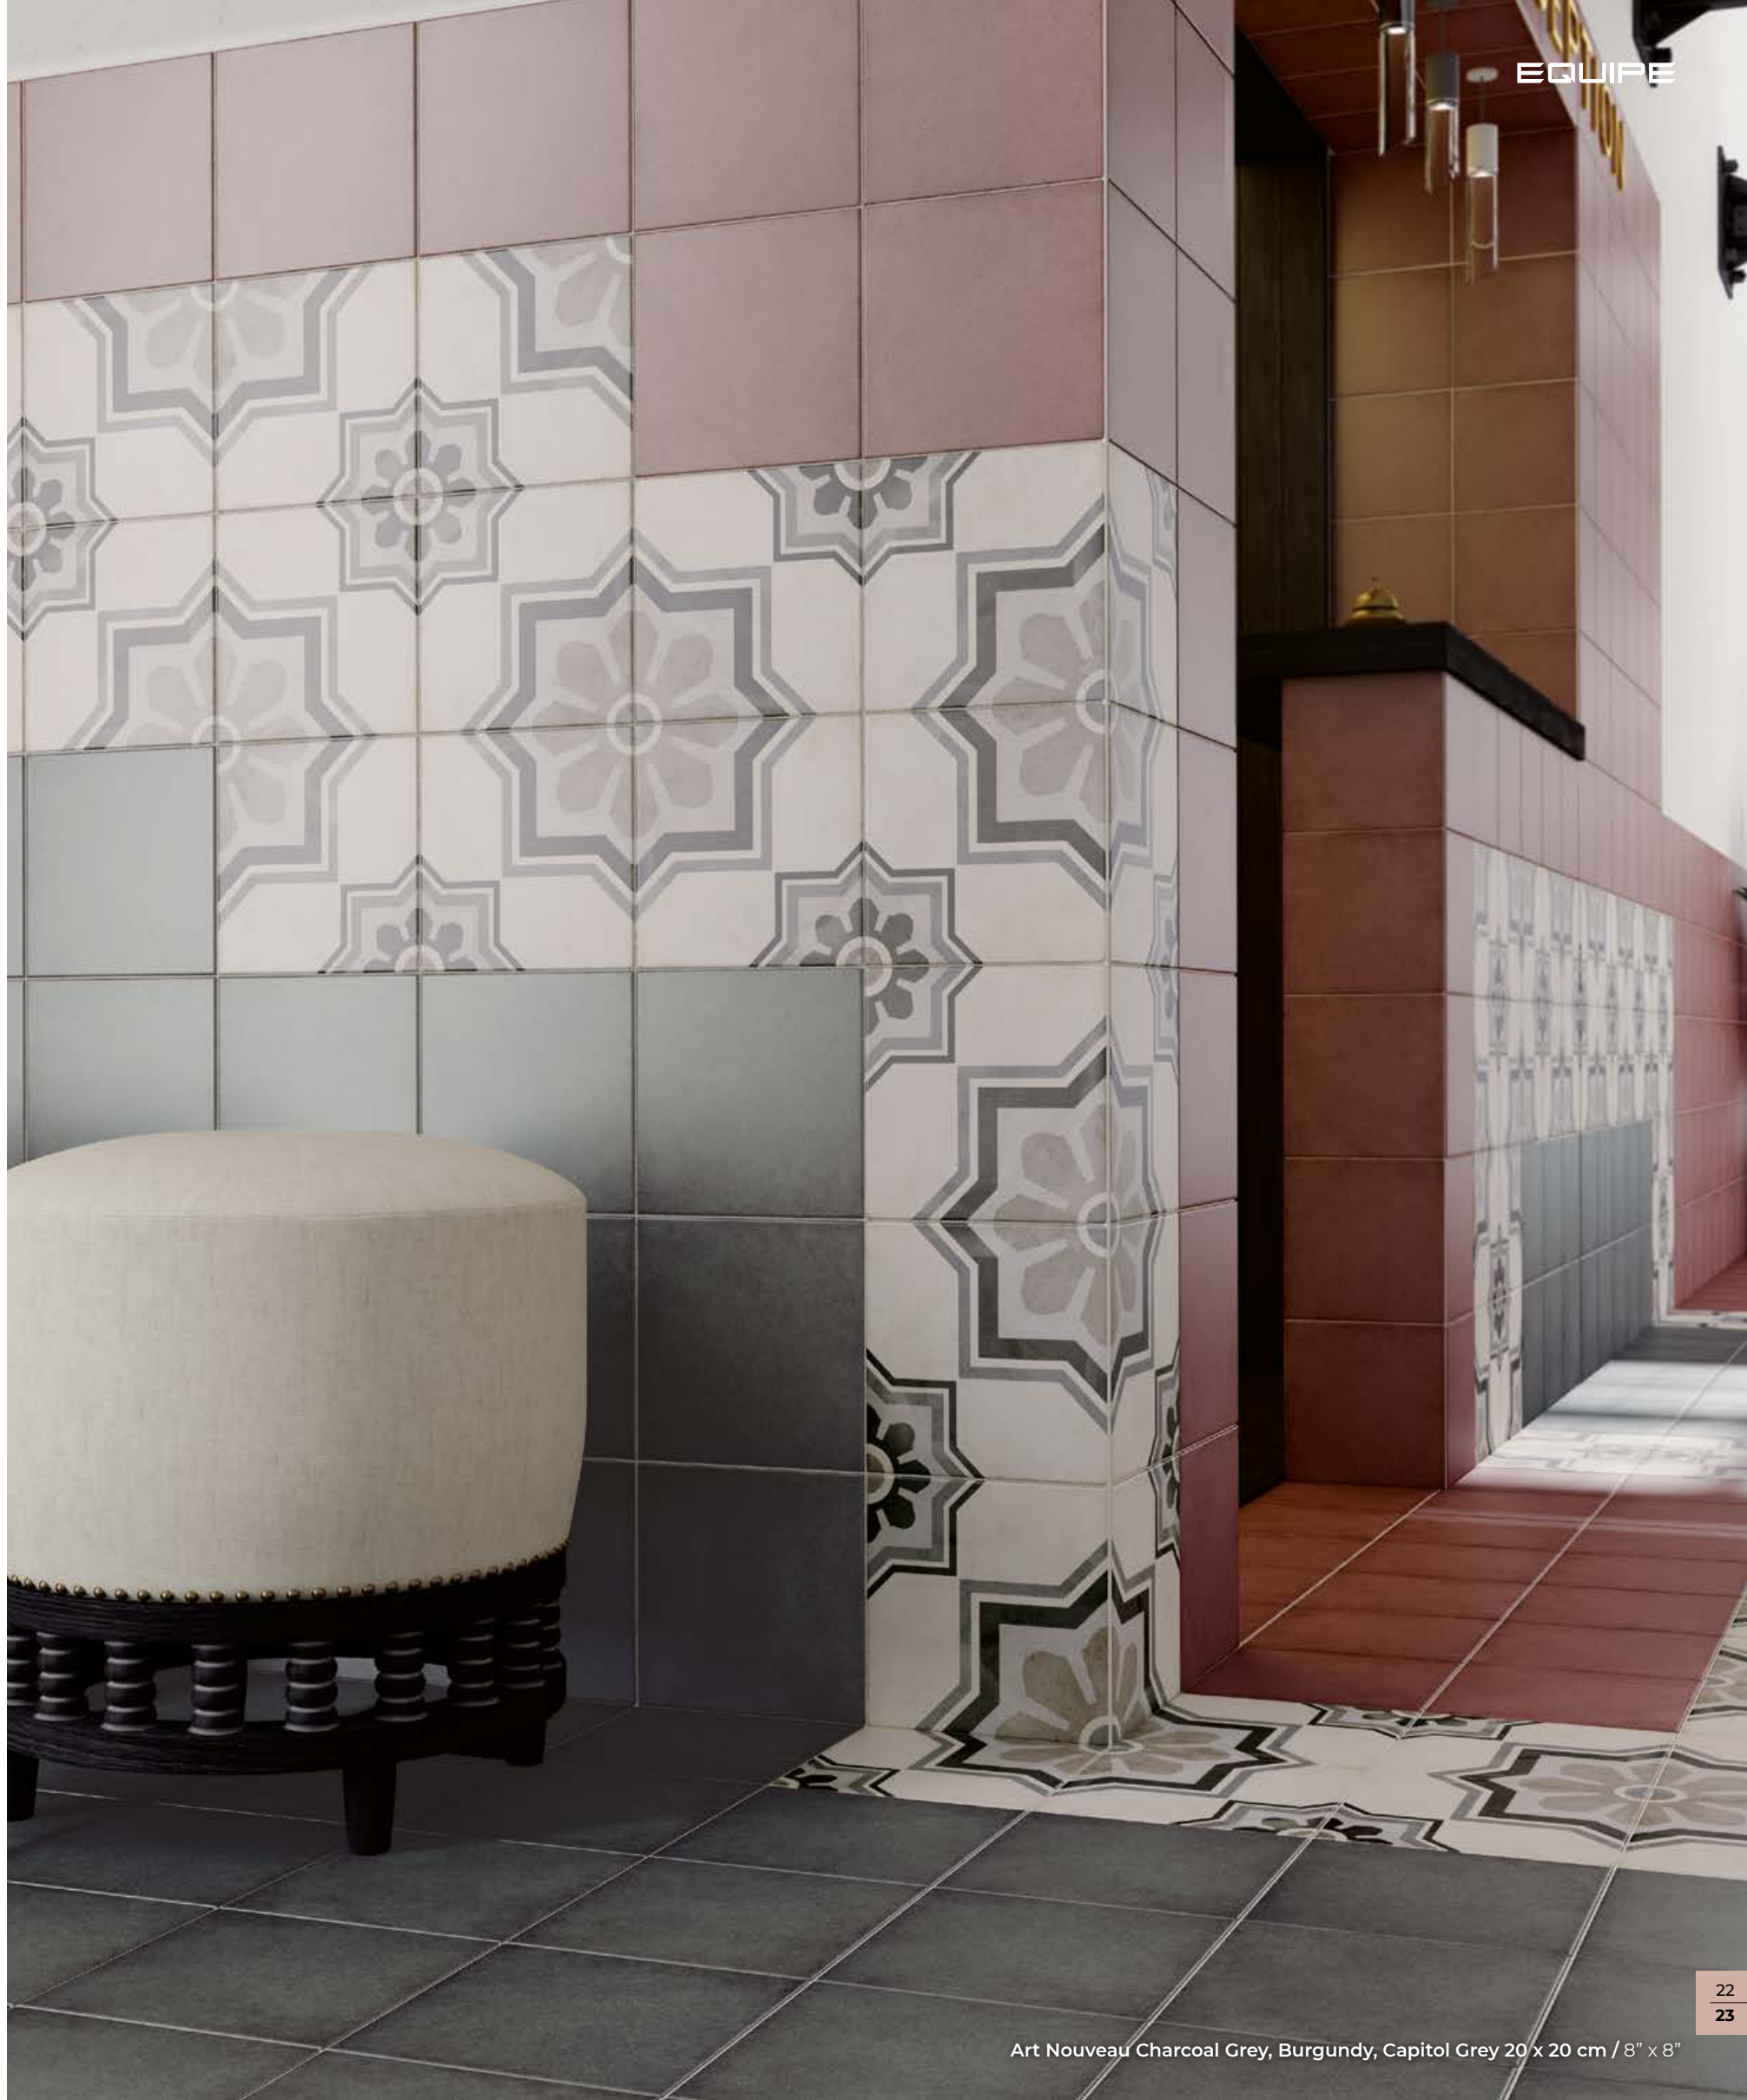

art nouveau

Art Nouveau Karlsplatz Grey 20 x 20 cm / 8" x 8" La Riviera Juneberry 6,5 x 20 cm / 2½" x 8"

art nouveau

Art Nouveau Charcoal Grey, Cypress Green, Empire Colour 20 x 20 cm / 8" x 8"

art nouveau

Art Nouveau Grey, Music Hall 20 x 20 cm / 8" x 8" Evolution Gris Oscuro 7,5 x 15 cm / 3" x 6"

PARIS  
NEW YORK  
LONDON  
LOS ANGELOS  
GREENWICH  
BRISBANE  
HONG KONG  
LAS VEGAS

art nouveau

art nouveau