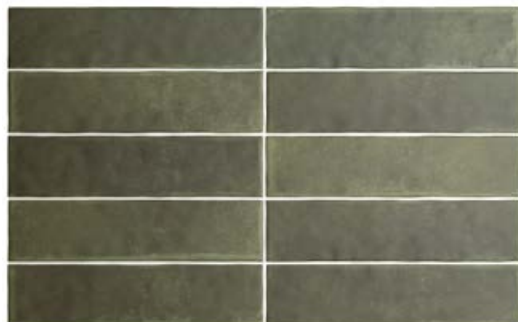

Argile

6 x 24,6 cm
2½" x 10"

Ice
27567 EQ-3

Siena
27569 EQ-3

Cotto
27564 EQ-3

Sky
27570 EQ-3

Concrete
27563 EQ-3

Glacier
27566 EQ-3

Cacao
27562 EQ-3

Khaki
27568 EQ-3

Dark
27565 EQ-3

10 x 10 cm
4" x 4"

Ice
27576 EQ-3

Siena
27578 EQ-3

Cotto
27573 EQ-3

Sky
27579 EQ-3