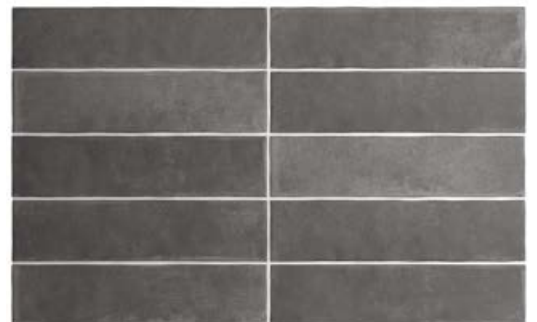

Dark
27565 EQ-3