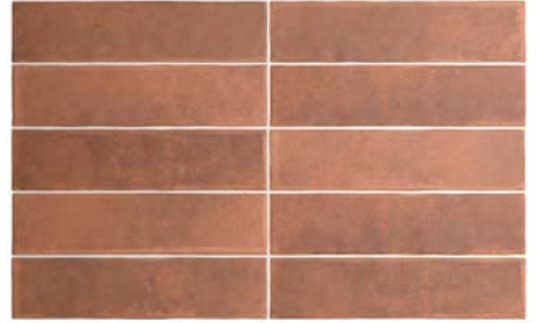

Argile

6 x 24,6 cm
2½" x 10"

Ice
27567 EQ-3

Siena
27569 EQ-3

Cotto
27564 EQ-3

Sky
27570 EQ-3

Concrete
27563 EQ-3

Glacier
27566 EQ-3

Cacao
27562 EQ-3

Khaki
27568 EQ-3

Dark
27565 EQ-3

10 x 10 cm
4" x 4"

Ice
27576 EQ-3

Siena
27578 EQ-3

Cotto
27573 EQ-3

Sky
27579 EQ-3