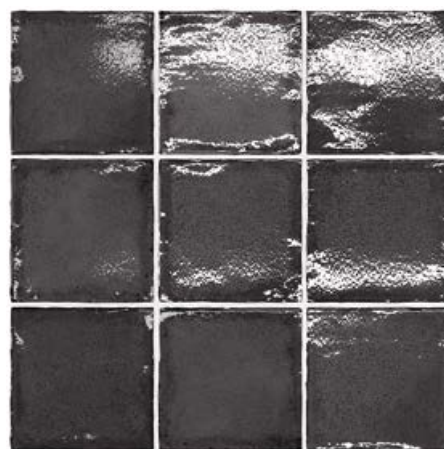

La línea roja indica la superficie esmaltada
The glazed surface is indicated by a red line

Die rote Linie zeigt die glasierte Fläche an
La ligne rouge indique la surface émaillée.

Embalaje / Packing / Verpackung / Emballage

Ash Blue
27607 EQ-3

Thistle Blue
27611 EQ-3

Black
27615 EQ-3

10 x 10 cm
4" x 4"

White
27599 EQ-3

Dusty Pink
27605 EQ-3

Rosewood
27601 EQ-3

Matcha
27600 EQ-3

Pine Green
27603 EQ-3

Smoke
27604 EQ-3

Ash Blue
27598 EQ-3

Thistle Blue
27602 EQ-3

Black
27606 EQ-3

Altea

Altea Black 10 x 10 cm / 4" x 4"

Altea

Altea Matcha 7,5 x 15 cm / 3" x 6" Stromboli White PLume 9,2 x 36,8 cm / 3½" x 14½"

Altea

Altea

Altea Thistle Blue 7,5 x 15 cm / 3" x 6" Jolly Altea Thistle Blue 1,2 x 20 cm / 1" x 8"

Altea

Altea White 7,5 x 15 cm / 3" x 6"