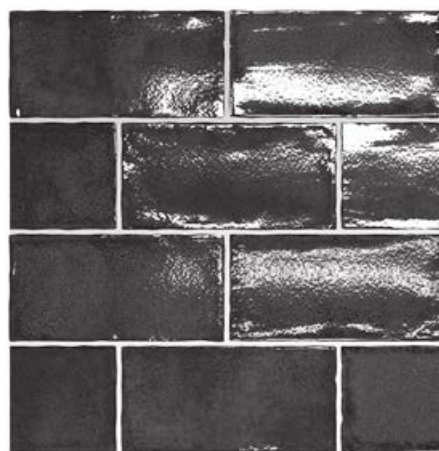

La línea roja indica la superficie esmaltada
The glazed surface is indicated by a red line

Die rote Linie zeigt die glasierte Fläche an
La ligne rouge indique la surface émaillée.

Embalaje / Packing / Verpackung / Emballage

Altea

7,5 x 15 cm
3" x 6"

White
27608 EQ-3

Dusty Pink
27614 EQ-3

Rosewood
27610 EQ-3

Matcha
27609 EQ-3

Pine Green
27612 EQ-3

Smoke
27613 EQ-3

Ash Blue
27607 EQ-3

Thistle Blue
27611 EQ-3

Black
27615 EQ-3

10 x 10 cm
4" x 4"

White
27599 EQ-3

Dusty Pink
27605 EQ-3

Rosewood
27601 EQ-3

Matcha
27600 EQ-3