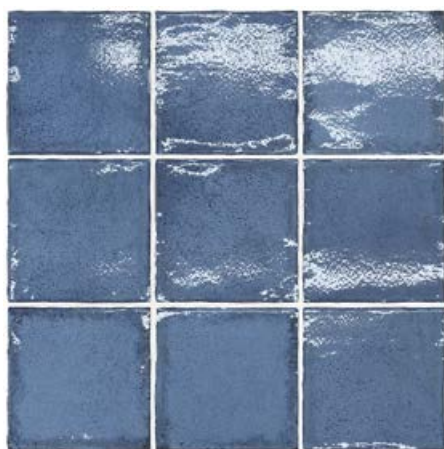

Altea

7,5 x 15 cm
3" x 6"

White
27608 EQ-3

Dusty Pink
27614 EQ-3

Rosewood
27610 EQ-3

Matcha
27609 EQ-3

Pine Green
27612 EQ-3

Smoke
27613 EQ-3

Ash Blue
27607 EQ-3

Thistle Blue
27611 EQ-3

Black
27615 EQ-3

10 x 10 cm
4" x 4"

White
27599 EQ-3

Dusty Pink
27605 EQ-3

Rosewood
27601 EQ-3

Matcha
27600 EQ-3

Pine Green
27603 EQ-3

Smoke
27604 EQ-3

Ash Blue
27598 EQ-3

Thistle Blue
27602 EQ-3

Black
27606 EQ-3

Altea

Altea Black 10 x 10 cm / 4" x 4"

Altea