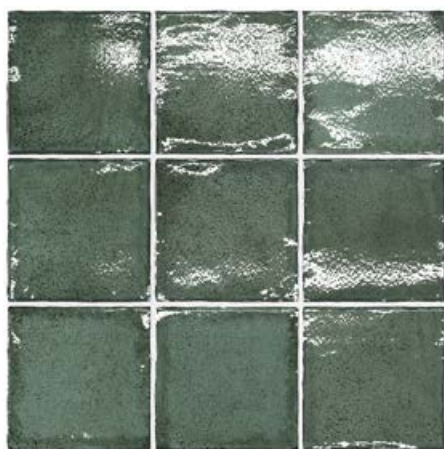

Altea

7,5 x 15 cm
3" x 6"

White
27608 EQ-3

Dusty Pink
27614 EQ-3

Rosewood
27610 EQ-3

Matcha
27609 EQ-3

Pine Green
27612 EQ-3

Smoke
27613 EQ-3

Ash Blue
27607 EQ-3

Thistle Blue
27611 EQ-3

Black
27615 EQ-3

10 x 10 cm
4" x 4"

White
27599 EQ-3

Dusty Pink
27605 EQ-3

Rosewood
27601 EQ-3

Matcha
27600 EQ-3

Pine Green
27603 EQ-3

Smoke
27604 EQ-3

Ash Blue
27598 EQ-3

Thistle Blue
27602 EQ-3

Black
27606 EQ-3

Altea

Altea Black 10 x 10 cm / 4" x 4"

Altea