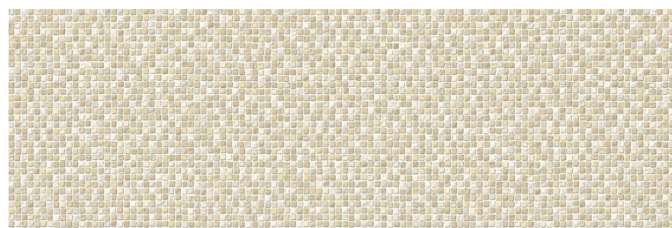

Rev. GOBI BEIGE 250x750