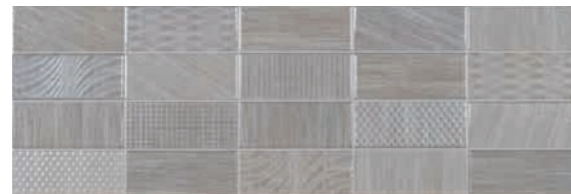

NARBONA

25X75 | WALL TILE | MATT

PETRA BEIGE

NARBONA MARRÓN

BASILEA XL MARRÓN

PETRA BLANCO

NARBONA VINTAGE

BASILEA XL VINTAGE

NARBONA GRIS

BASILEA XL GRIS

31,6x31,6 | GRES | MATT

PETRA BEIGE

PETRA BLANCO

FORMAT	PCS/BOX	M ² /BOX	KG/BOX	BOX/PALLET	M ² /PALLET	KG/PALLET
25X75	8	1,50	26,00	64	96,00	1684
25x75 XL	8	1,50	26,50	64	96,00	1720