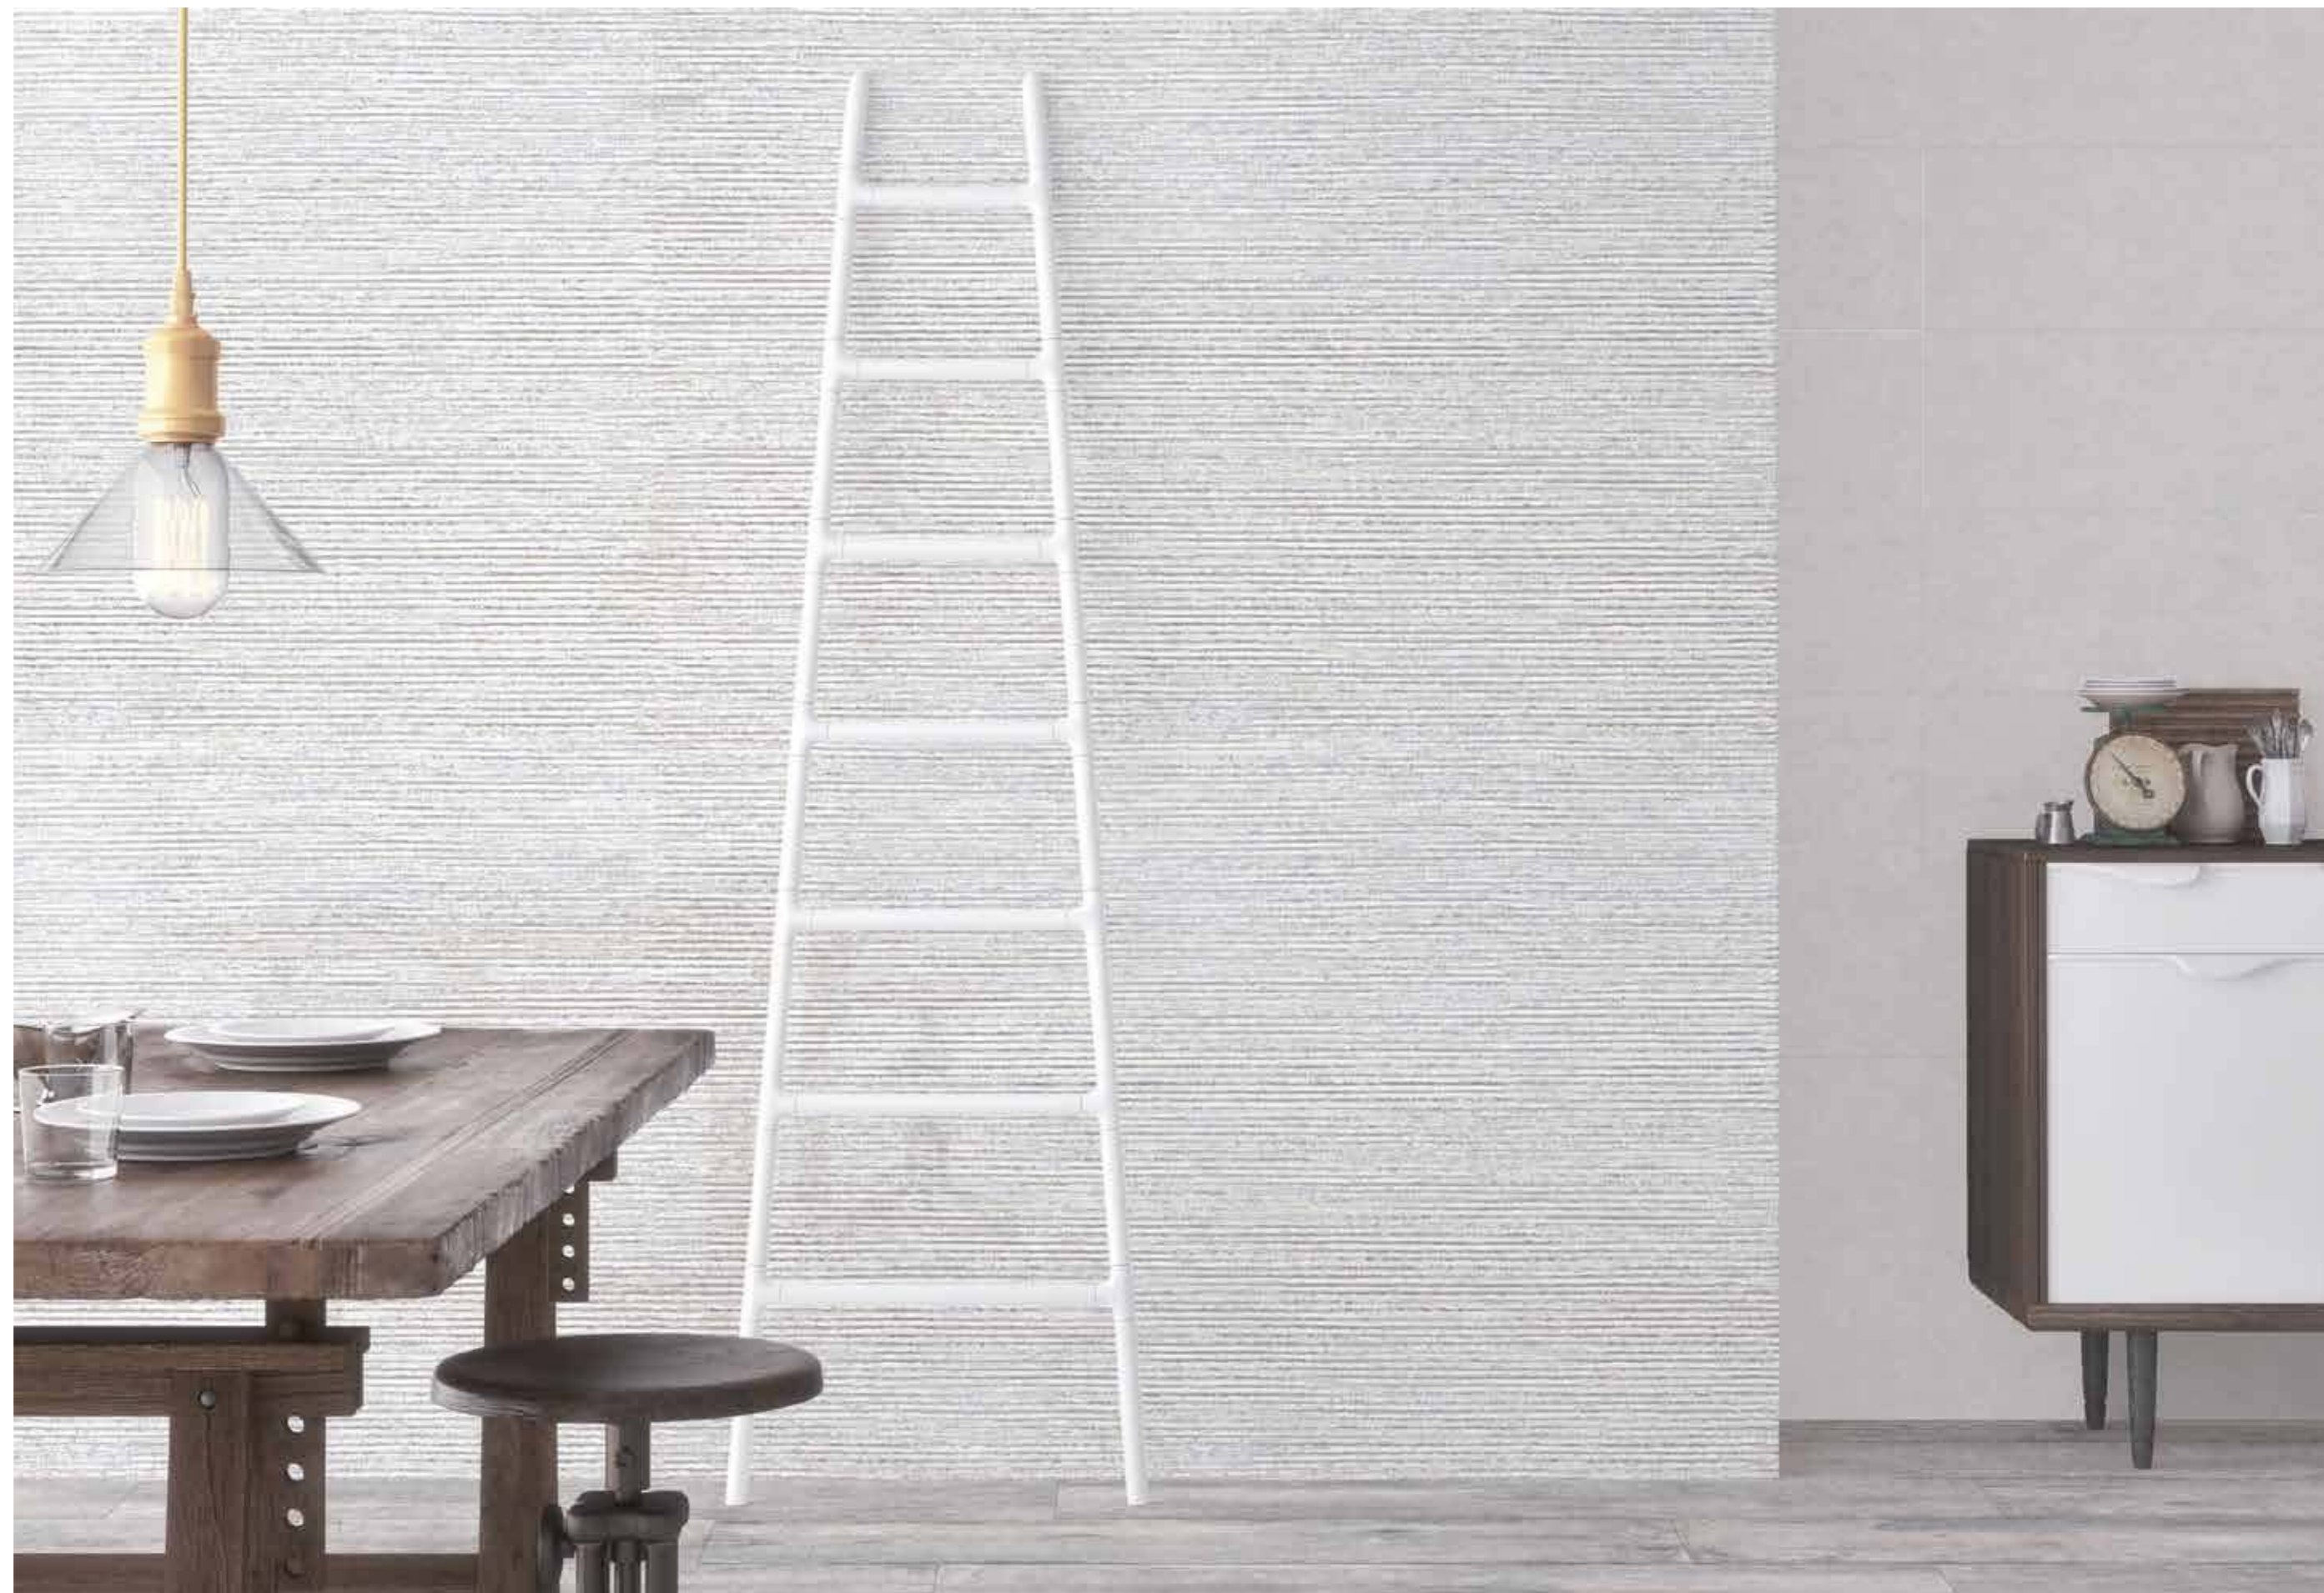

MICROCEMENTO

30x90 WALL TILE | RECTIFIED

COOPER BLANCO

MICROCEMENTO BLANCO

FACTORY BLANCO BR

MURO XL BLANCO

MICROCEMENTO BLANCO
60x60 RECTIFIED PORCELAIN

MICROCEMENTO