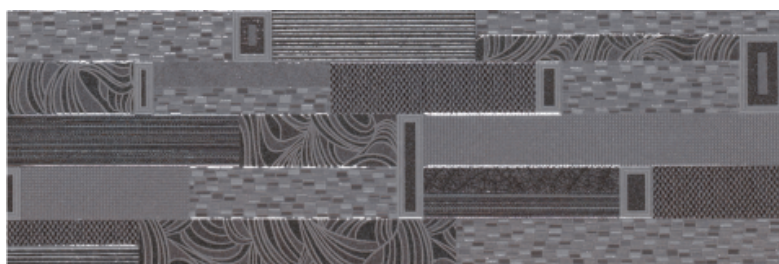

EMIGRES

СЕРИЯ DETROIT

20x60

Rev. DETROIT LILA 200x600

Rev. CHICAGO LILA 200x600

Rev. DETROIT GRIS 200x600

Rev. CHICAGO GRIS 200x600

Rev. DETROIT BLANCO 200x600

Rev. CHICAGO BLANCO 200x600

Наименование плитки	Размер	Коробка			Паллета		
	см	шт	м2 /кор	вес (кг)	коробок	метров кв.	вес (кг)
Rev. CHICAGO BLANCO, GRIS, LILA (?2)	20*60	12	1,44	23,4	60	86,4	1 424
Rev. DETROIT BLANCO, GRIS, LILA (?2)	20*60	12	1,44	23,4	60	86,4	1 424